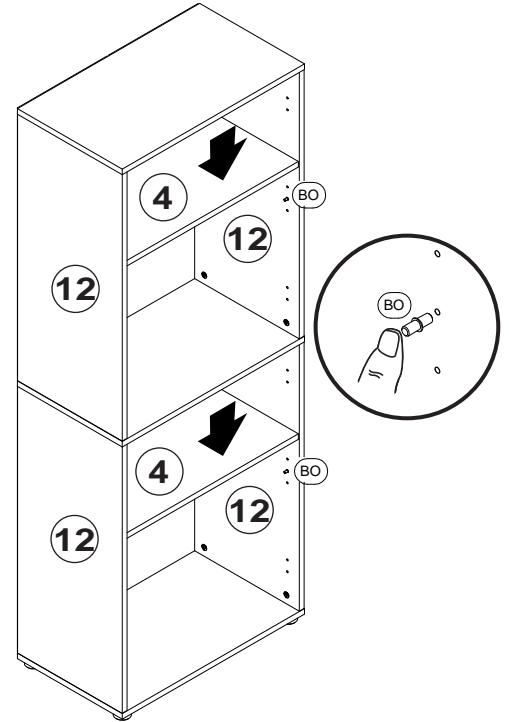

- 360010- 1 weiss
360010- 2 Eiche/Sonoma

Ersatzteil Nummer	Bauteilbezeichnung	Menge	
12	Seitenteil links/rechts	2	
02	Ober-/Unterboden	1	
32	Rückwand gefaltet	1	
04	Einlegeboden	1	
05	Boden mit Durchgangsbohr. 8mm	1	

⚠ 1x

B

3A

Achtung!
Wandbefestigung zwingend erforderlich.

4A

360013-x + 360010-x

1B

2B