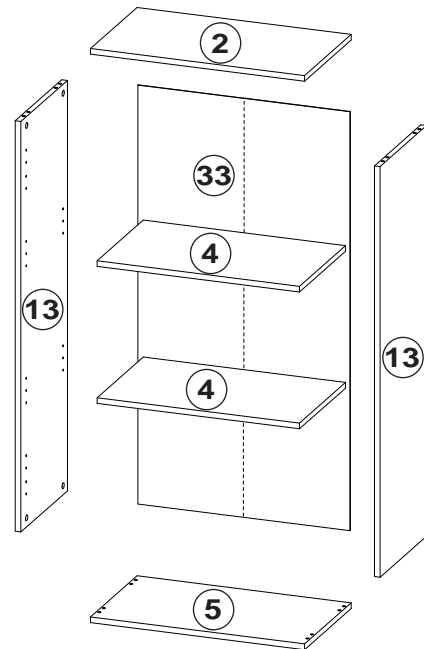

- 360010- 1 weiss
360010- 2 Eiche/Sonoma

Ersatzteil Nummer	Bauteilbezeichnung	Menge	
12	Seitenteil links/rechts	2	
02	Ober-/Unterboden	1	
32	Rückwand gefaltet	1	
04	Einlegeboden	1	
05	Boden mit Durchgangsbohr. 8mm	1	

- 360011- 1 weiss
360011- 2 Eiche/Sonoma

Ersatzteil Nummer	Bauteilbezeichnung	Menge	
13	Seitenteil links/rechts	2	
02	Ober-/Unterboden	1	
33	Rückwand gefaltet	1	
04	Einlegeboden	2	
05	Boden mit Durchgangsbohr. 8mm	1	