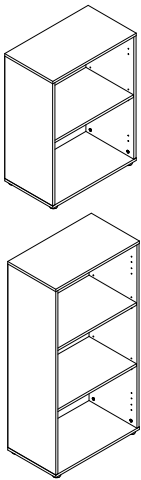

Regal "Trio"