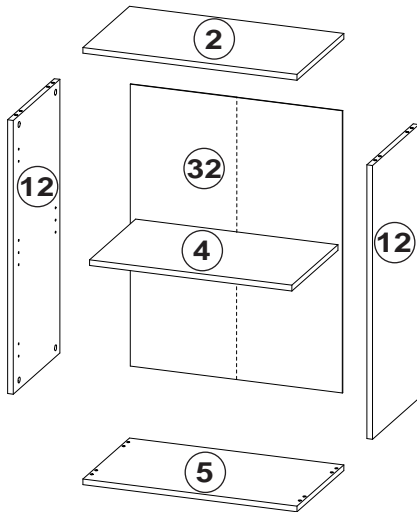

- 360010- 1 weiss
360010- 2 Eiche/Sonoma

Ersatzteil Nummer	Bauteilbezeichnung	Menge	
12	Seitenteil links/rechts	2	
02	Ober-/Unterboden	1	
32	Rückwand gefaltet	1	
04	Einlegeboden	1	
05	Boden mit Durchgangsbohr. 8mm	1	

- 360011- 1 weiss
360011- 2 Eiche/Sonoma

Ersatzteil Nummer	Bauteilbezeichnung	Menge	
13	Seitenteil links/rechts	2	
02	Ober-/Unterboden	1	
33	Rückwand gefaltet	1	
04	Einlegeboden	2	
05	Boden mit Durchgangsbohr. 8mm	1	