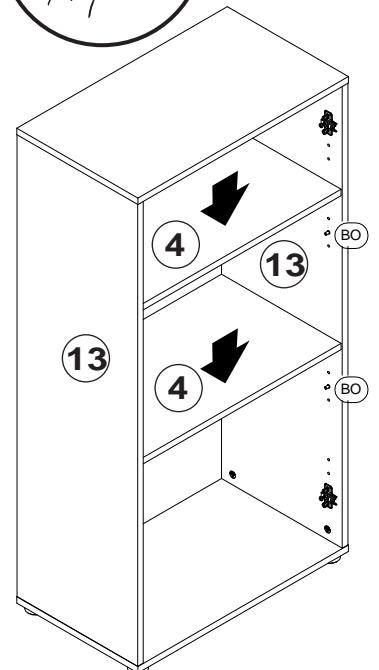

- 360010- 1 weiss
360010- 2 Eiche/Sonoma

Ersatzteil Nummer	Bauteilbezeichnung	Menge	
12	Seitenteil links/rechts	2	
02	Ober-/Unterboden	1	
32	Rückwand gefaltet	1	
04	Einlegeboden	1	
05	Boden mit Durchgangsbohr. 8mm	1	

- 360011- 1 weiss
360011- 2 Eiche/Sonoma

Ersatzteil Nummer	Bauteilbezeichnung	Menge	
13	Seitenteil links/rechts	2	
02	Ober-/Unterboden	1	
33	Rückwand gefaltet	1	
04	Einlegeboden	2	
05	Boden mit Durchgangsbohr. 8mm	1	

4

A

Achtung!
Wandbefestigung zwingend erforderlich.

5

360010-x x2

1A

2A

A

⚠ 1x

B

3A

Achtung!
Wandbefestigung zwingend erforderlich.

4A

360013-x + 360010-x

1B

2B