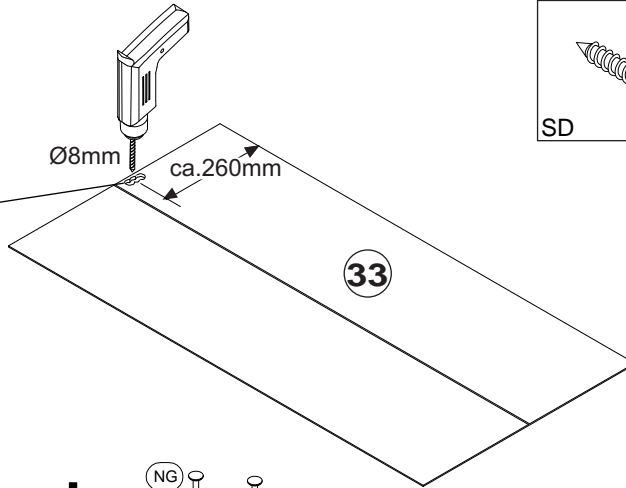

3

A

B

4

A

Achtung!
Wandbefestigung zwingend erforderlich.

5