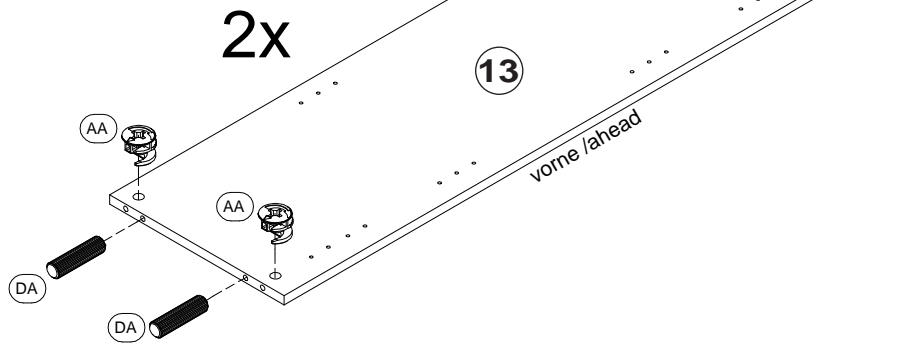

Regal "Trio"