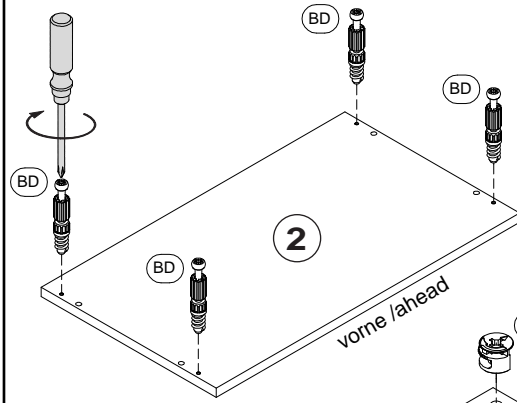

Regal "Trio"