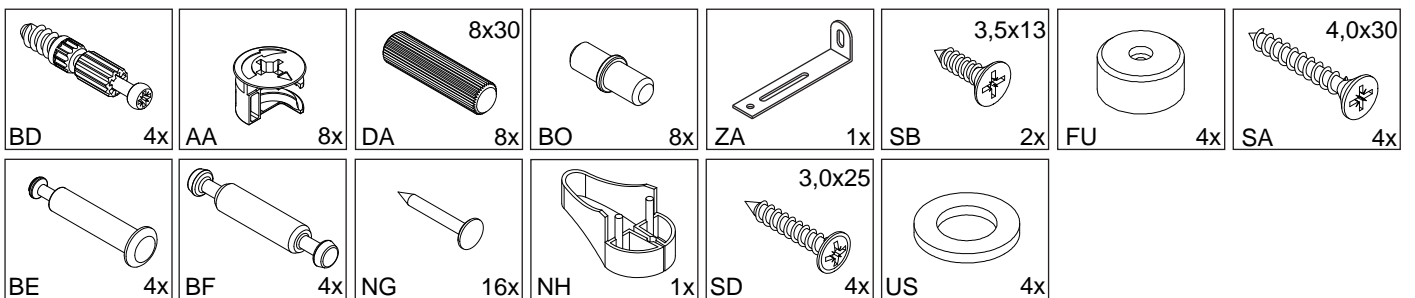

- 360010- 1 weiss
360010- 2 Eiche/Sonoma

Ersatzteil Nummer	Bauteilbezeichnung	Menge	
12	Seitenteil links/rechts	2	
02	Ober-/Unterboden	1	
32	Rückwand gefaltet	1	
04	Einlegeboden	1	
05	Boden mit Durchgangsbohr. 8mm	1	

- 360011- 1 weiss
360011- 2 Eiche/Sonoma

Ersatzteil Nummer	Bauteilbezeichnung	Menge	
13	Seitenteil links/rechts	2	
02	Ober-/Unterboden	1	
33	Rückwand gefaltet	1	
04	Einlegeboden	2	
05	Boden mit Durchgangsbohr. 8mm	1	