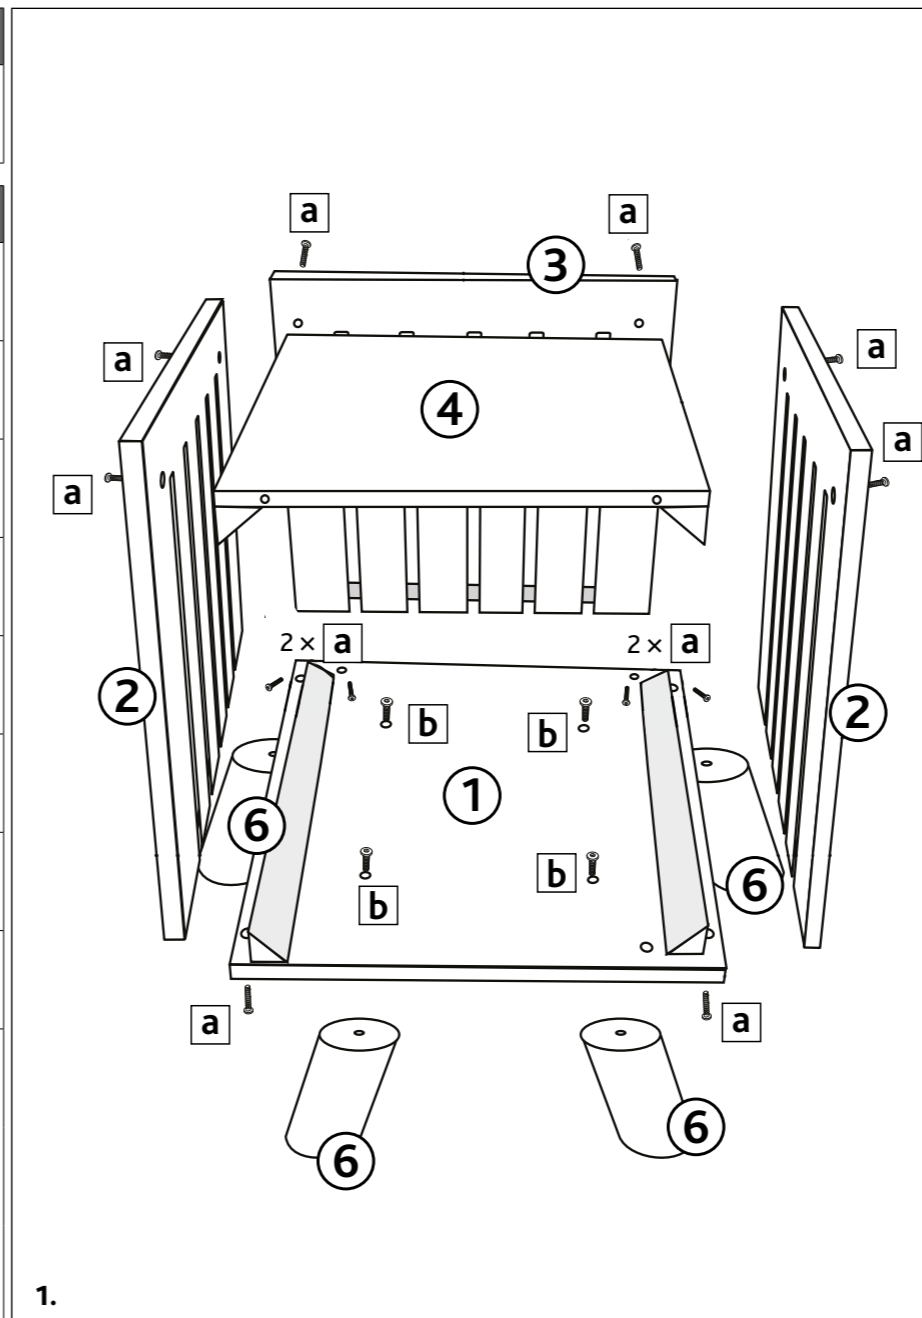

Art.-Nr. / Item No.	Kratzbaum / Scratching Post	Farbe / Colour	Höhe / Height
44742	Alva	dunkelgrau / dark grey	51 cm

Pos. Nr. / Pos. No.	Bezeichnung / Description	Abmessung in mm / Measurement in mm	Anzahl / Quantity	Art. Nr. / Item No.
Pos. 1	Bodenplatte / Bottom plate	365 x 365	1	44742-10
Pos. 2	Seitenwand / Side wall	365 x 400	2	44742-11
Pos. 3	Rückwand / Back wall	335 x 400	1	44742-12
Pos. 4	Dachplatte / Top board	335 x 335	1	44742-13
Pos. 5	Frontplatte / Front Board	335 x 400	1	44742-14
Pos. 6	Bein / Leg	ø 50 x 100	4	44742-50
Pos. 7	Kissen, oben / Cushion, top	340 x 340	1	44742-40
Pos. 8	Kissen, Höhle / Cushion, cave	340 x 440	1	44742-41
Pos. a	Flachkopfschraube / Flat head screw	M6 x 30	15	44742-60
Pos. b	Flachkopfschraube / Flat head screw	M8 x 35	4	
Pos. c	Inbus / Allen Key		2	

**DE Hinweis:**  
 Dieser Artikel sollte von einer erwachsenen Person aufgebaut werden.  
 Bitte überprüfen Sie die Schrauben regelmäßig und ziehen Sie sie wenn nötig nach.  
 Sie finden eine französische und italienische Anleitung unter der jeweiligen Artikel-Nummer auf [www.trixie.de](http://www.trixie.de).