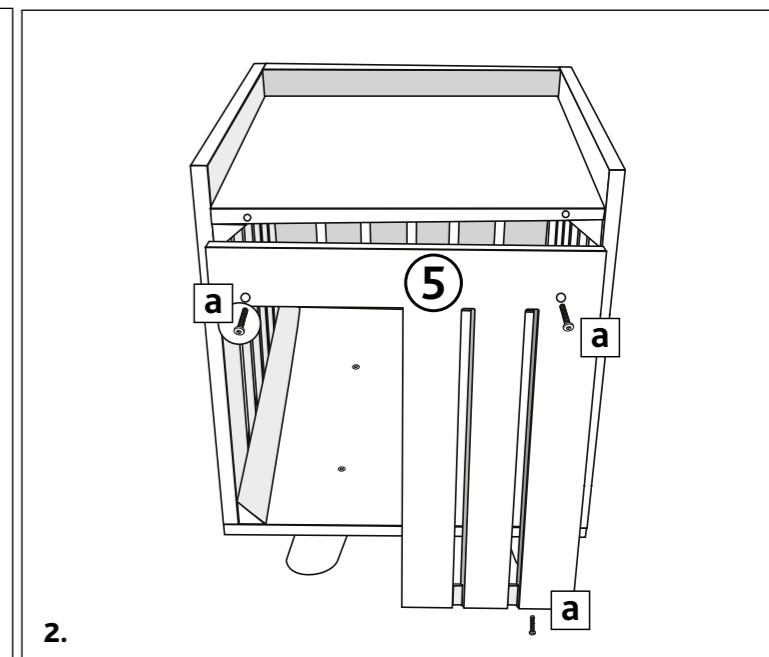

Art.-Nr. / Item No.	Kratzbaum / Scratching Post	Farbe / Colour	Höhe / Height
44742	Alva	dunkelgrau / dark grey	51 cm

Pos. Nr. / Pos. No.	Bezeichnung / Description	Abmessung in mm / Measurement in mm	Anzahl / Quantity	Art. Nr. / Item No.
Pos. 1	Bodenplatte / Bottom plate	365 x 365	1	44742-10
Pos. 2	Seitenwand / Side wall	365 x 400	2	44742-11
Pos. 3	Rückwand / Back wall	335 x 400	1	44742-12
Pos. 4	Dachplatte / Top board	335 x 335	1	44742-13
Pos. 5	Frontplatte / Front Board	335 x 400	1	44742-14
Pos. 6	Bein / Leg	ø 50 x 100	4	44742-50
Pos. 7	Kissen, oben / Cushion, top	340 x 340	1	44742-40
Pos. 8	Kissen, Höhle / Cushion, cave	340 x 440	1	44742-41
Pos. a	Flachkopfschraube / Flat head screw	M6 x 30	15	44742-60
Pos. b	Flachkopfschraube / Flat head screw	M8 x 35	4	
Pos. c	Inbus / Allen Key		2	

**DE Hinweis:**  
 Dieser Artikel sollte von einer erwachsenen Person aufgebaut werden.  
 Bitte überprüfen Sie die Schrauben regelmäßig und ziehen Sie sie wenn nötig nach.  
 Sie finden eine französische und italienische Anleitung unter der jeweiligen Artikel-Nummer auf [www.trixie.de](http://www.trixie.de).