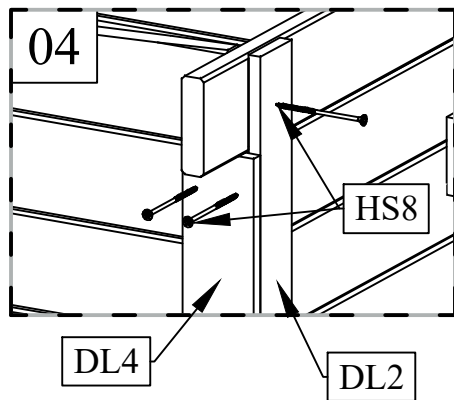

Art.Nr. 2846196

12.02.2020

2/4