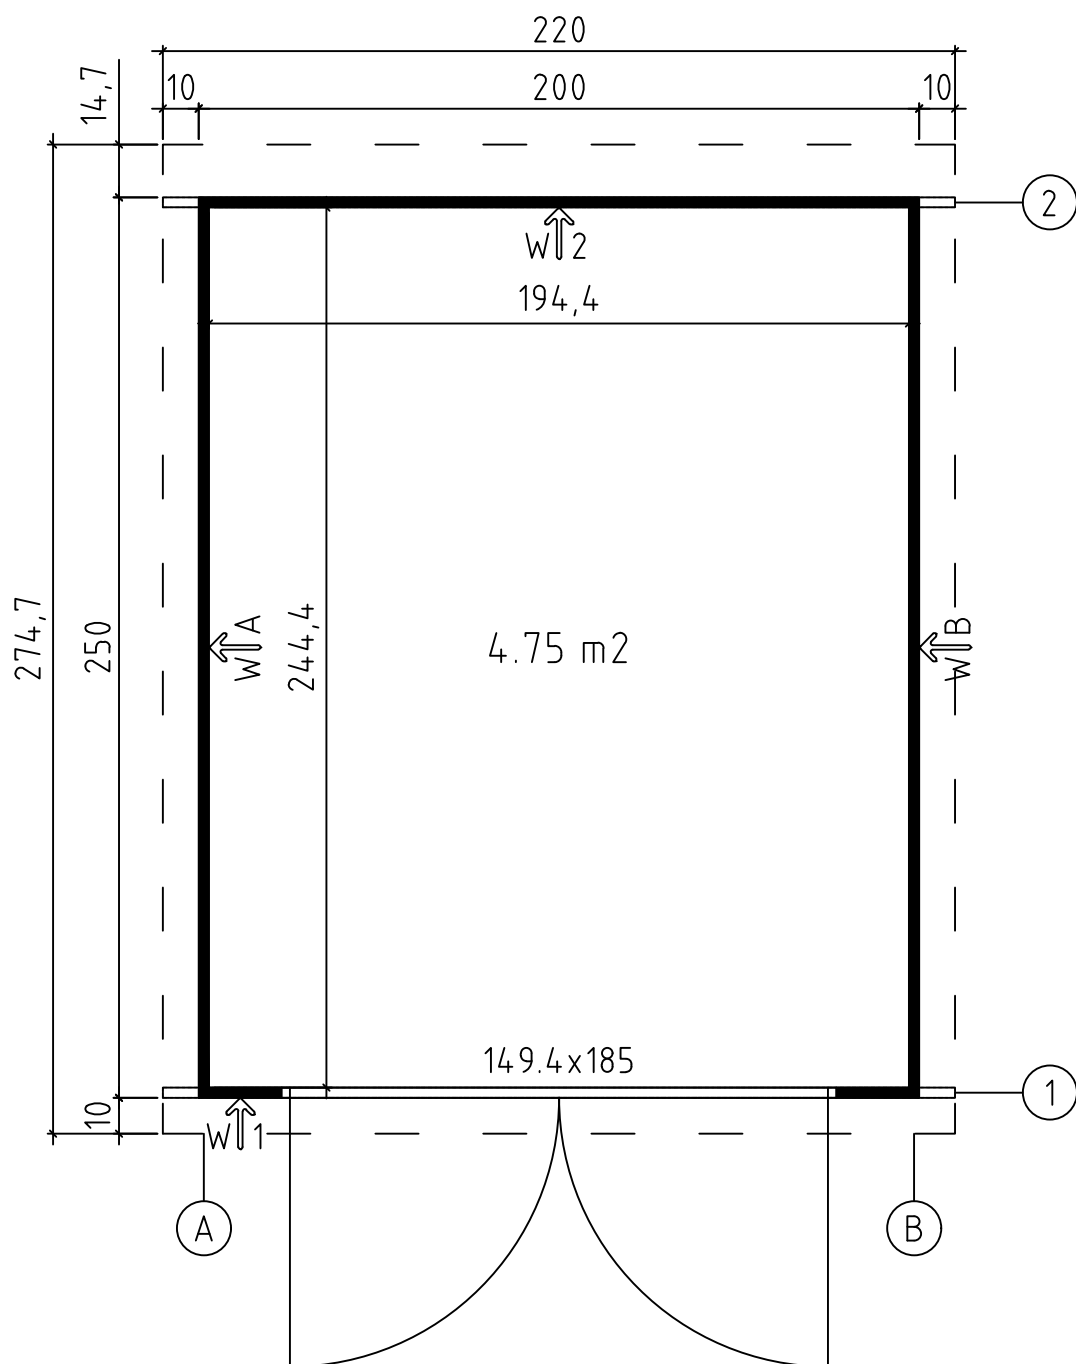

Groundplan - Grundplan - Plan de masse -
Planimetria - Plattegrond - Põhiplaan