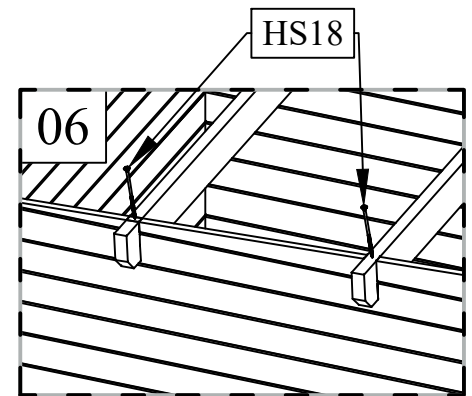

Art.Nr. 2846196

12.02.2020

2/4