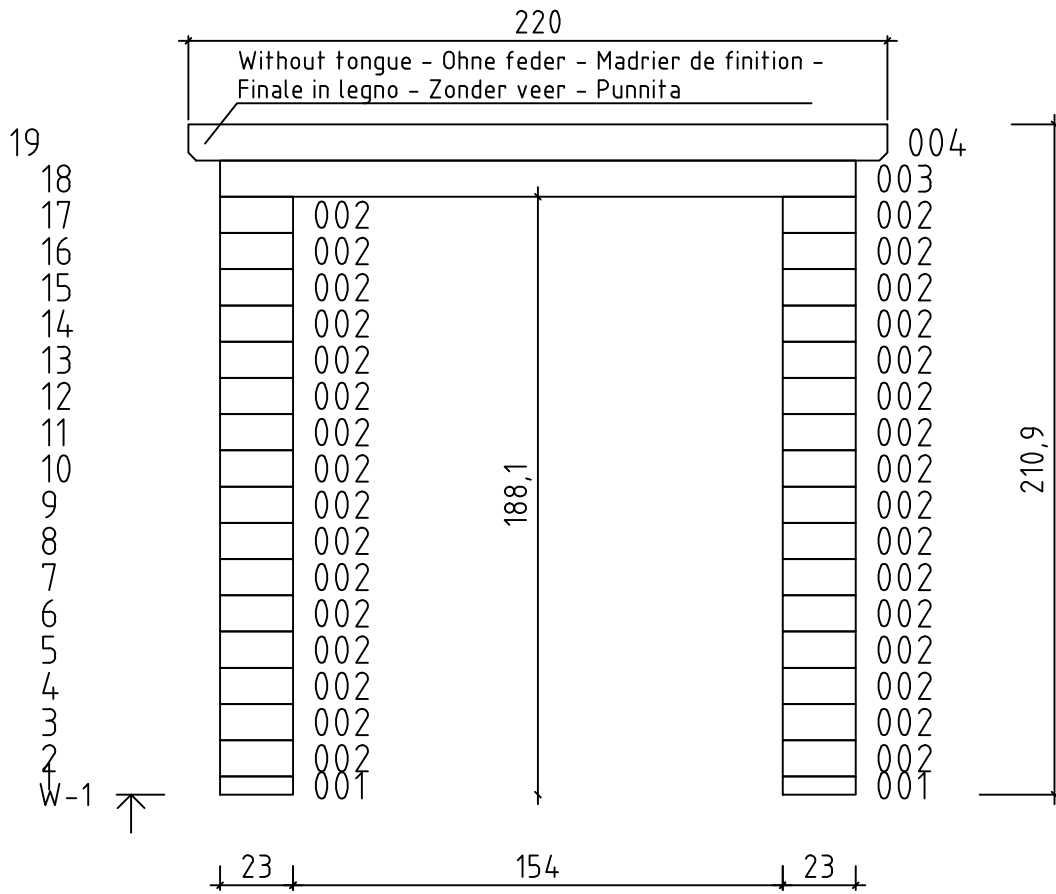

Art. Nr. 2846196