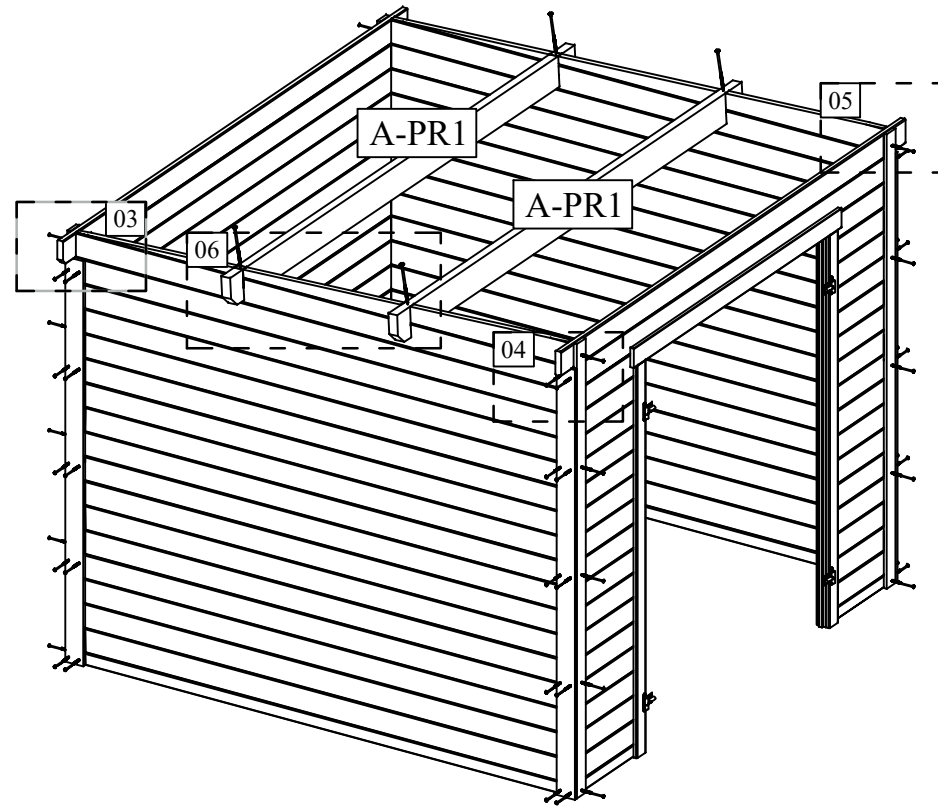

Art.Nr. 2846196

12.02.2020

2/4