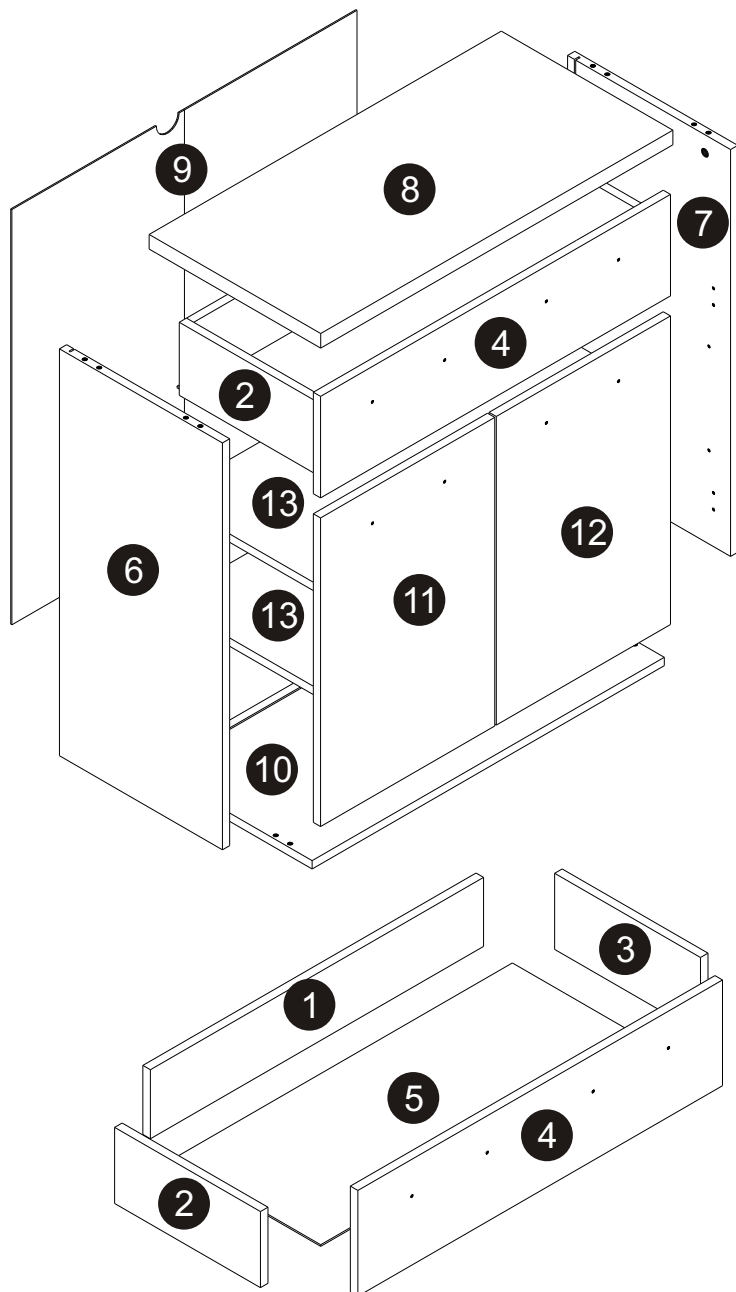

wyprodukowano dla / made for / produziert für
BEGA GRUPPE
producent: **MEBLE OKMED** POLAND

1/2				
	B	H	T	
6	780	361	16	x1
7	780	361	16	x1
10	780	361	16	x1
13	747	333	16	x2

2/2				
	B	H	T	
1	708	127	16	x1
2	310	140	16	x1
3	310	140	16	x1
4	744	195	16	x1
5	722	315	3	x1
8	780	380	28	x1
9	796	764	3	x1
11	591	386	16	x1
12	591	386	16	x1

	KK1	1		K1	6		ZM1B	6		ZM1A	6		ZM1	2		KD1	14
	ZP	4		Z1P	4		W4	8		SS2	4		W7	8		KSK1	1
	S1	10		KRW1	1		KS1	1		W11	6		PQ3	1		PQ4	1
	U16	4		WU	8		W1	7		PP	8						

01

ZM1A	4	KD1	8	ZP	4	Z1P	4	PP	8

02

PQ3	1	PQ4	1	W11	4

03

04

05

			3x16
S1	2	W1	7

06

	
ZM1B	4

07

08

			7x50				4x30
KK1	1	K1	4	SS2	4	W7	8

09

10

11

			
U16	2	WU	4

12

				
KRW1	KS1	W11	U16	WU
1	1	2	2	4