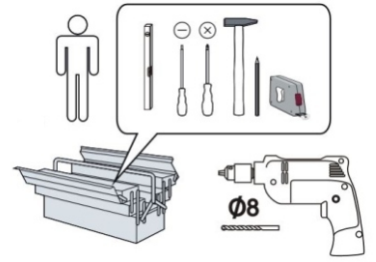

wyprodukowano dla / made for / produziert für
BEGA GRUPPE
producent: **MEBLE OKMED** POLAND

1/2				
	B	H	T	
6	780	361	16	x1
7	780	361	16	x1
10	780	361	16	x1
13	747	333	16	x2

2/2				
	B	H	T	
1	708	127	16	x1
2	310	140	16	x1
3	310	140	16	x1
4	744	195	16	x1
5	722	315	3	x1
8	780	380	28	x1
9	796	764	3	x1
11	591	386	16	x1
12	591	386	16	x1

	KK1	1		K1	6		ZM1B	6		ZM1A	6		ZM1	2		KD1	14
	ZP	4		Z1P	4		W4	8		SS2	4		W7	8		KSK1	1
	S1	10		KRW1	1		KS1	1		W11	6		PQ3	1		PQ4	1
	U16	4		WU	8		W1	7		PP	8						

01

ZM1A	4	KD1	8	ZP	4	Z1P	4	PP	8

02

PQ3	1	PQ4	1	W11	4