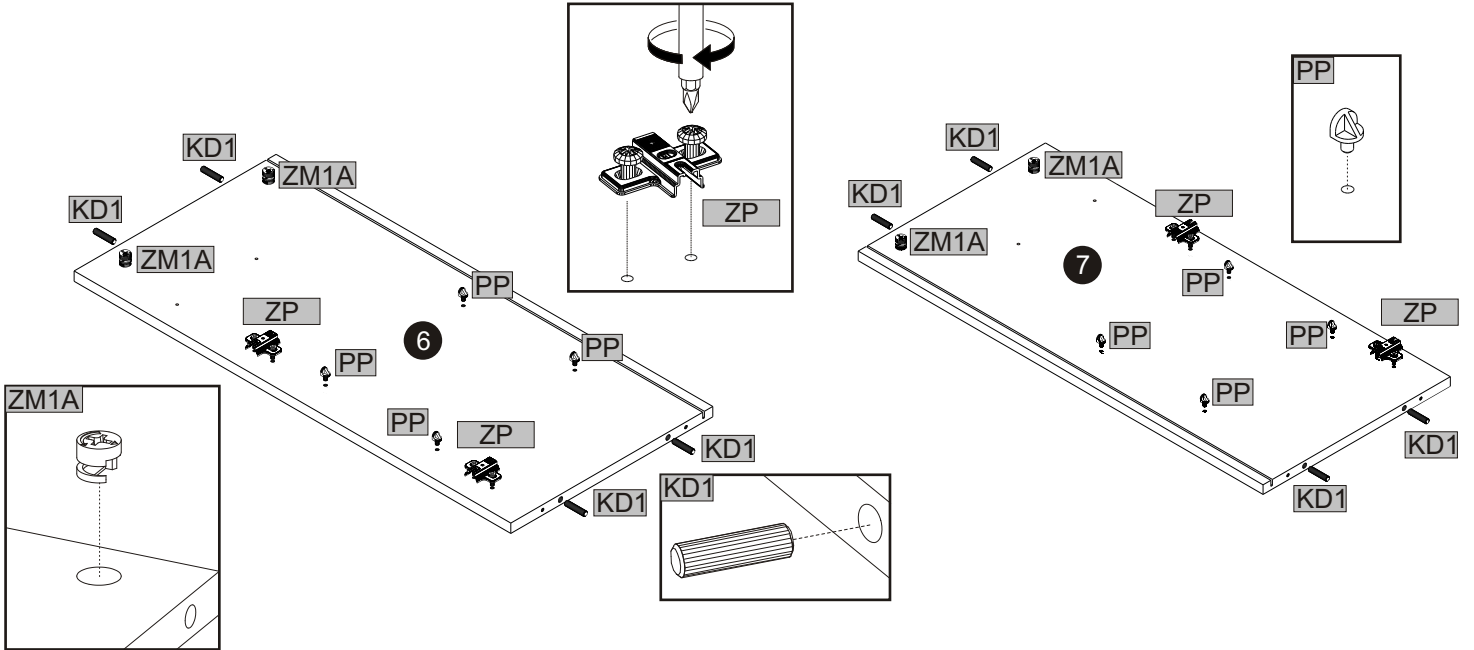

wyprodukowano dla / made for / produziert für
BEGA GRUPPE
producent: **MEBLE OKMED** POLAND

1/2				
	B	H	T	
6	780	361	16	x1
7	780	361	16	x1
10	780	361	16	x1
13	747	333	16	x2

2/2				
	B	H	T	
1	708	127	16	x1
2	310	140	16	x1
3	310	140	16	x1
4	744	195	16	x1
5	722	315	3	x1
8	780	380	28	x1
9	796	764	3	x1
11	591	386	16	x1
12	591	386	16	x1

	KK1	1		K1	6		ZM1B	6		ZM1A	6		ZM1	2		KD1	14
	ZP	4		Z1P	4		W4	8		SS2	4		W7	8		KSK1	1
	S1	10		KRW1	1		KS1	1		W11	6		PQ3	1		PQ4	1
	U16	4		WU	8		W1	7		PP	8						

01

ZM1A	4	KD1	8	ZP	4	Z1P	4	PP	8

02

PQ3	1	PQ4	1	W11	4

03

04

05

			3x16
S1	2	W1	7

06

	
ZM1B	4

07

08

			7x50				4x30
KK1	1	K1	4	SS2	4	W7	8

09

10

11

			
U16	2	WU	4

12

				
KRW1	KS1	W11	U16	WU
1	1	2	2	4