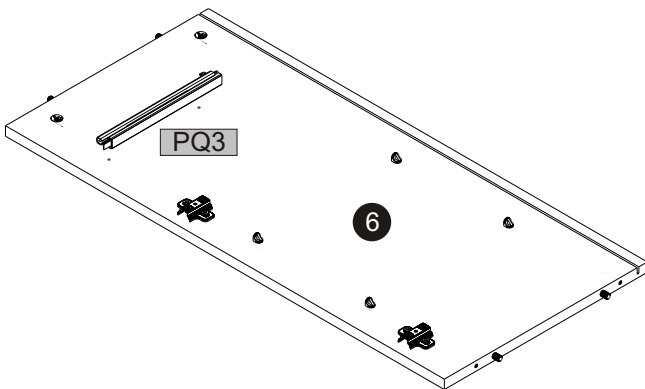

wyprodukowano dla / made for / produziert für
BEGA GRUPPE
producent: **MEBLE OKMED** POLAND

1/2				
	B	H	T	
6	780	361	16	x1
7	780	361	16	x1
10	780	361	16	x1
13	747	333	16	x2

2/2				
	B	H	T	
1	708	127	16	x1
2	310	140	16	x1
3	310	140	16	x1
4	744	195	16	x1
5	722	315	3	x1
8	780	380	28	x1
9	796	764	3	x1
11	591	386	16	x1
12	591	386	16	x1

	KK1	1		K1	6		ZM1B	6		ZM1A	6		ZM1	2		KD1	14
	ZP	4		Z1P	4		W4	8		SS2	4		W7	8		KSK1	1
	S1	10		KRW1	1		KS1	1		W11	6		PQ3	1		PQ4	1
	U16	4		WU	8		W1	7		PP	8						

01

ZM1A	4	KD1	8	ZP	4	Z1P	4	PP	8

02

PQ3	1	PQ4	1	W11	4

03

04

05

			3x16
S1	2	W1	7

06

	
ZM1B	4

07

08

			7x50				4x30
KK1	1	K1	4	SS2	4	W7	8

09

10

11

			
U16	2	WU	4

12

				
KRW1	KS1	W11	U16	WU
1	1	2	2	4