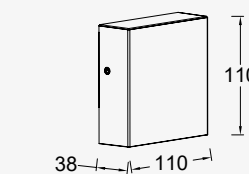

CLASS I  
IP54  
LED 9,5W  
750 Lumen  
Gussaluminium

Neutralweiß  
4000K

Edelstahl

**5104004001**

EAN: 6939412011875

CLASS I  
IP54  
LED 9,5W  
750 Lumen  
Gussaluminium

Neutralweiß  
4000K