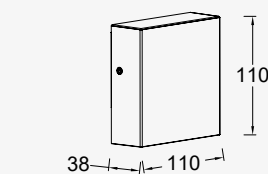

Mattschwarz

5104002012

EAN: 6939412011868

CLASS I
IP54
LED 9,5W
750 Lumen
Gussaluminium

Warmweiß
3000K