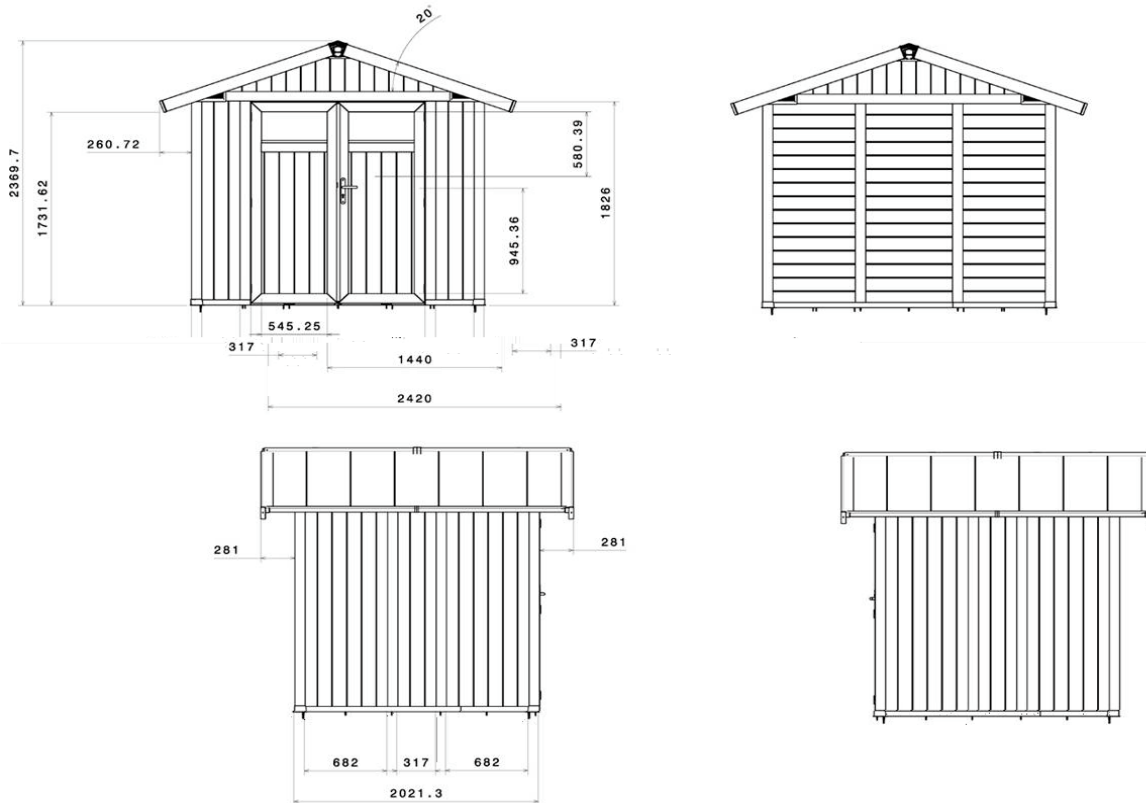

Beschreibung

Paneele Grau-Grün + Pfosten Weiß

Art.-Nr: 22805138

EAN-Code: 3100038094266

Paneele Grau-Blau + Pfosten Weiß

Art.-Nr: 22805137

EAN-Code: 3100038103395

Grundmaß inkl. Dachüberstand		(BxT) 2,95 x 2,61 m
Grundmaß		(BxT) 2,42 x 2,02 m
Grundfläche		4,9 m ²
Nutzfläche		4,5 m ²
Wandstärke		26 mm
Wandhöhe		1,88 m
Firsthöhe		2,364 m
Bedachung		Kunststoff-Paneele aus PVC
Dachschräge		20° - 36 %
Farbton Dach		Grau-Grün
Maß Türflügel	2	(BxH) 0,72 x 1,80 m
Maß Glaseinsatz	2	(BxH) 0,562 x 0,272 m
Verriegelung	1	Türgriff mit Schloßgarnitur
Fenster (Lichtausschnitt)	–	–
Gewicht		165 Kg
Bodenplatte erforderlich *		Ja *
Verwendetes Material		Kunststoff-Paneele aus PVC + Metall
Enthaltenes Zubehör		Befestigungskit (x1) - (6 Profile à 56 cm)
Optionales Zubehör		Verankerungskit - Befestigungskit

* NICHT IM LIEFERUMFANG ENTHALTEN

Utility

Garden Home

Utility 4,9 - 4,90 m²

Aufmaß

Maße unverbindlich, sie dienen nur als Anhaltspunkt

Packstück

Höhe Packstück ohne Palette	Höhe Packstück mit Palette	Breite des Packstück	Länge des Packstücks	Volumen Packstück	ca. Gewicht der Packstücke
-----------------------------	----------------------------	----------------------	----------------------	-------------------	----------------------------