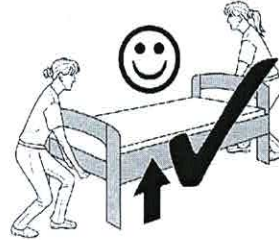

(D) Aufbauanleitung

(NL) Handleiding voor de Montage

(PL) Instrukcja montażu

(RO) Instrucțiuni de asamblare

(GB) Assembly Instruction

(TR) Montaj Talimatları

(I) Istruzioni per il montaggio

(F) Instructions de montage

(RU) Инструкция по монтажу

Polsterbett-Gestoffeerde bed-Tapicerowane łóżko-Tapizzate pat-Upholstered bed-Мягкая кровать-yatak kapitone-Letto imbottito-Lit rembourré

## Tagesdecke

Bitte entfernen Sie die Folie und breiten Sie Ihre Tagesdecke auf dem Bett aus.