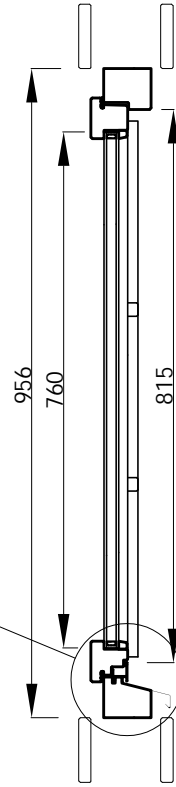

Doppelfenster

Alina Isoglas

Art.-Nr.: 770 370

Lochmaß: 1290 x 996 mm

Rahmenaußenmaß: 1250 x 956 mm

Durchgangsmaß: 1130 x 815 mm

Glasmaß: 485 x 760 mm

Glasstärke: 4/14/4 mm