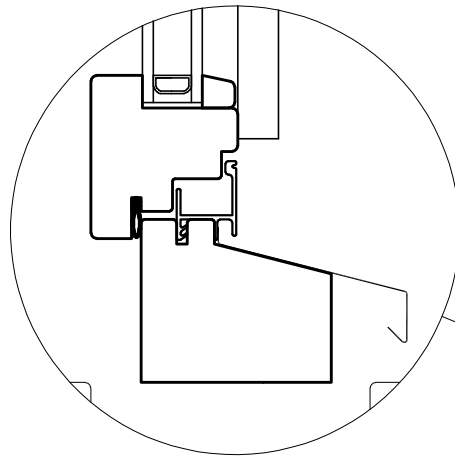

Doppelfenster

Alina Isoglas

Art.-Nr.: 770 370

Lochmaß: 1290 x 996 mm

Rahmenaußenmaß: 1250 x 956 mm

Durchgangsmaß: 1130 x 815 mm

Glasmaß: 485 x 760 mm

Glasstärke: 4/14/4 mm