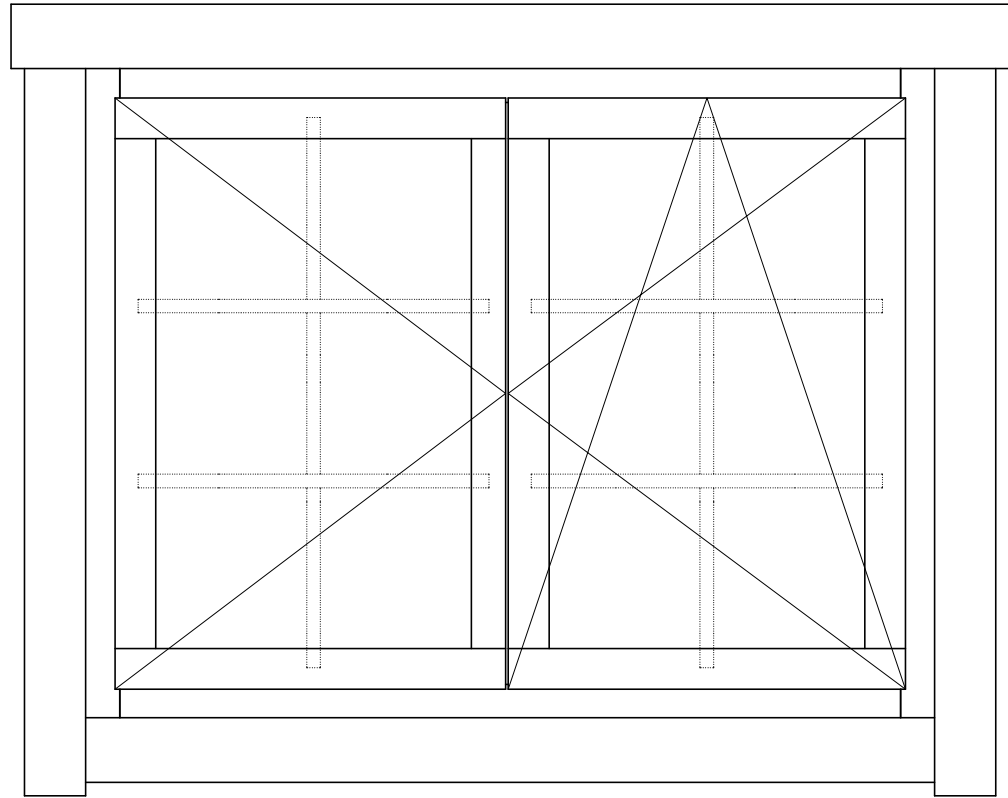

Doppelfenster

Alina Isoglas

Art.-Nr.: 770 370

Lochmaß: 1290 x 996 mm

Rahmenaußenmaß: 1250 x 956 mm

Durchgangsmaß: 1130 x 815 mm

Glasmaß: 485 x 760 mm

Glasstärke: 4/14/4 mm