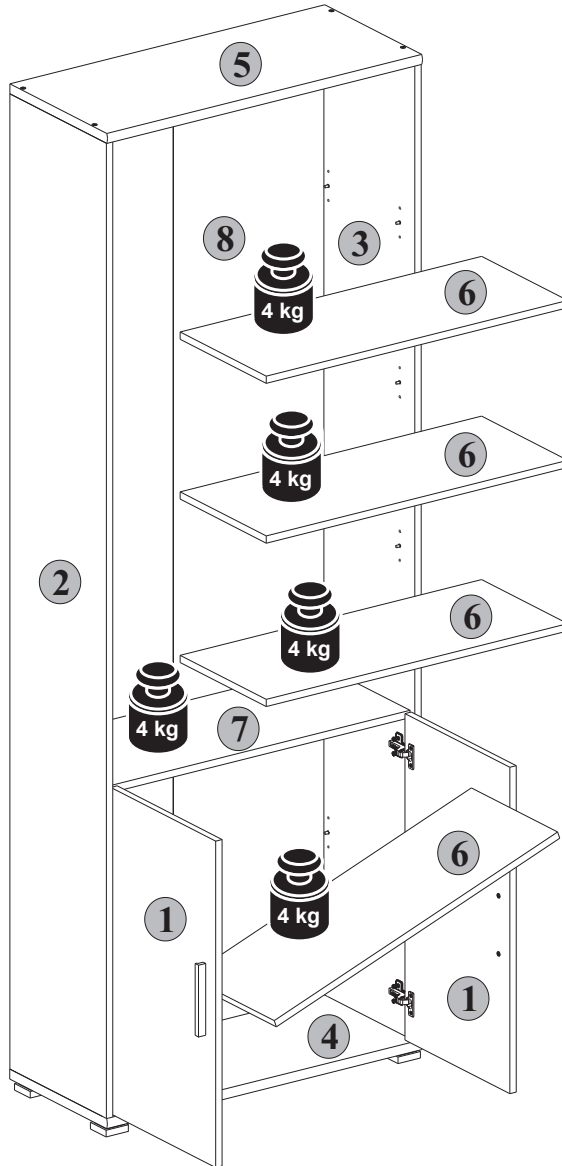

35-450

OFFICE LINE

Nr	St.	Ausmaß	Colli
1	2	718 x 375 x 16	2/2
2	1	2148 x 346 x 16	2/2
3	1	2148 x 346 x 16	2/2
4	1	791 x 350 x 22	1/1
5	1	791 x 350 x 22	1/1
6	4	757 x 309 x 16	1/1
7	1	758 x 309 x 16	1/1
8	1	2162 x 770 x 3	2/2