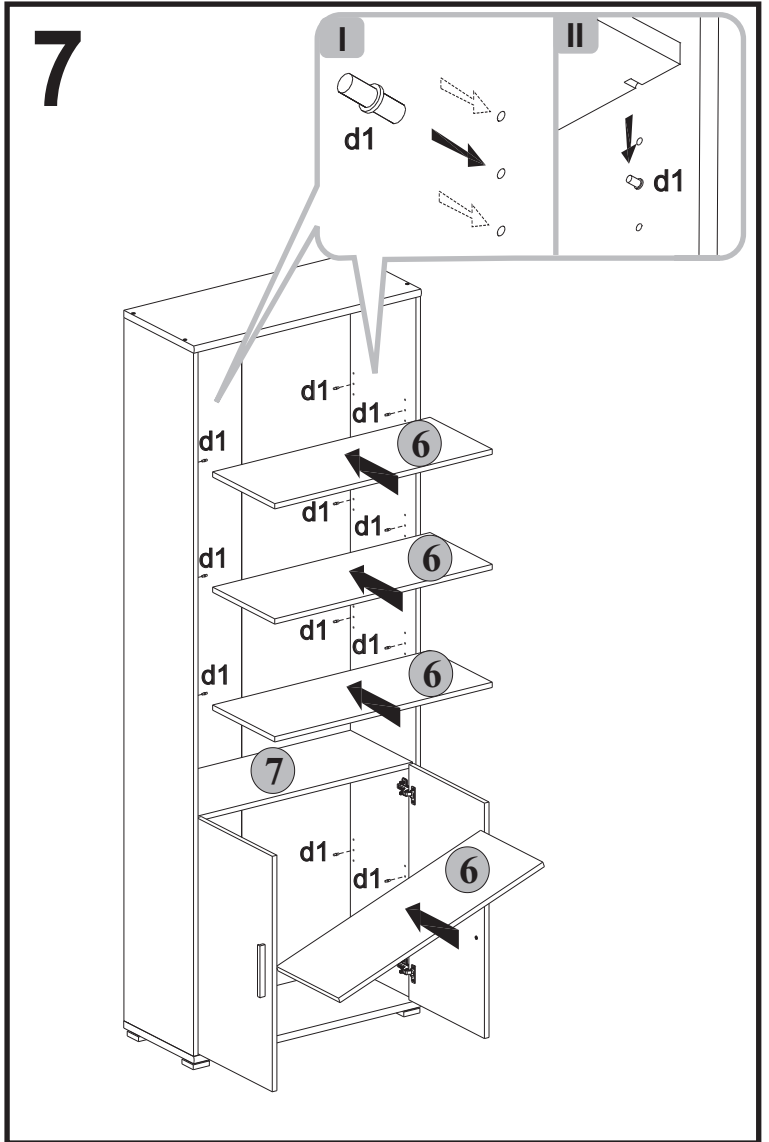

35-450

OFFICE LINE

Nr	St.	Ausmaß	Colli
1	2	718 x 375 x 16	2/2
2	1	2148 x 346 x 16	2/2
3	1	2148 x 346 x 16	2/2
4	1	791 x 350 x 22	1/1
5	1	791 x 350 x 22	1/1
6	4	757 x 309 x 16	1/1
7	1	758 x 309 x 16	1/1
8	1	2162 x 770 x 3	2/2