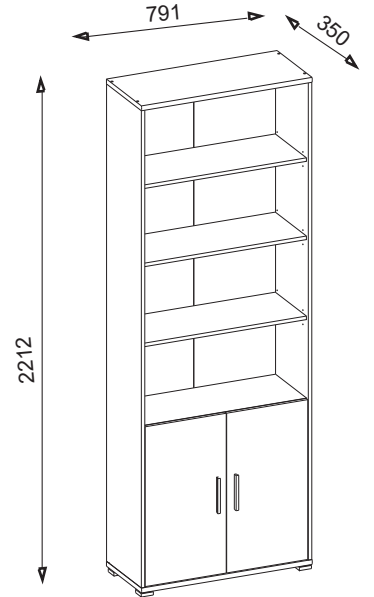

35-450

OFFICE LINE

Nr	St.	Ausmaß	Colli
1	2	718 x 375 x 16	2/2
2	1	2148 x 346 x 16	2/2
3	1	2148 x 346 x 16	2/2
4	1	791 x 350 x 22	1/1
5	1	791 x 350 x 22	1/1
6	4	757 x 309 x 16	1/1
7	1	758 x 309 x 16	1/1
8	1	2162 x 770 x 3	2/2