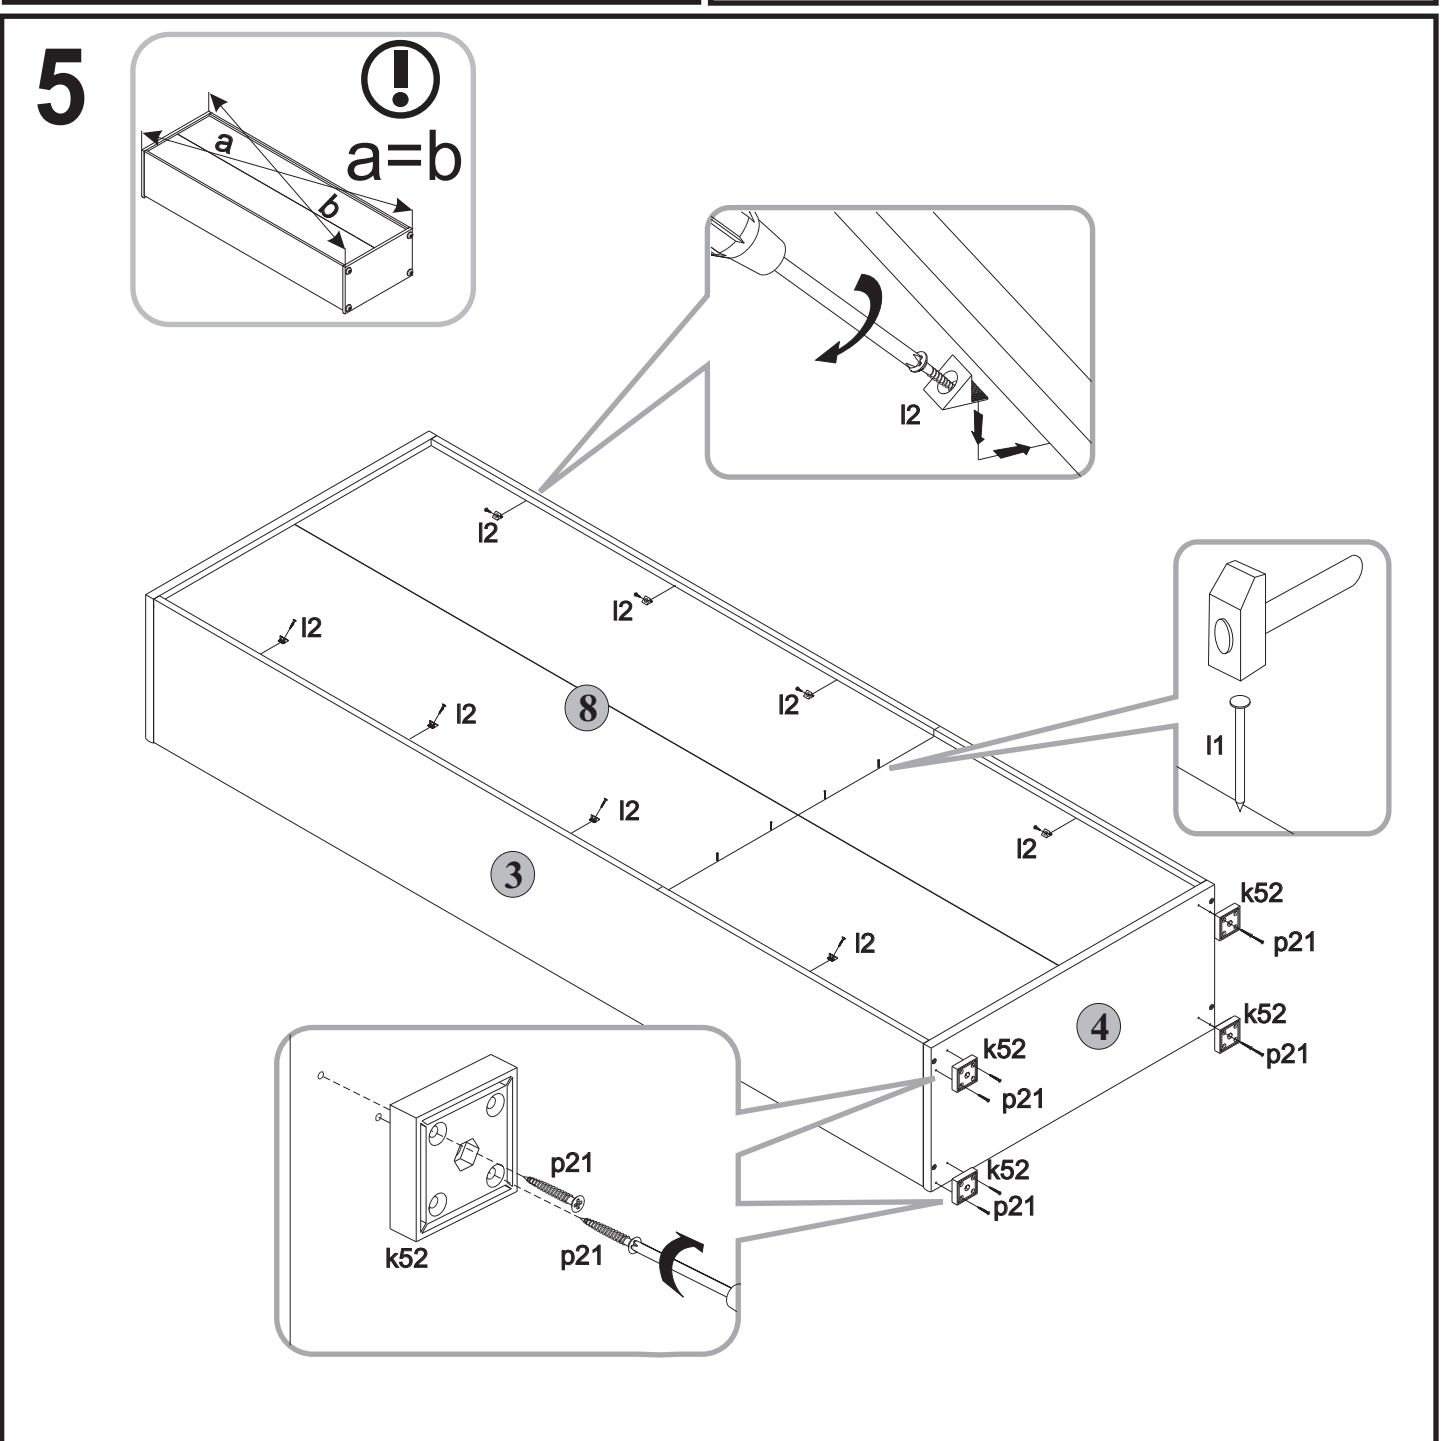

35-450

OFFICE LINE

Nr	St.	Ausmaß	Colli
1	2	718 x 375 x 16	2/2
2	1	2148 x 346 x 16	2/2
3	1	2148 x 346 x 16	2/2
4	1	791 x 350 x 22	1/1
5	1	791 x 350 x 22	1/1
6	4	757 x 309 x 16	1/1
7	1	758 x 309 x 16	1/1
8	1	2162 x 770 x 3	2/2