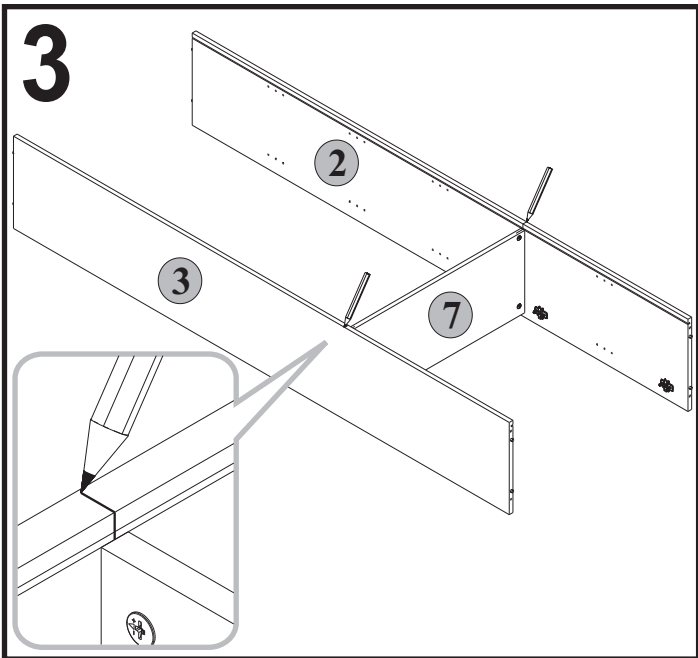

35-450

OFFICE LINE

Nr	St.	Ausmaß	Colli
1	2	718 x 375 x 16	2/2
2	1	2148 x 346 x 16	2/2
3	1	2148 x 346 x 16	2/2
4	1	791 x 350 x 22	1/1
5	1	791 x 350 x 22	1/1
6	4	757 x 309 x 16	1/1
7	1	758 x 309 x 16	1/1
8	1	2162 x 770 x 3	2/2