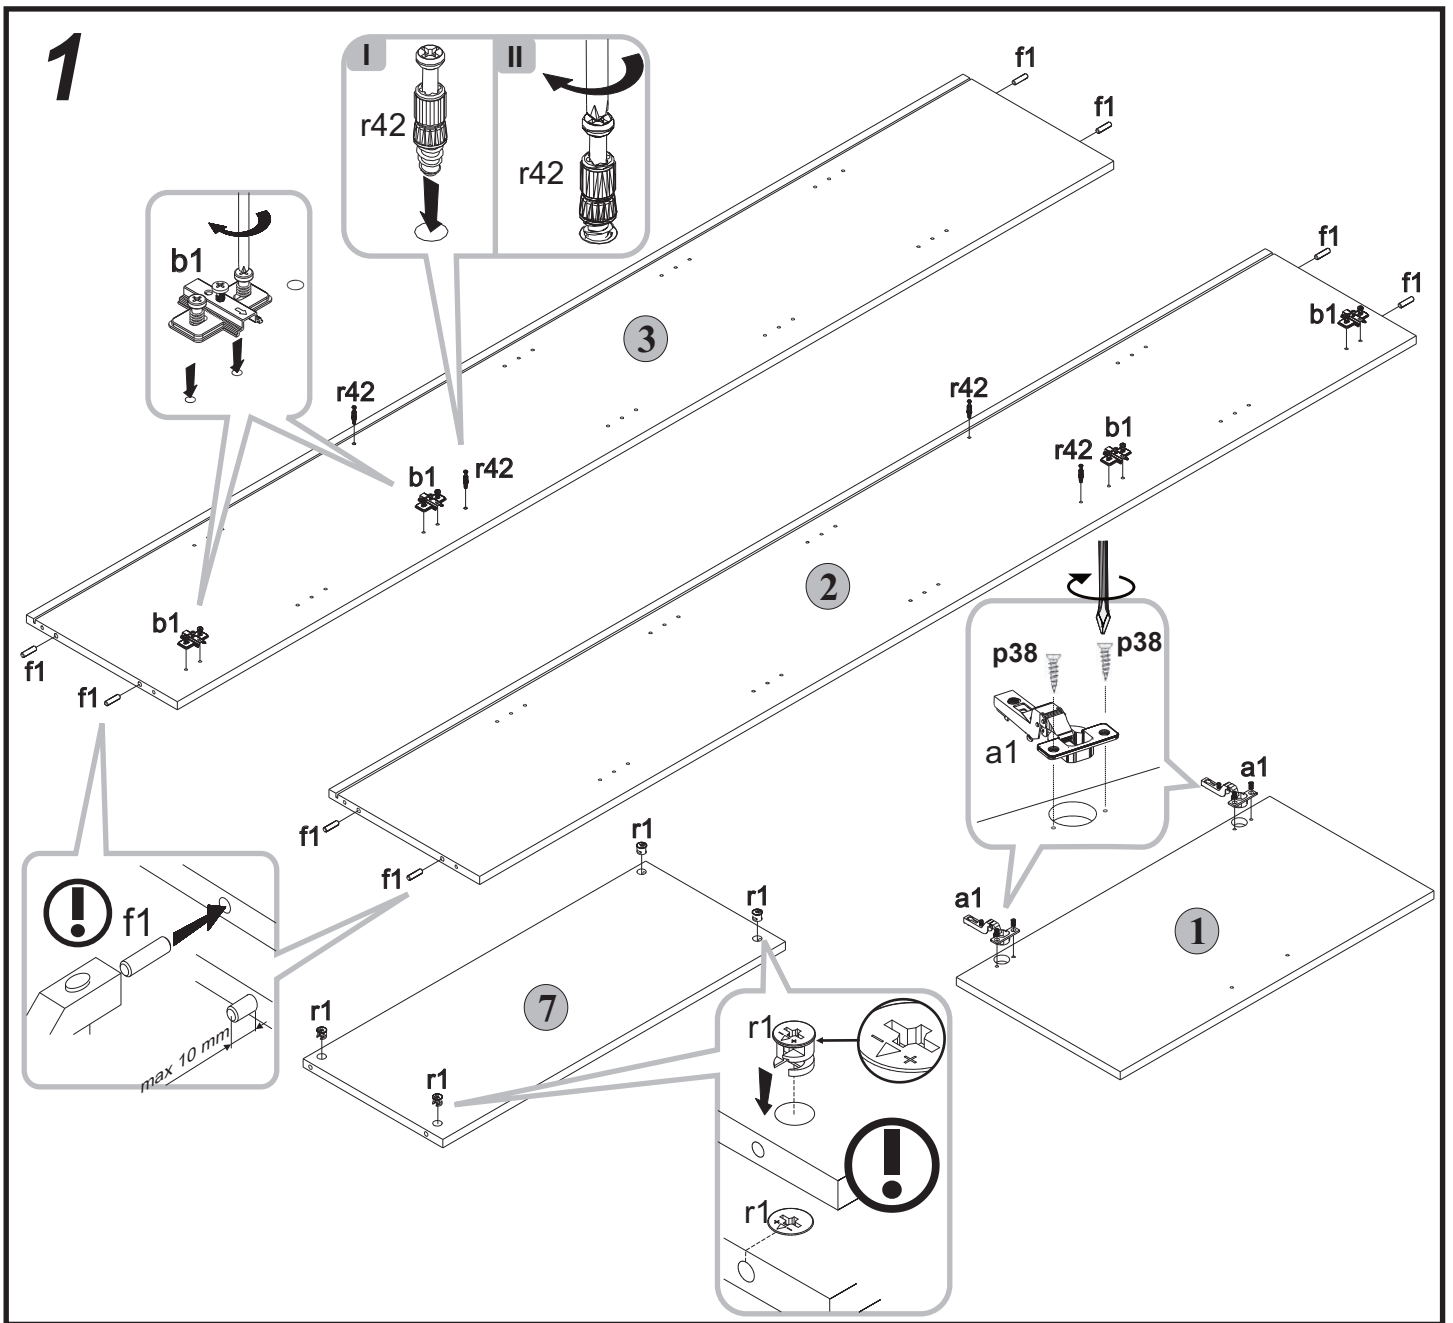

35-450

OFFICE LINE

Nr	St.	Ausmaß	Colli
1	2	718 x 375 x 16	2/2
2	1	2148 x 346 x 16	2/2
3	1	2148 x 346 x 16	2/2
4	1	791 x 350 x 22	1/1
5	1	791 x 350 x 22	1/1
6	4	757 x 309 x 16	1/1
7	1	758 x 309 x 16	1/1
8	1	2162 x 770 x 3	2/2