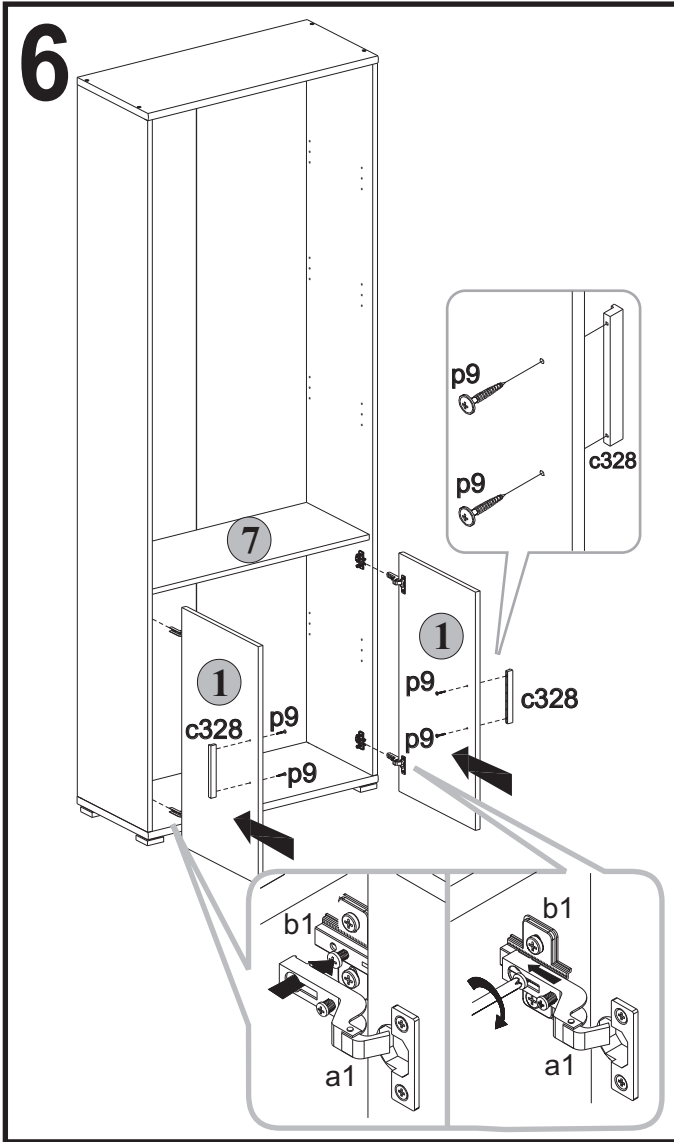

35-450

OFFICE LINE

Nr	St.	Ausmaß	Colli
1	2	718 x 375 x 16	2/2
2	1	2148 x 346 x 16	2/2
3	1	2148 x 346 x 16	2/2
4	1	791 x 350 x 22	1/1
5	1	791 x 350 x 22	1/1
6	4	757 x 309 x 16	1/1
7	1	758 x 309 x 16	1/1
8	1	2162 x 770 x 3	2/2