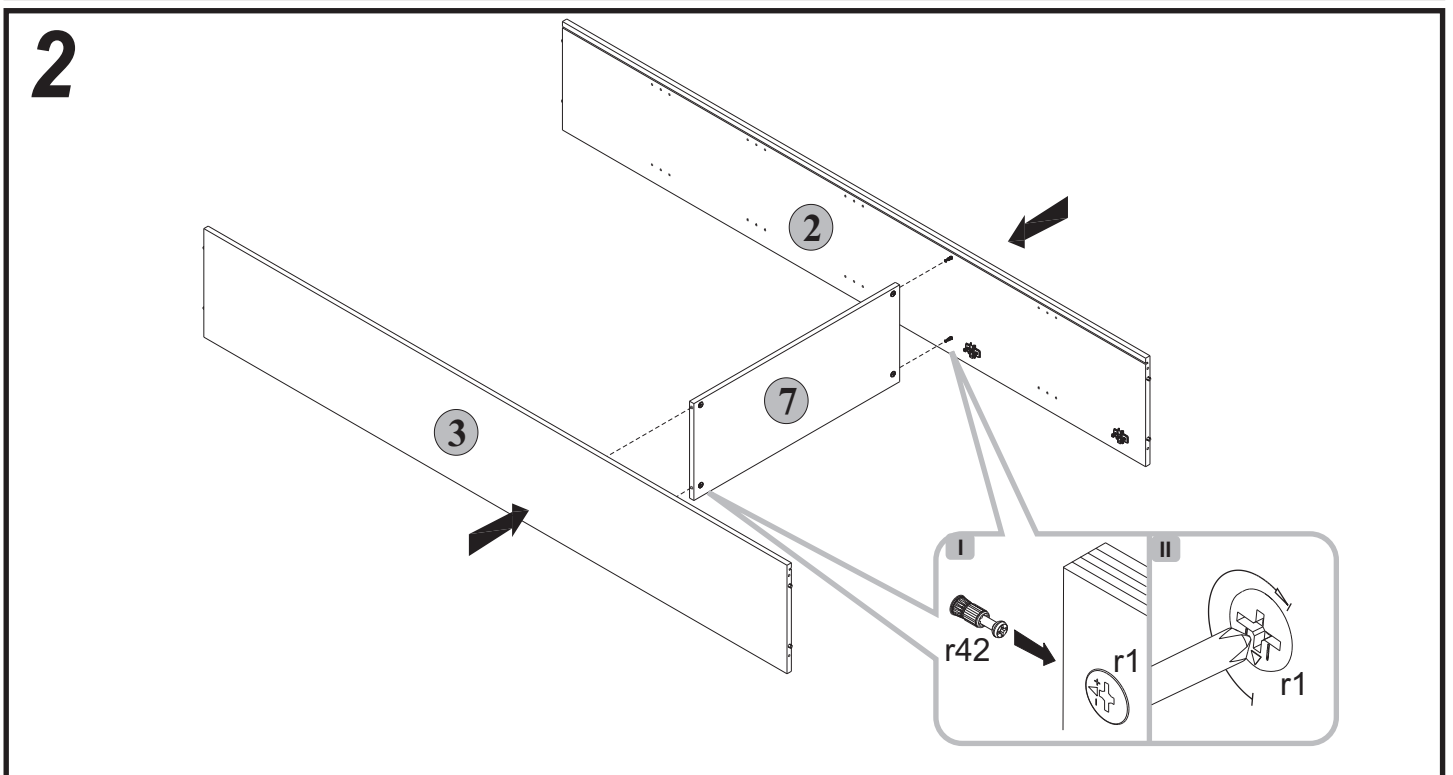

35-450

OFFICE LINE

Nr	St.	Ausmaß	Colli
1	2	718 x 375 x 16	2/2
2	1	2148 x 346 x 16	2/2
3	1	2148 x 346 x 16	2/2
4	1	791 x 350 x 22	1/1
5	1	791 x 350 x 22	1/1
6	4	757 x 309 x 16	1/1
7	1	758 x 309 x 16	1/1
8	1	2162 x 770 x 3	2/2