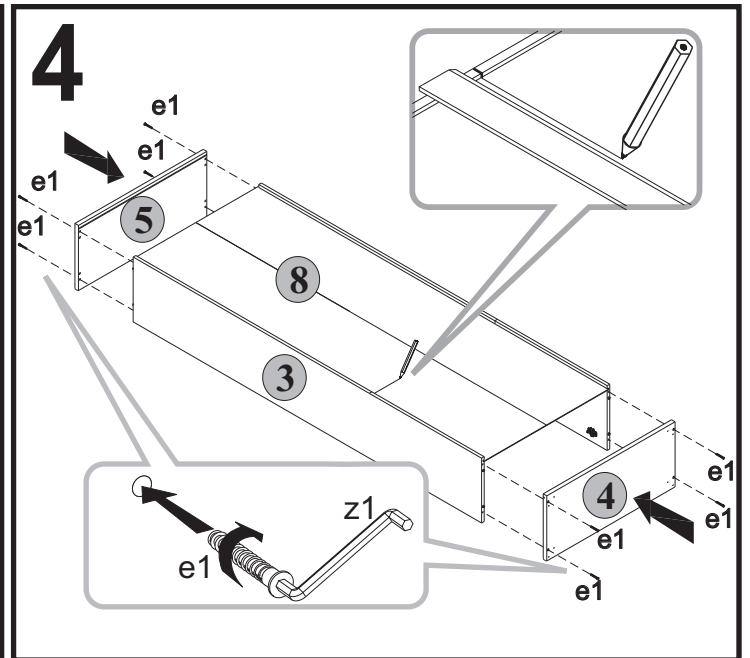

35-450

OFFICE LINE

Nr	St.	Ausmaß	Colli
1	2	718 x 375 x 16	2/2
2	1	2148 x 346 x 16	2/2
3	1	2148 x 346 x 16	2/2
4	1	791 x 350 x 22	1/1
5	1	791 x 350 x 22	1/1
6	4	757 x 309 x 16	1/1
7	1	758 x 309 x 16	1/1
8	1	2162 x 770 x 3	2/2