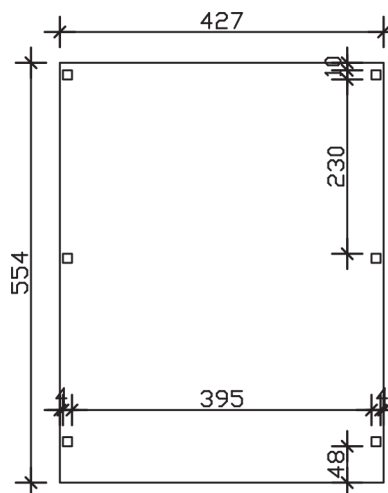

GRUNEWALD

Flachdach-Carport

GRUNEWALD
427 x 554 cm

Gestaltungsbeispiel

- Massive Konstruktion aus hochwertigem Leimholz (BSH-Fichte)
- Farblich behandelt in schiefergrau
- Aluminium-Dachplatten
- Pfosten 12 x 12 cm

GRUNEWALD 427 x 554 cm

Datenblatt / Baubeschreibung

Material	Leimholz, Fichte
Farbbehandlung	Lasiert in Schiefergrau
Pfostenstärke	12 x 12 cm
Aufstellbreite	427 cm
Aufstelltiefe	554 cm
Grundfläche	23,66 m ²
Umbauter Raum	57,96 m ³
Breite Sockelmaß	419 cm
Tiefe Sockelmaß	496 cm
Durchfahrtshöhe vorne	225 cm
Durchfahrtshöhe hinten	215 cm
Durchfahrtsbreite	395 cm
Firsthöhe	251 cm
Traufenhöhe	239 cm
Schneelast	0,95 kN/m ²
Dachform	Flachdach
Dachfläche	23,66 m ²
Dachneigung	1,2 °
Dacheindeckung	Aluminium-Dachplatten mit Trapezprofil - blank
Dachstärke	0,5 mm

Wasserablauf	nach hinten
Pfostenabstand Tiefe	230 cm
Pfostenanzahl	6
Oberfläche Holz	38,37 m ²
Im Lieferumfang enthalten	H-Pfostenanker zum Einbetonieren, Montagematerial, Aufbauanleitung
Anzahl Packstücke	1
Verpackungsgewicht gesamt	430 kg
Verpackungsmaße	Paket 1: 120 cm x 425 cm x 65 cm 430,0 kg
Artikelnummer	241057-13-50
EAN-Nummer	4018211038572
Garantie	5 Jahre gemäß unseren Garantiebedingungen

GRUNEWALD
427 x 554 cm

Ansicht
vorne

Schnitt

Grundriss

GRUNEWALD

427 x 554 cm

Schnitte und Ansichten Maßstab 1:100