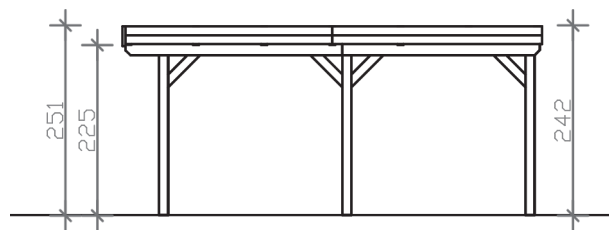

GRUNEWALD

Flachdach-Carport

GRUNEWALD
427 x 554 cm

Gestaltungsbeispiel

- Massive Konstruktion aus hochwertigem Leimholz (BSH-Fichte)
- Farblich behandelt in schiefergrau
- Aluminium-Dachplatten
- Pfosten 12 x 12 cm

GRUNEWALD 427 x 554 cm

Datenblatt / Baubeschreibung

Material	Leimholz, Fichte
Farbbehandlung	Lasiert in Schiefergrau
Pfostenstärke	12 x 12 cm
Aufstellbreite	427 cm
Aufstelltiefe	554 cm
Grundfläche	23,66 m ²
Umbauter Raum	57,96 m ³
Breite Sockelmaß	419 cm
Tiefe Sockelmaß	496 cm
Durchfahrtshöhe vorne	225 cm
Durchfahrtshöhe hinten	215 cm
Durchfahrtsbreite	395 cm
Firsthöhe	251 cm
Traufenhöhe	239 cm
Schneelast	0,95 kN/m ²
Dachform	Flachdach
Dachfläche	23,66 m ²
Dachneigung	1,2 °
Dacheindeckung	Aluminium-Dachplatten mit Trapezprofil - blank
Dachstärke	0,5 mm

Wasserablauf	nach hinten
Pfostenabstand Tiefe	230 cm
Pfostenanzahl	6
Oberfläche Holz	38,37 m ²
Im Lieferumfang enthalten	H-Pfostenanker zum Einbetonieren, Montagematerial, Aufbauanleitung
Anzahl Packstücke	1
Verpackungsgewicht gesamt	430 kg
Verpackungsmaße	Paket 1: 120 cm x 425 cm x 65 cm 430,0 kg
Artikelnummer	241057-13-50
EAN-Nummer	4018211038572
Garantie	5 Jahre gemäß unseren Garantiebedingungen

GRUNEWALD
427 x 554 cm

Ansicht
vorne

Schnitt

Grundriss

GRUNEWALD

427 x 554 cm

Schnitte und Ansichten Maßstab 1:100