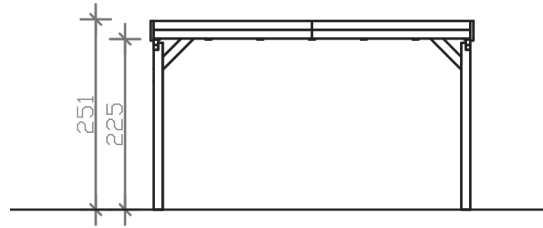

GRUNEWALD

Flachdach-Carport

GRUNEWALD
427 x 554 cm

Gestaltungsbeispiel

- Massive Konstruktion aus hochwertigem Leimholz (BSH-Fichte)
- Farblich behandelt in schiefergrau
- Aluminium-Dachplatten
- Pfosten 12 x 12 cm

GRUNEWALD 427 x 554 cm

Datenblatt / Baubeschreibung

Material	Leimholz, Fichte
Farbbehandlung	Lasiert in Schiefergrau
Pfostenstärke	12 x 12 cm
Aufstellbreite	427 cm
Aufstelltiefe	554 cm
Grundfläche	23,66 m ²
Umbauter Raum	57,96 m ³
Breite Sockelmaß	419 cm
Tiefe Sockelmaß	496 cm
Durchfahrtshöhe vorne	225 cm
Durchfahrtshöhe hinten	215 cm
Durchfahrtsbreite	395 cm
Firsthöhe	251 cm
Traufenhöhe	239 cm
Schneelast	0,95 kN/m ²
Dachform	Flachdach
Dachfläche	23,66 m ²
Dachneigung	1,2 °
Dacheindeckung	Aluminium-Dachplatten mit Trapezprofil - blank
Dachstärke	0,5 mm

Wasserablauf	nach hinten
Pfostenabstand Tiefe	230 cm
Pfostenanzahl	6
Oberfläche Holz	38,37 m ²
Im Lieferumfang enthalten	H-Pfostenanker zum Einbetonieren, Montagematerial, Aufbauanleitung
Anzahl Packstücke	1
Verpackungsgewicht gesamt	430 kg
Verpackungsmaße	Paket 1: 120 cm x 425 cm x 65 cm 430,0 kg
Artikelnummer	241057-13-50
EAN-Nummer	4018211038572
Garantie	5 Jahre gemäß unseren Garantiebedingungen

GRUNEWALD
427 x 554 cm

Ansicht
vorne

Schnitt

Grundriss

GRUNEWALD

427 x 554 cm

Schnitte und Ansichten Maßstab 1:100