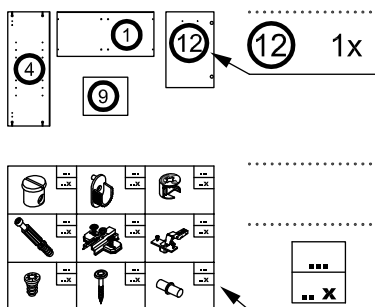

**D** Montageanleitung

**F** Notice de montage

**NL** Handleiding voor de montage

**CZ** Monzážní návod

**HU** Szerelési útmutató

**TR** Montaj talimatı

**GB** Assembly instructions

**I** Istruzione di montaggio

**PL** Instrukcja montaży

**SK** Návod na montáž

**RO** Instrucțiuni de montaj

**RU** ИНСТРУКЦИЯ ПО МОНТАЖУ

Art. Nr. 3642

Art. Nr. 3642

	<b>62</b> 4x		<b>70</b> 2x		<b>132</b> 4x
	<b>142</b> 8x		<b>143</b> 8x		<b>155</b> 10x
	<b>158</b> 10x		<b>222</b> 8x		<b>299</b> 2x
	<b>901</b> 2x		<b>902</b> 6x		
	<b>903</b> 8x		<b>905</b> 8x		
	<b>908</b> 4x		<b>916</b> 24x		
	<b>921</b> 12x		<b>927</b> 12x		
	<b>940</b> 1x		<b>990</b> 5x		