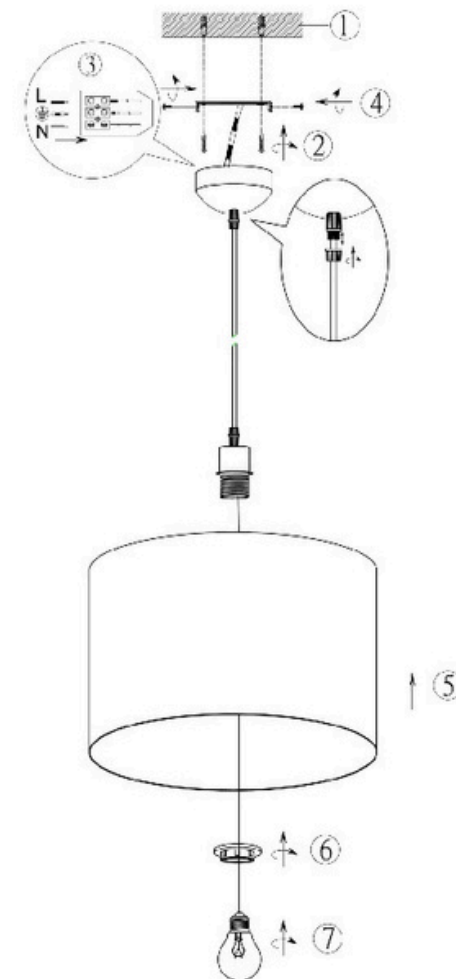

230V ~ 50Hz, 1 x E27 / max. 60W