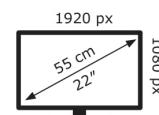

VT229H

EAN 4718017058964

Produkt Nummer 90LM0490-B01170

- 54,61cm (21,5") – Full HD 10-Punkt-Touchscreen, geeignet für alle
- Anwendungen mit einer virtuellen Tastatur oder Multi-Touch-Unterstützung IPS-Technologie mit beeindruckend hohem Betrachtungswinkel von 178°
- Windows 10 kompatibel
- Sein rahmenloses Design macht ihn perfekt für eine so gut wie nahtlose Multi-Monitor-Konfiguration, die ein noch besseres Mittendrin-Gefühl bietet.
- ASUS Eye-Care-Monitore verfügen über die vom TÜV Rheinland zertifizierten Flicker-Free- und Low-Blue-Light-Technologien für eine besonders angenehme Nutzung

ASUS

VT229H

16 kWh/1000h

2019/2013

Technische Daten VT229H

Bildschirm	
Bildschirmdiagonale:	54,6 cm (21.5 Zoll)
Bildschirmauflösung:	1920 x 1080 Pixel
Natives Seitenverhältnis:	16:9
Panel-Typ:	IPS
HD-Typ:	Full HD
Bildschirmform:	Flach
Kontrastverhältnis:	1000:1
Anzahl der Farben des Displays:	16,78 Millionen Farben
Helligkeit (typisch):	250 cd/m ²
Reaktionszeit:	5 ms
Display-Oberfläche:	Glanz
Kontrastverhältnis (dynamisch):	10000000:1
Bildwinkel, horizontal:	178°
Bildwinkel, vertikal:	178°
3D:	Nein
Sichtbare Größe (horizontal):	47,7 cm
Sichtbare Größe (vertikal):	26,8 cm
Digital horizontale Frequenz:	30 – 83 kHz
Digital vertikale Frequenz:	50 – 75 Hz

Gewicht und Abmessungen	
Gerätebreite (inkl. Fuß):	491,5 mm
Gerätetiefe (inkl. Fuß):	204,4 mm
Gerätehöhe (inkl. Fuß):	300,1 mm
Gewicht (mit Ständer):	3,83 kg
Breite (ohne Standfuß):	49,1 cm

Tiefe (ohne Standfuß):	5,19 cm
Höhe (ohne Standfuß):	30 cm
Gewicht (ohne Ständer):	3,18 kg

Verpackungsdaten	
Verpackungsbreite:	558 mm
Verpackungstiefe:	137 mm
Verpackungshöhe:	430 mm
Paketgewicht:	6,13 kg

Ergonomie	
VESA-Halterung:	Ja
Kabelsperr-Slot:	Ja
Höhenverstellung:	Nein
Panel-Montage-Schnittstelle:	100 x 100 mm
Slot-Typ Kabelsperr:	Kensington
Pivot:	Nein
Schwenkbar:	Nein
kipubar:	Ja
Neigungswinkelbereich:	-5 – 20°