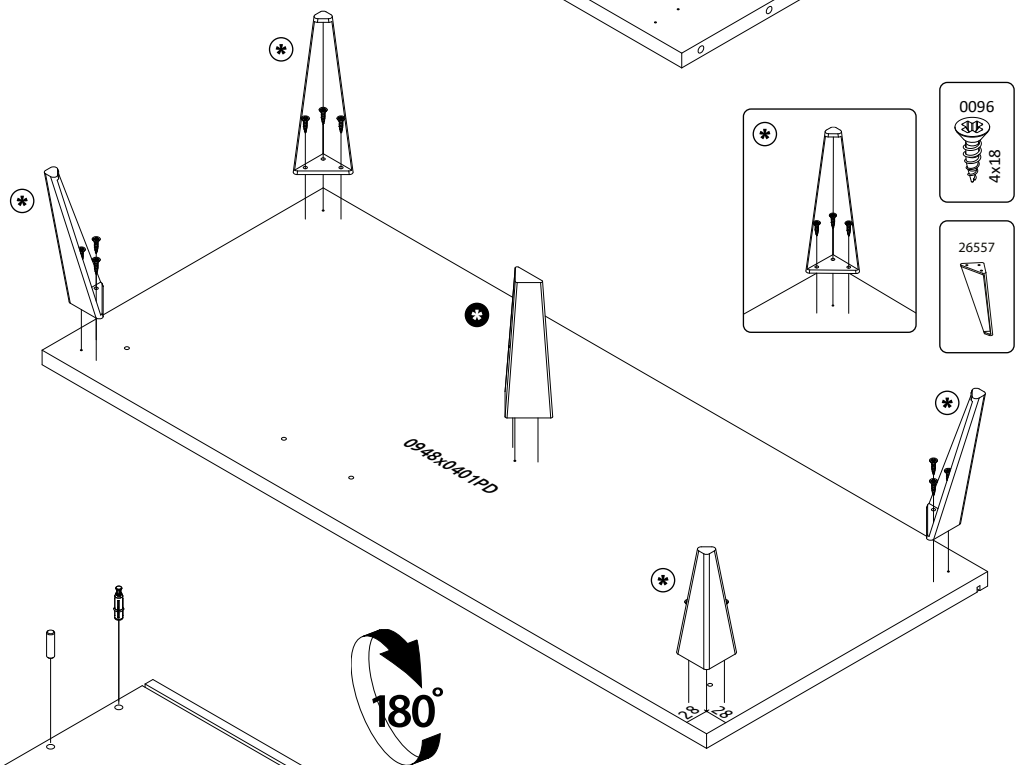

VIDA-K2S
LWH - 948x401x1212
15. 11. 2022

1

2

3

4

6

5

7

8

+
 0108
 0095 3.5x20

 0121 1.4x25

9

0121 1.4x25

10

11