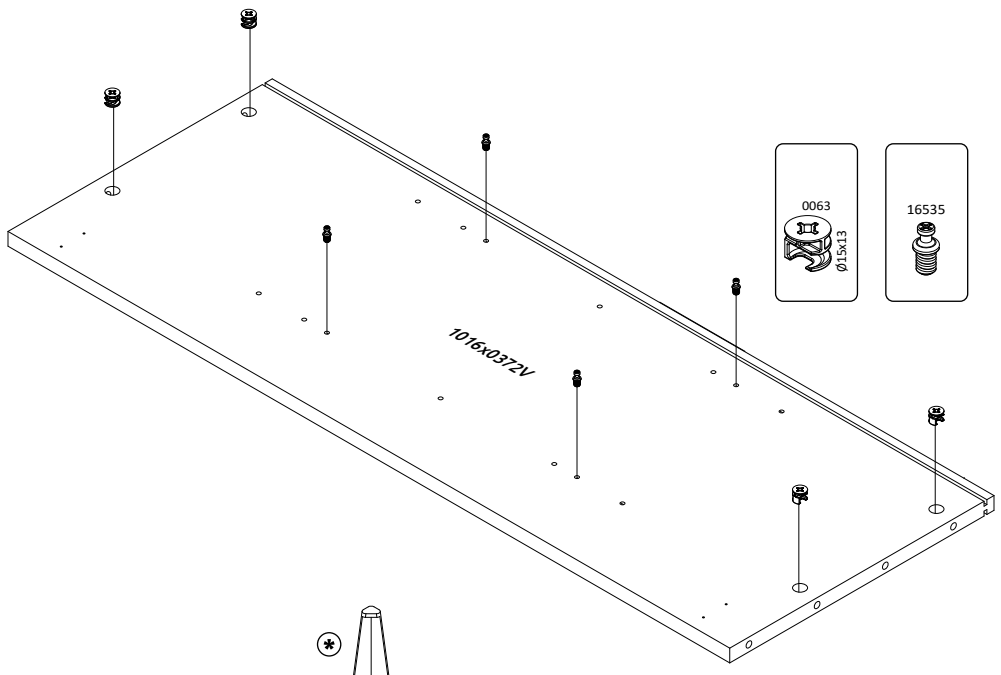

VIDA-K2S
LWH - 948x401x1212
15. 11. 2022

1

2

3

4

6

5

7

8

+
 0108
 0095 3.5x20

 0121 1.4x25

9

0121 1.4x25

10

11