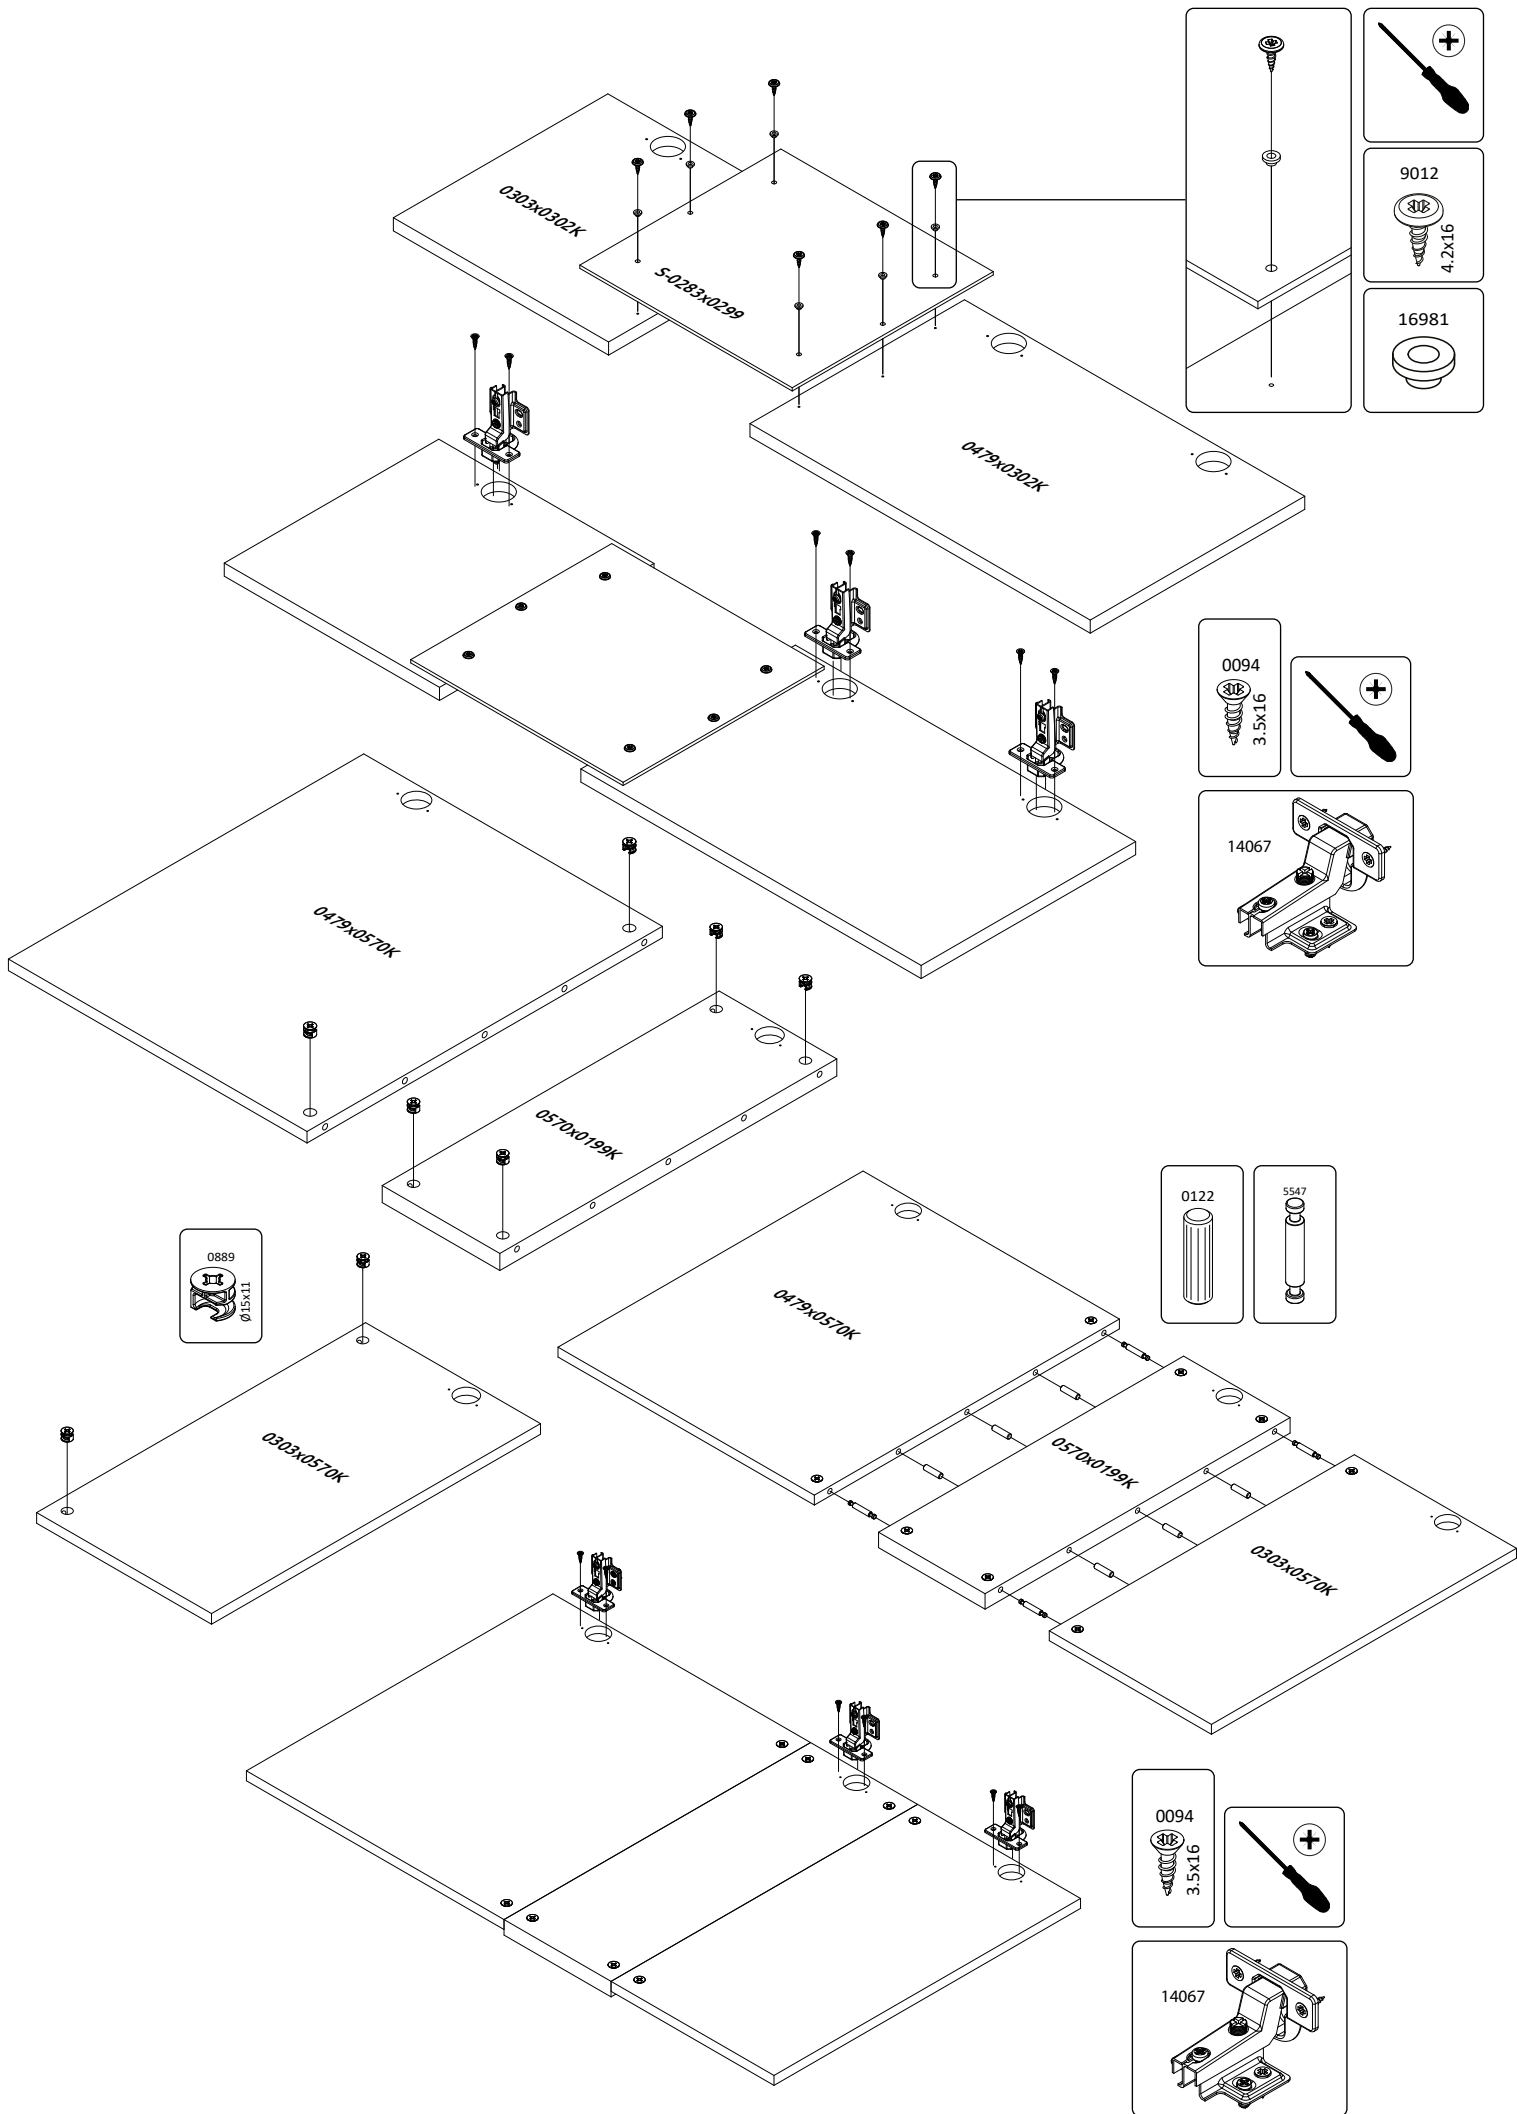

VIDA-K2S
LWH - 948x401x1212
15. 11. 2022

1

2

3

4

6

5

7

8

+
 0108
 0095 3.5x20

 0121 1.4x25

9

0121 1.4x25

10

11