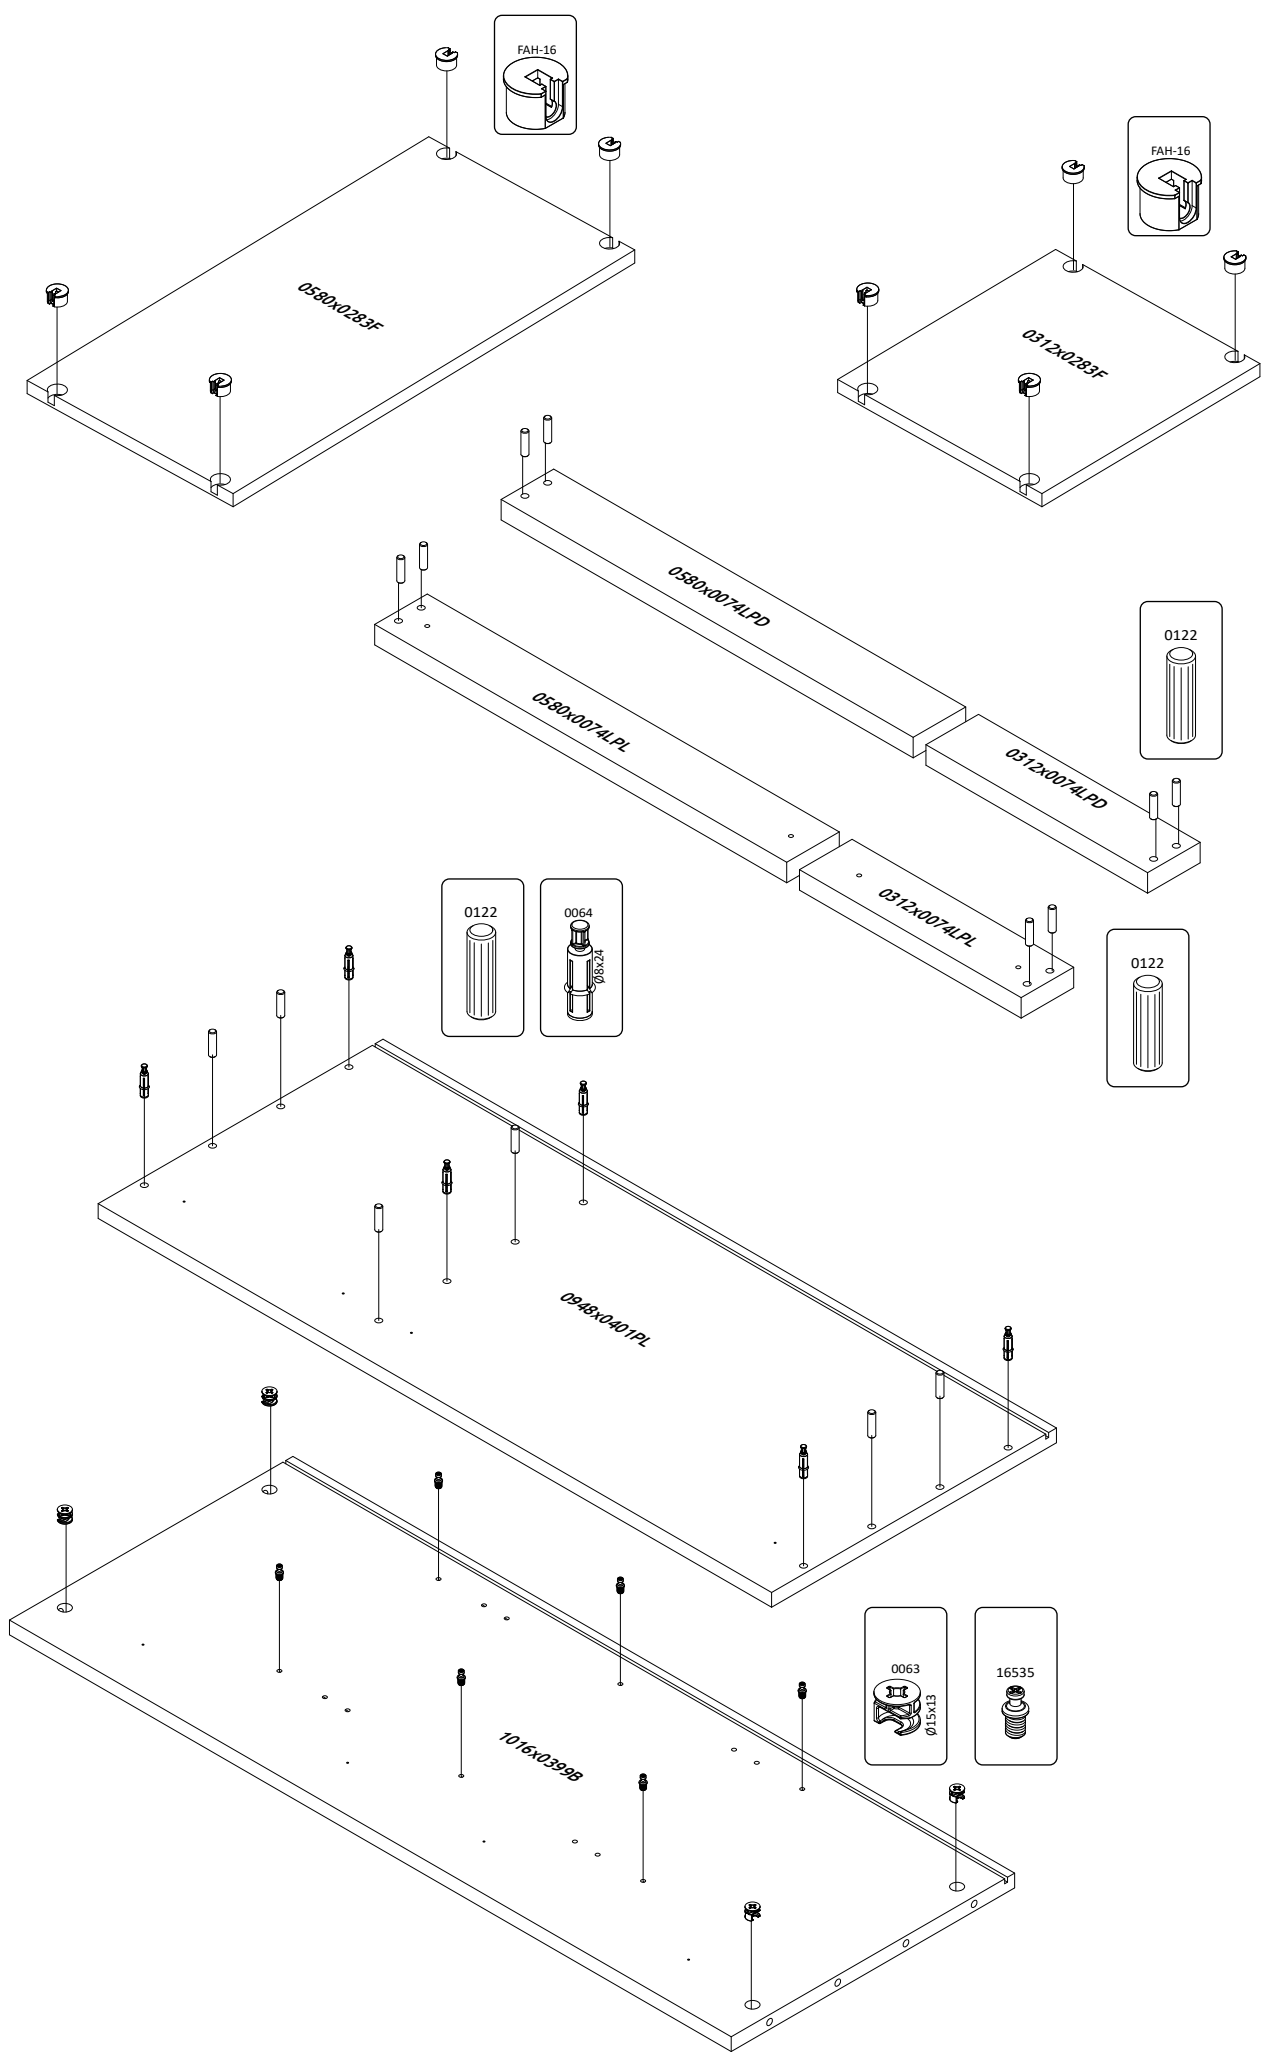

VIDA-K2S
LWH - 948x401x1212
15. 11. 2022

1

2

3

4

6

5

7

8

+
 0108
 0095 3.5x20

 0121 1.4x25

9

0121 1.4x25

10

11