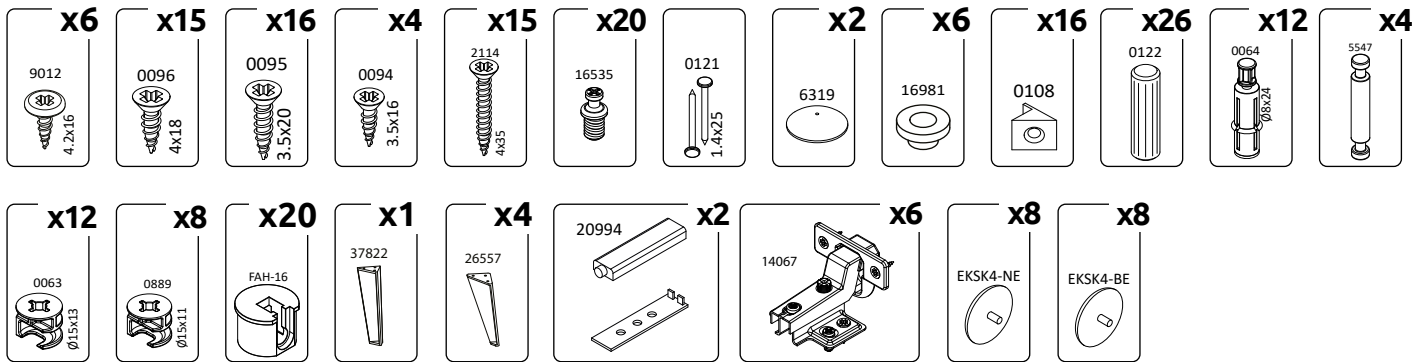

VIDA-K2S
LWH - 948x401x1212
15. 11. 2022

1

2

3

4

6

5

7

8

+
 0108
 0095 3.5x20

 0121 1.4x25

9

0121 1.4x25

10

11