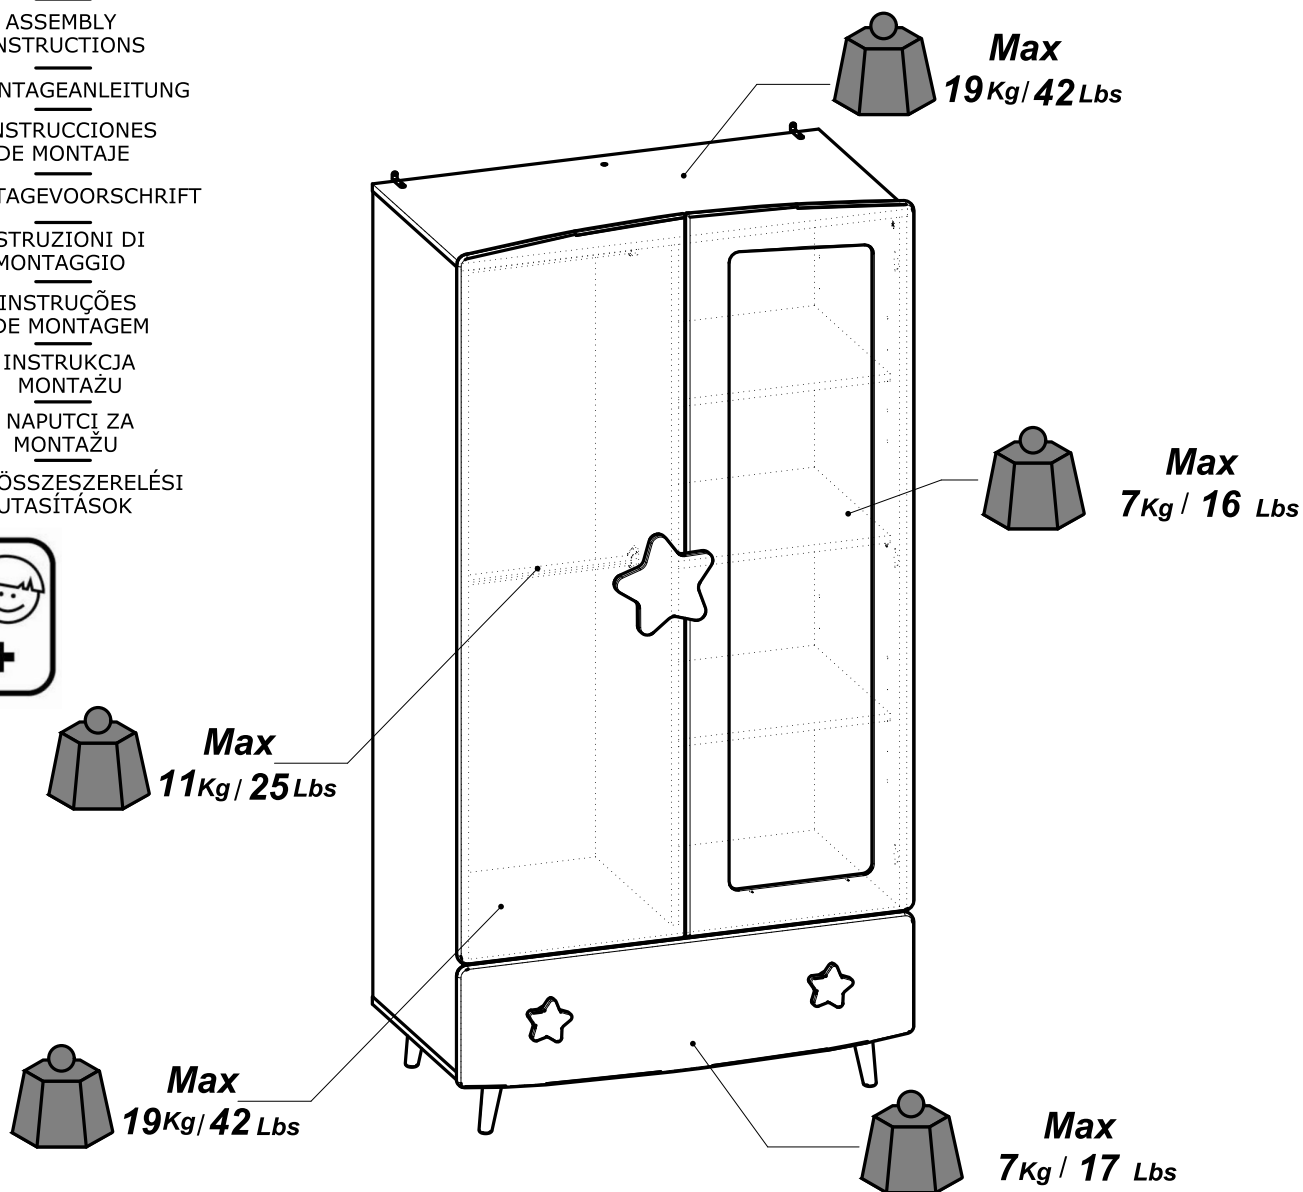

- FR** NOTICE DE MONTAGE
- EN** ASSEMBLY INSTRUCTIONS
- DE** MONTAGEANLEITUNG
- ES** INSTRUCCIONES DE MONTAJE
- NL** MONTAGEVOORSCHRIFT
- IT** ISTRUZIONI DI MONTAGGIO
- PT** INSTRUÇÕES DE MONTAGEM
- PL** INSTRUKCJA MONTAŻU
- CR** NAPUTCI ZA MONTAŽU
- HU** ÖSSZESZERELÉSI UTASÍTÁSOK

**V** x6   $H=2mm$   
 $H=1/16''$

**W** x6 

**X** x12   $6,3 \times 13mm$   
 $1/4'' \times 1/2''$

**Y** x2 

**Z** x2   $3 \times 12mm$   
 $1/8'' \times 15/32''$

**AA** x4 

**AB** x4 

**AC** x14   $7 \times 50mm$   
 $9/32'' \times 1 \ 31/32''$