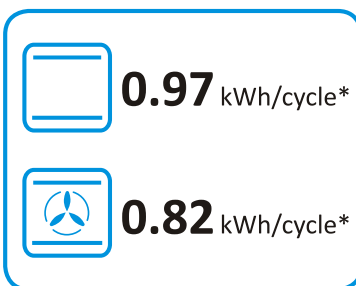

* цикъл · cyklus · porton · zyklus · πρόγραμμα · ciclo · tsükkel · ohjelma · ciklus
ciklas · cikls · ciklu · cyclus · cykl · ciclu · program · cykel

65/2014

742896

gorenje

PRODUKTDATENBLATT

Modellkennung BOS6737E09BGOT

Energieeffizienzindex (EEI) 94,3

Anzahl der Garräume 1

Wärmequelle

Backofenvolumen in l 77

Beleuchtungsart Halogen

Energieeffizienzklasse der Lichtquelle G