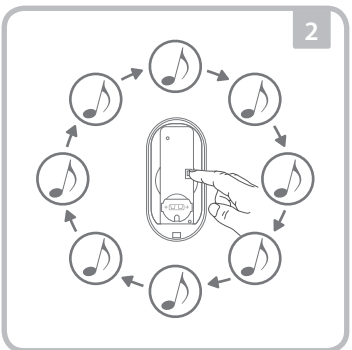

FEATURES | EIGENSCHAFTEN | CARACTÉRISTIQUES | KENMERKEN | CARATTERISTICHE | CARACTERÍSTICAS