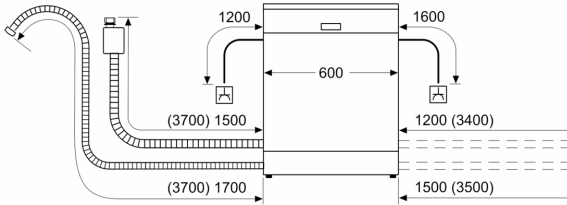

Vollintegrierter Geschirrspüler, 60 cm, XXL CB5VX01HVE

Maße in mm

⚡ Steckdose
( ) Werte mit Verlängerungssatz