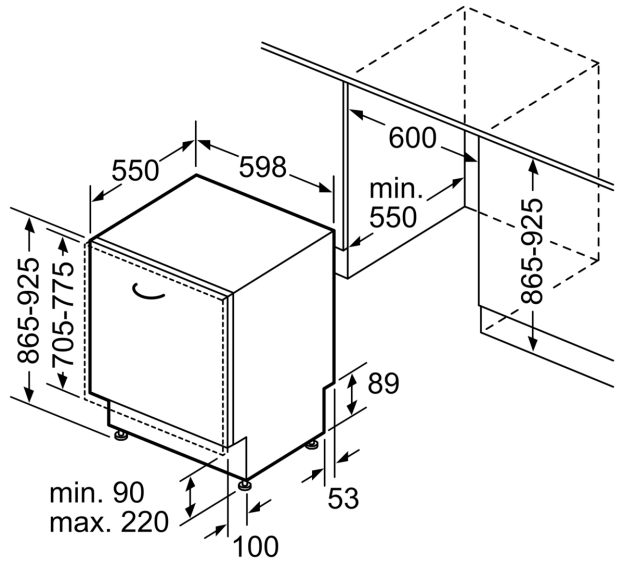

Technische Daten

Energieeffizienzklasse (EU 2017/1369): E
Energieverbrauch des eco-Programms pro 100 Betriebszyklen (EU 2017/1369): 94 kWh
Höchste Anzahl von Maßgedecken (EU 2017/1369): 13
Wasserverbrauch in Litern im eco-Programm pro Betriebszyklus (EU 2017/1369): 9.5 l
Programmdauer (EU 2017/1369): 3:45 h
Luftschallemissionen (EU 2017/1369): 48 dB(A) re 1 pW
Luftschallemissionsklasse (EU 2017/1369): C
Bauform: Integrierbar
Höhe der Arbeitsplatte: 0 mm
Abmessungen des Gerätes: 865 x 598 x 550 mm
Min. Nischenmaße für Installation (H x B x T): 865-925 x 600 x 550 mm
Tiefe bei geöffneter Tür (90°): 1200 mm
Höhenverstellbare Füße: Ja - alle von vorne
Höhenverstellung max.: 60 mm
Verstellbarer Sockel: Horizontal und Vertikal
Nettogewicht: 35.1 kg
Bruttogewicht: 37.2 kg
Anschlusswert: 2400 W
Absicherung: 10 A
Spannung: 220-240 V
Frequenz: 50; 60 Hz
Länge Anschlusskabel: 175.0 cm
Steckerart: Schuko-/Gardy.m.Erdung
Länge Zulaufschlauch: 165 cm
Länge Ablaufschlauch: 190 cm
EAN-Nummer: 4242004273523
Art der Installation: Einbau

- Gerätemaße (H x B x T): 86.5 cm x 59.8 cm x 55.0 cm

¹ auf einer Energieeffizienzklassen-Skala von A bis G

²Energieverbrauch kWh/100 Betriebszyklen (im Programm Eco 50 °C)

³ Wasserverbrauch in Liter pro Betriebszyklus (im Programm Eco 50 °C)

Maße in mm

⚡ Steckdose
() Werte mit Verlängerungssatz

Maße in mm