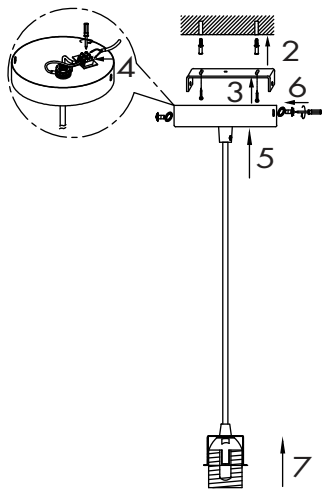

INSTRUCTION MANUAL

Rattan HL White Round 97347

H150CM

Dia 10CM

Dia 40CM

FittinQ B.V.

Smaragdweg 52, 5527 LB Hapert, The Netherlands
www.qazqa.nl

QAZQA