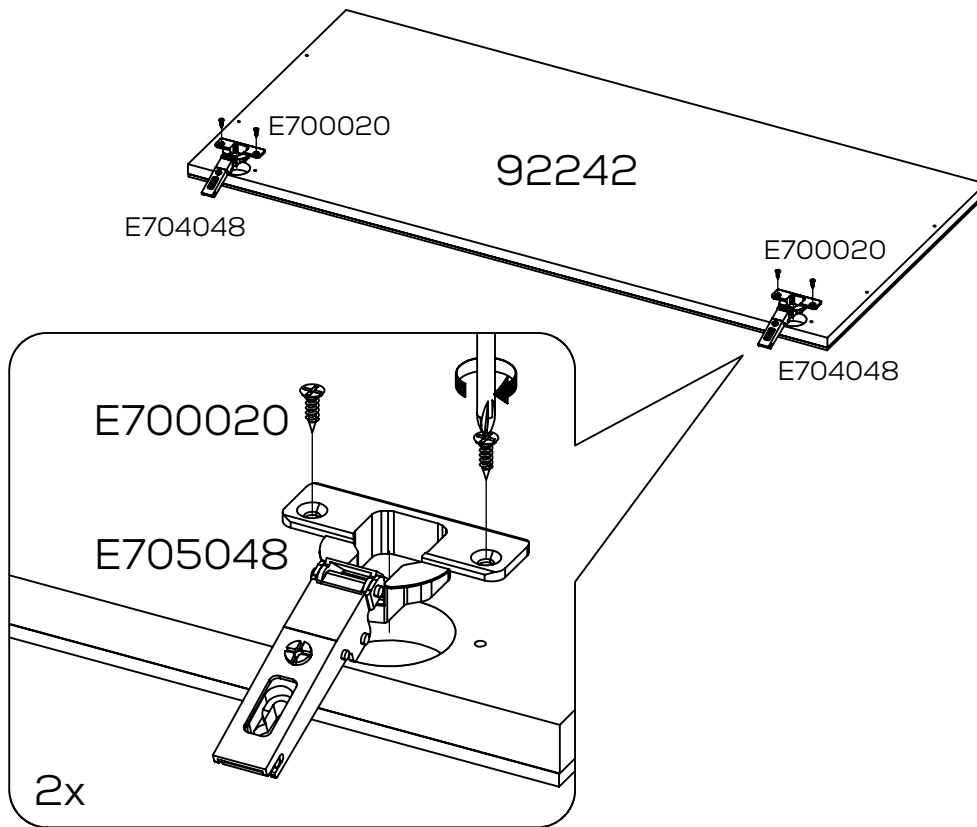

(E700020)

12x Ø 3,5 x 13mm

1

2x

2

4

MEDIA

OFFICE