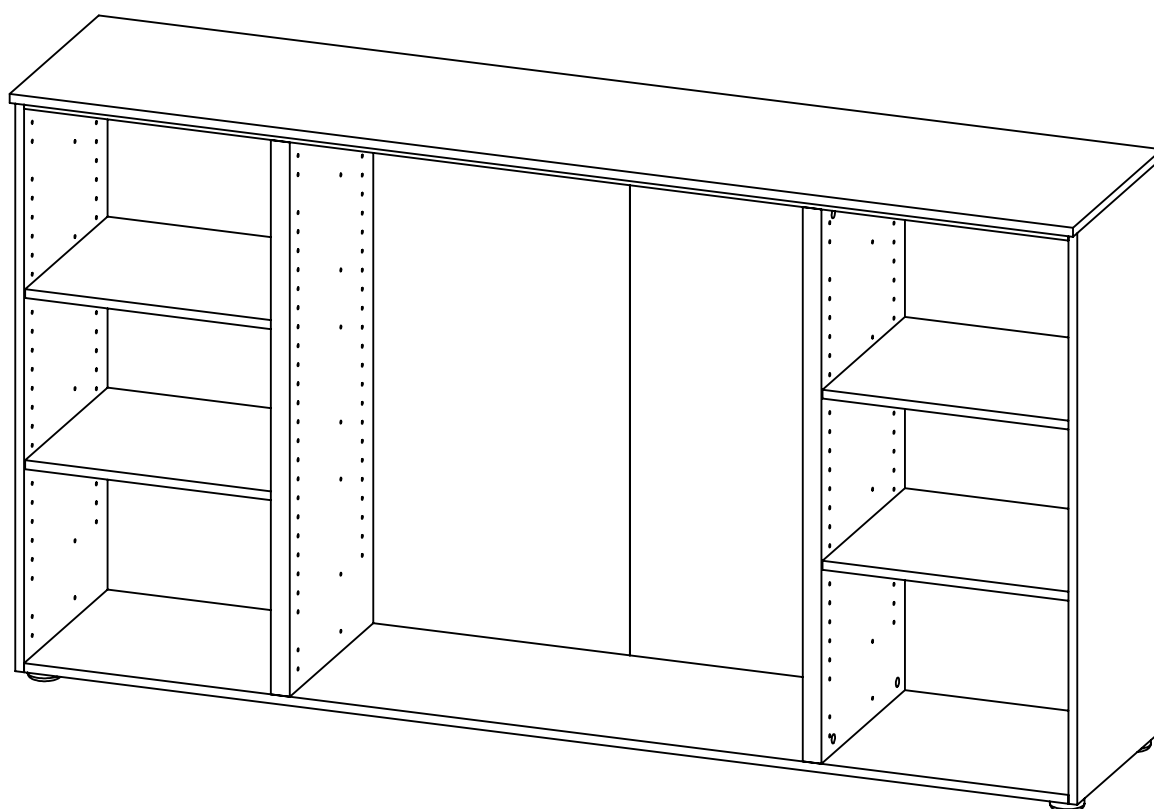

MEDIA

OFFICE

LIVING

**MAJA**  
**MÖBEL**

---

# K025

---

10.561  
(Modell 7818:  
Glas  
1804x400x4)

10.08.2022

1

maja-moebel.de