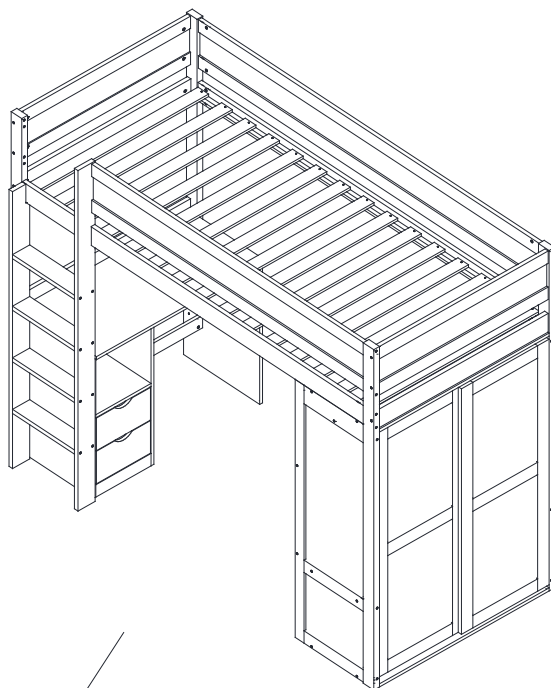

MONTAGEINSTRUKTIONEN

Hochbett

WF318280

WF318281

WF318282

WF318283

Version 1