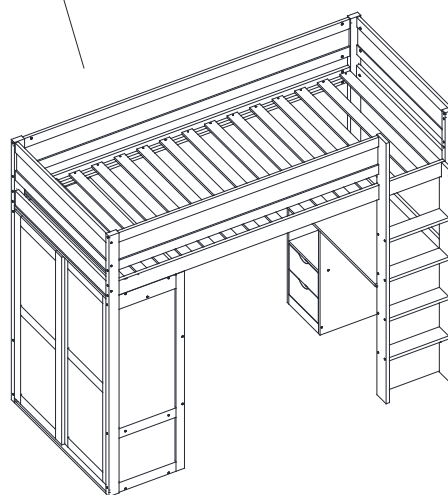

MONTAGEINSTRUKTIONEN

Hochbett

WF318280

WF318281

WF318282

WF318283

Version 2