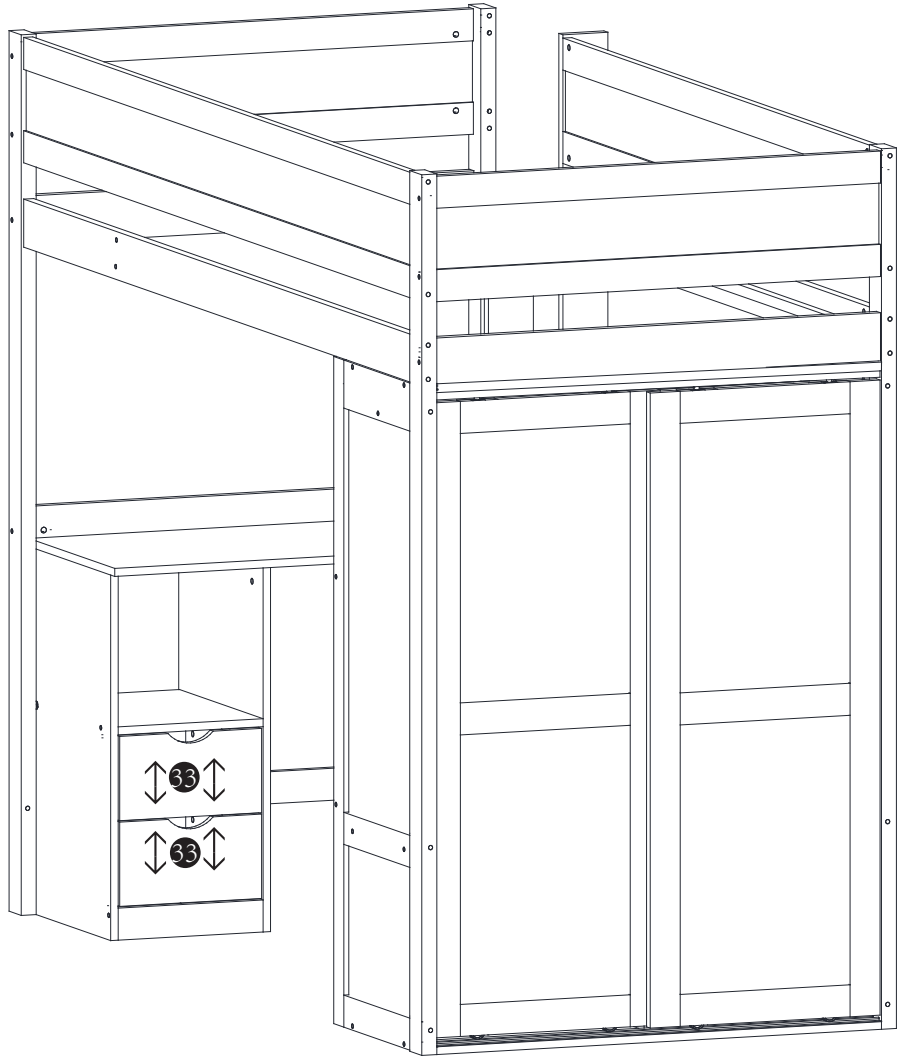

SCHRITT28:

Version 2

G	O
4PCS	1PC