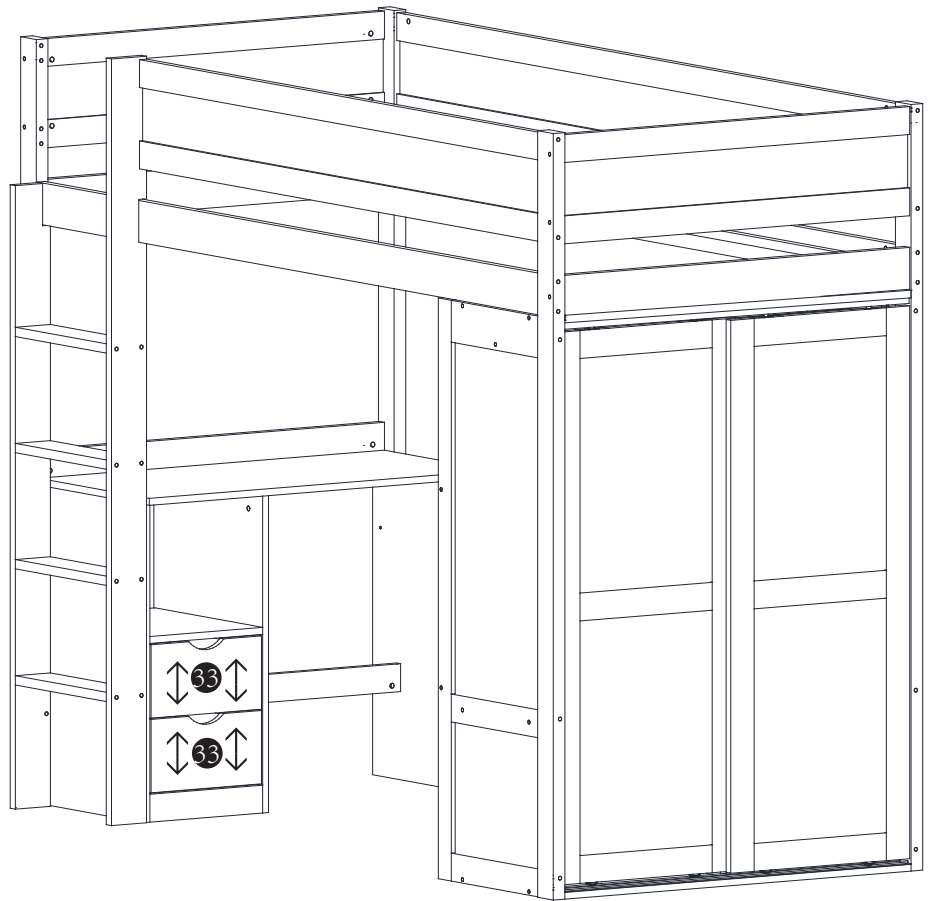

SCHRITT28:

Version 1

G	O
4PCS	1PC