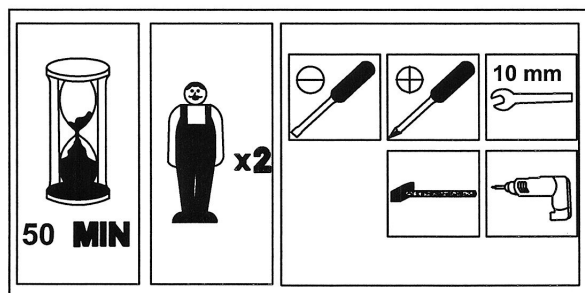

ZELLE - R

- | | | | |
|-----------|---|-----------|---|
| D | Montageanleitung
<< ZELLE >> | GB | Assembly instructions
<< ZELLE >> |
| FR | Notice de montage
<< ZELLE >> | IT | Istruzioni di montaggio
<< ZELLE >> |
| NL | Handleiding voor de montage
<< ZELLE >> | PL | Instrukcja montażu
<< ZELLE >> |
| CZ | Montážní návod
<< ZELLE >> | SK | Návod na montáž
<< ZELLE >> |
| HU | Szerelési útmutató
<< ZELLE >> | RO | Instructiuni de montaj
<< ZELLE >> |
| TR | Montaj talimati
<< ZELLE >> | RU | Инструкция по монтажу
<< ZELLE >> |