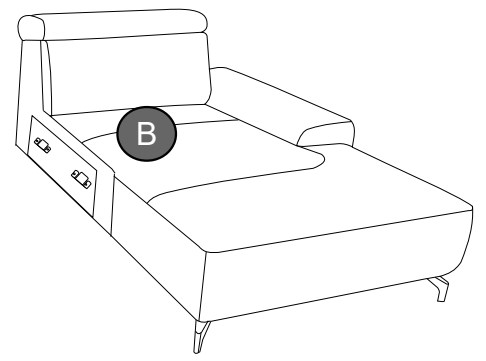

Z_{H-120/150} X2	X_{H-120/150} X₁ X2	q M6*25 X8	i L-4 X1