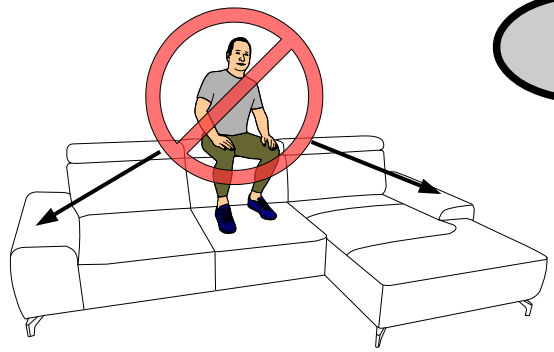

PT

INSTRUÇÕES DE MONTAGEM
MANUAL DO USUÁRIO

HR

UPUTE ZA MONTAŽU
UPUTE ZA UPOTREBU

L

R

y _{H-120/150} X1	Z _{H-120/150} X2	X _{H-120/150} X ₁ X3	q M6*25 X12	i L-4 X1	[mm]
---	---	---	---------------------------	------------------------	------