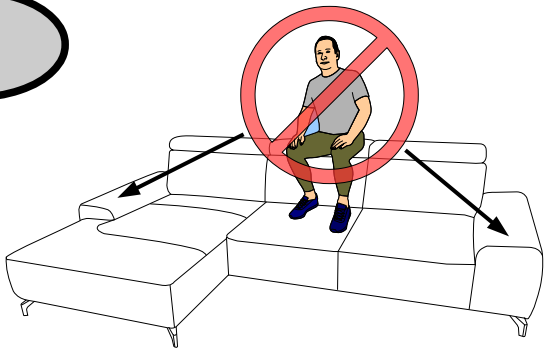

PT

INSTRUÇÕES DE MONTAGEM
MANUAL DO USUÁRIO

HR

UPUTE ZA MONTAŽU
UPUTE ZA UPOTREBU

L

R

y _{H-120/150} X1	Z _{H-120/150} X2	X _{H-120/150} X ₁ X3	q M6*25 X12	i L-4 X1	[mm]
---	---	---	---------------------------	------------------------	------