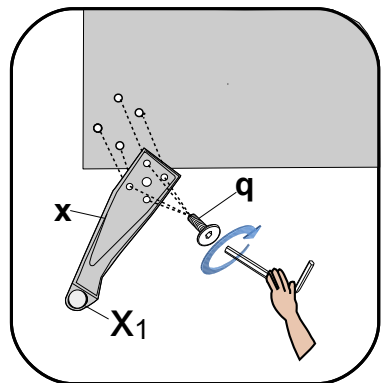

y_{H-120/150} X1	Z_{H-120/150} X4	X_{H-120/150} X5	q M6*25 X20	i L-4 X1