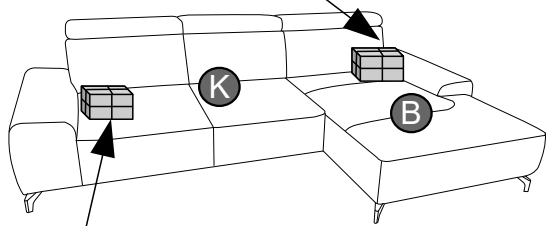

PT

INSTRUÇÕES DE MONTAGEM
MANUAL DO USUÁRIO

HR

UPUTE ZA MONTAŽU
UPUTE ZA UPOTREBU

L

R

y _{H-120/150} X1	Z _{H-120/150} X2	X _{H-120/150} X ₁ X3	q M6*25 X12	i L-4 X1	[mm]
---	---	---	---------------------------	------------------------	------