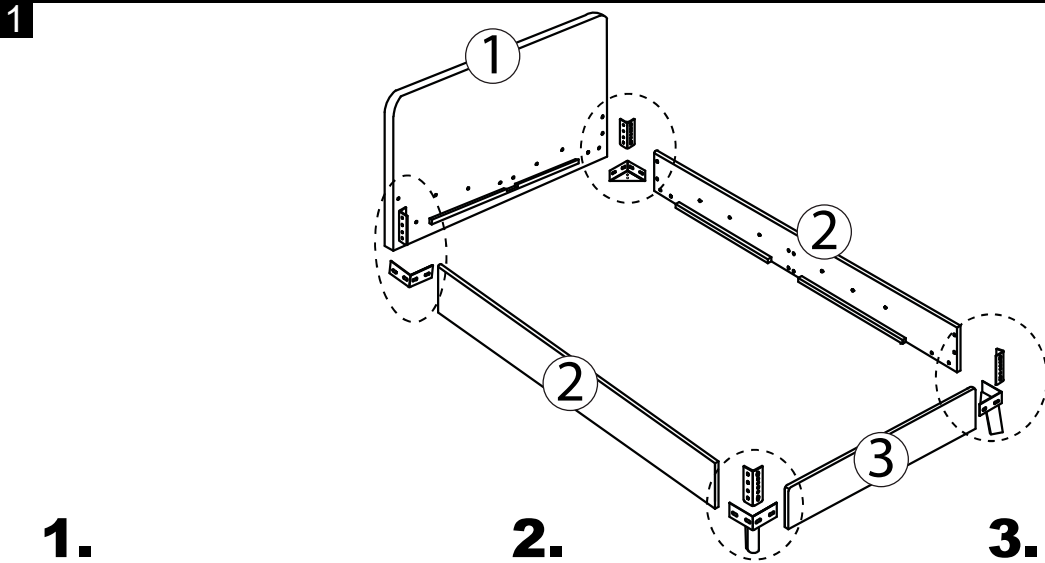

Meise Möbel GmbH & KG Klosterbauerschafter Straße 27 D-32278 Kirchlengern				MATERA by meise (B-514) Bettkasten / storage				140 cm
A-111	B-111	C-111	D-111	E-111	F-111	G-111	H-111	I-111
2	4	6	20	4	1	4	2	4
								
H 170	-	-	M6*35	M6*65	1410*150*22	695*995*5	M8	M6*20
J-111	K-111	LL/LR-111	M-111	N-111	O-111	P-111	Q-111	R-111
2	1	1 / 1	2	2	2	1	2	8
								
992*50*12	560*25*35	-	850 N	M8*25	M8	560*25*15	730*100*70	3,5*20
S-111	T-111	U-111	V-111	W-111	X-111	Y-111	Z-111	AA-111
4	16	1	1	4	4	16	3	15
								
815*36*36	Set	1390*1950	5	M6	M6	M8*35	M8*40	M8*70
AB-111	AC-111	AD-111	AE-111					
-	-	-	-					
-	-	-	-					
								
		60 min		< 120 KG < 120 KG				

1.

2.

3.

4.

5.

2

3

4