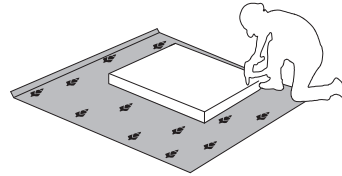

**STELA-CLK**  
LHW - 586x1265x216  
09.01.2018

**РУССКИЙ**  
Важная информация  
Внимательно прочитайте.  
Сохраните эту информацию.

**ВНИМАНИЕ**

Крепежные средства для крепления к стене не прилагаются, для разных материалов стен требуются различные крепления. Используйте крепежные средства, подходящие для материала стен в Вашем доме. Если Вы не уверены, какой тип креплений подходит к данному материалу, обратитесь в специализированный магазин.