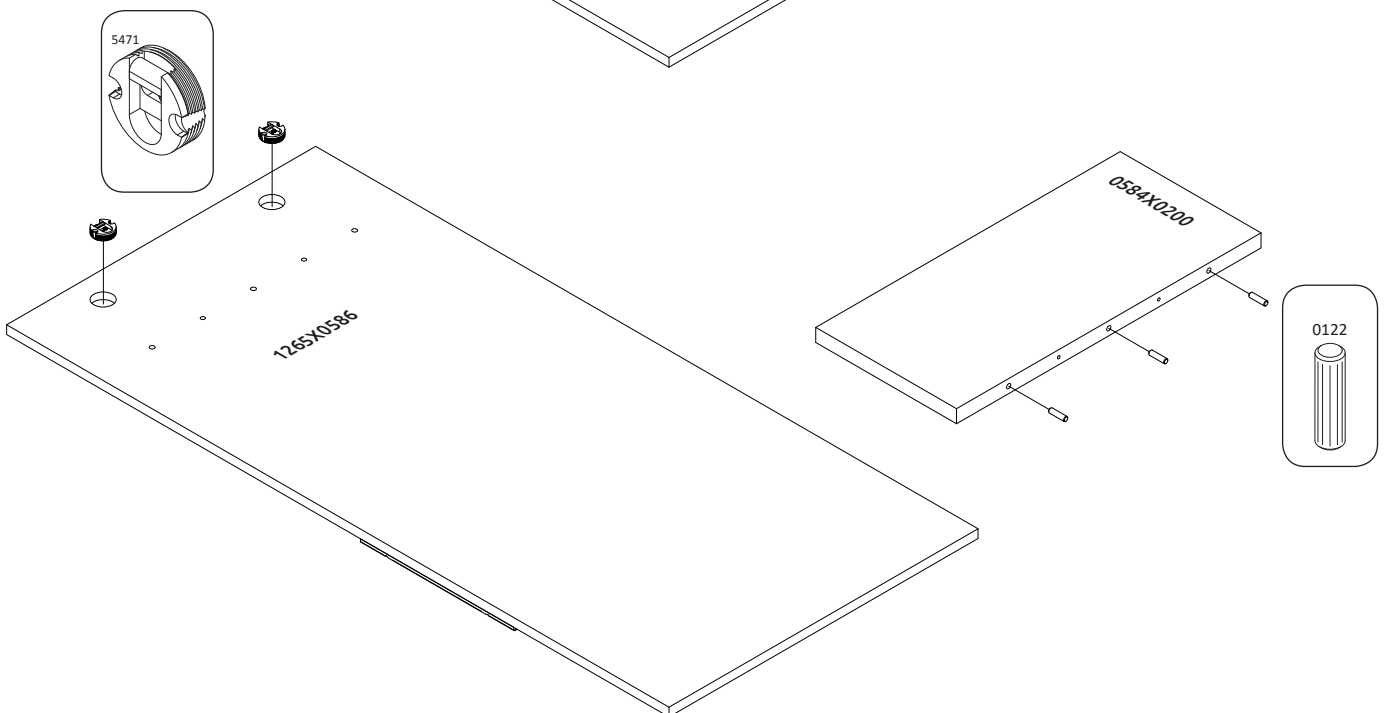

**STELA-CLK**  
LHW - 586x1265x216  
09.01.2018

**РУССКИЙ**  
Важная информация  
Внимательно прочитайте.  
Сохраните эту информацию.

**ВНИМАНИЕ**

Крепежные средства для крепления к стене не прилагаются, для разных материалов стен требуются различные крепления. Используйте крепежные средства, подходящие для материала стен в Вашем доме. Если Вы не уверены, какой тип креплений подходит к данному материалу, обратитесь в специализированный магазин.