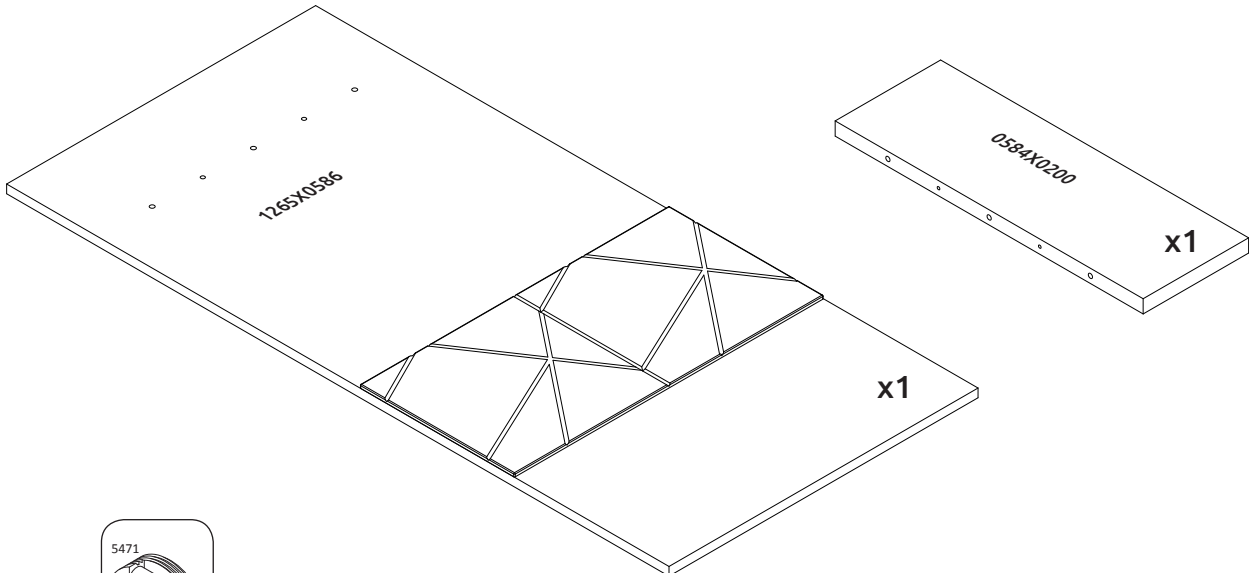

**STELA-CLK**  
LHW - 586x1265x216  
09.01.2018

**РУССКИЙ**  
Важная информация  
Внимательно прочитайте.  
Сохраните эту информацию.

**ВНИМАНИЕ**

Крепежные средства для крепления к стене не прилагаются, для разных материалов стен требуются различные крепления. Используйте крепежные средства, подходящие для материала стен в Вашем доме. Если Вы не уверены, какой тип креплений подходит к данному материалу, обратитесь в специализированный магазин.