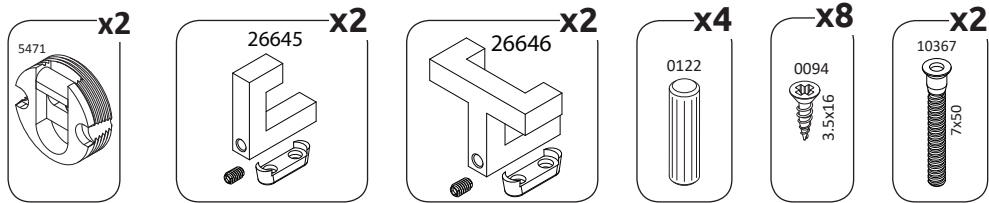

**STELA-CLK**  
LHW - 586x1265x216  
09.01.2018

**РУССКИЙ**  
Важная информация  
Внимательно прочитайте.  
Сохраните эту информацию.

**ВНИМАНИЕ**

Крепежные средства для крепления к стене не прилагаются, для разных материалов стен требуются различные крепления. Используйте крепежные средства, подходящие для материала стен в Вашем доме. Если Вы не уверены, какой тип креплений подходит к данному материалу, обратитесь в специализированный магазин.