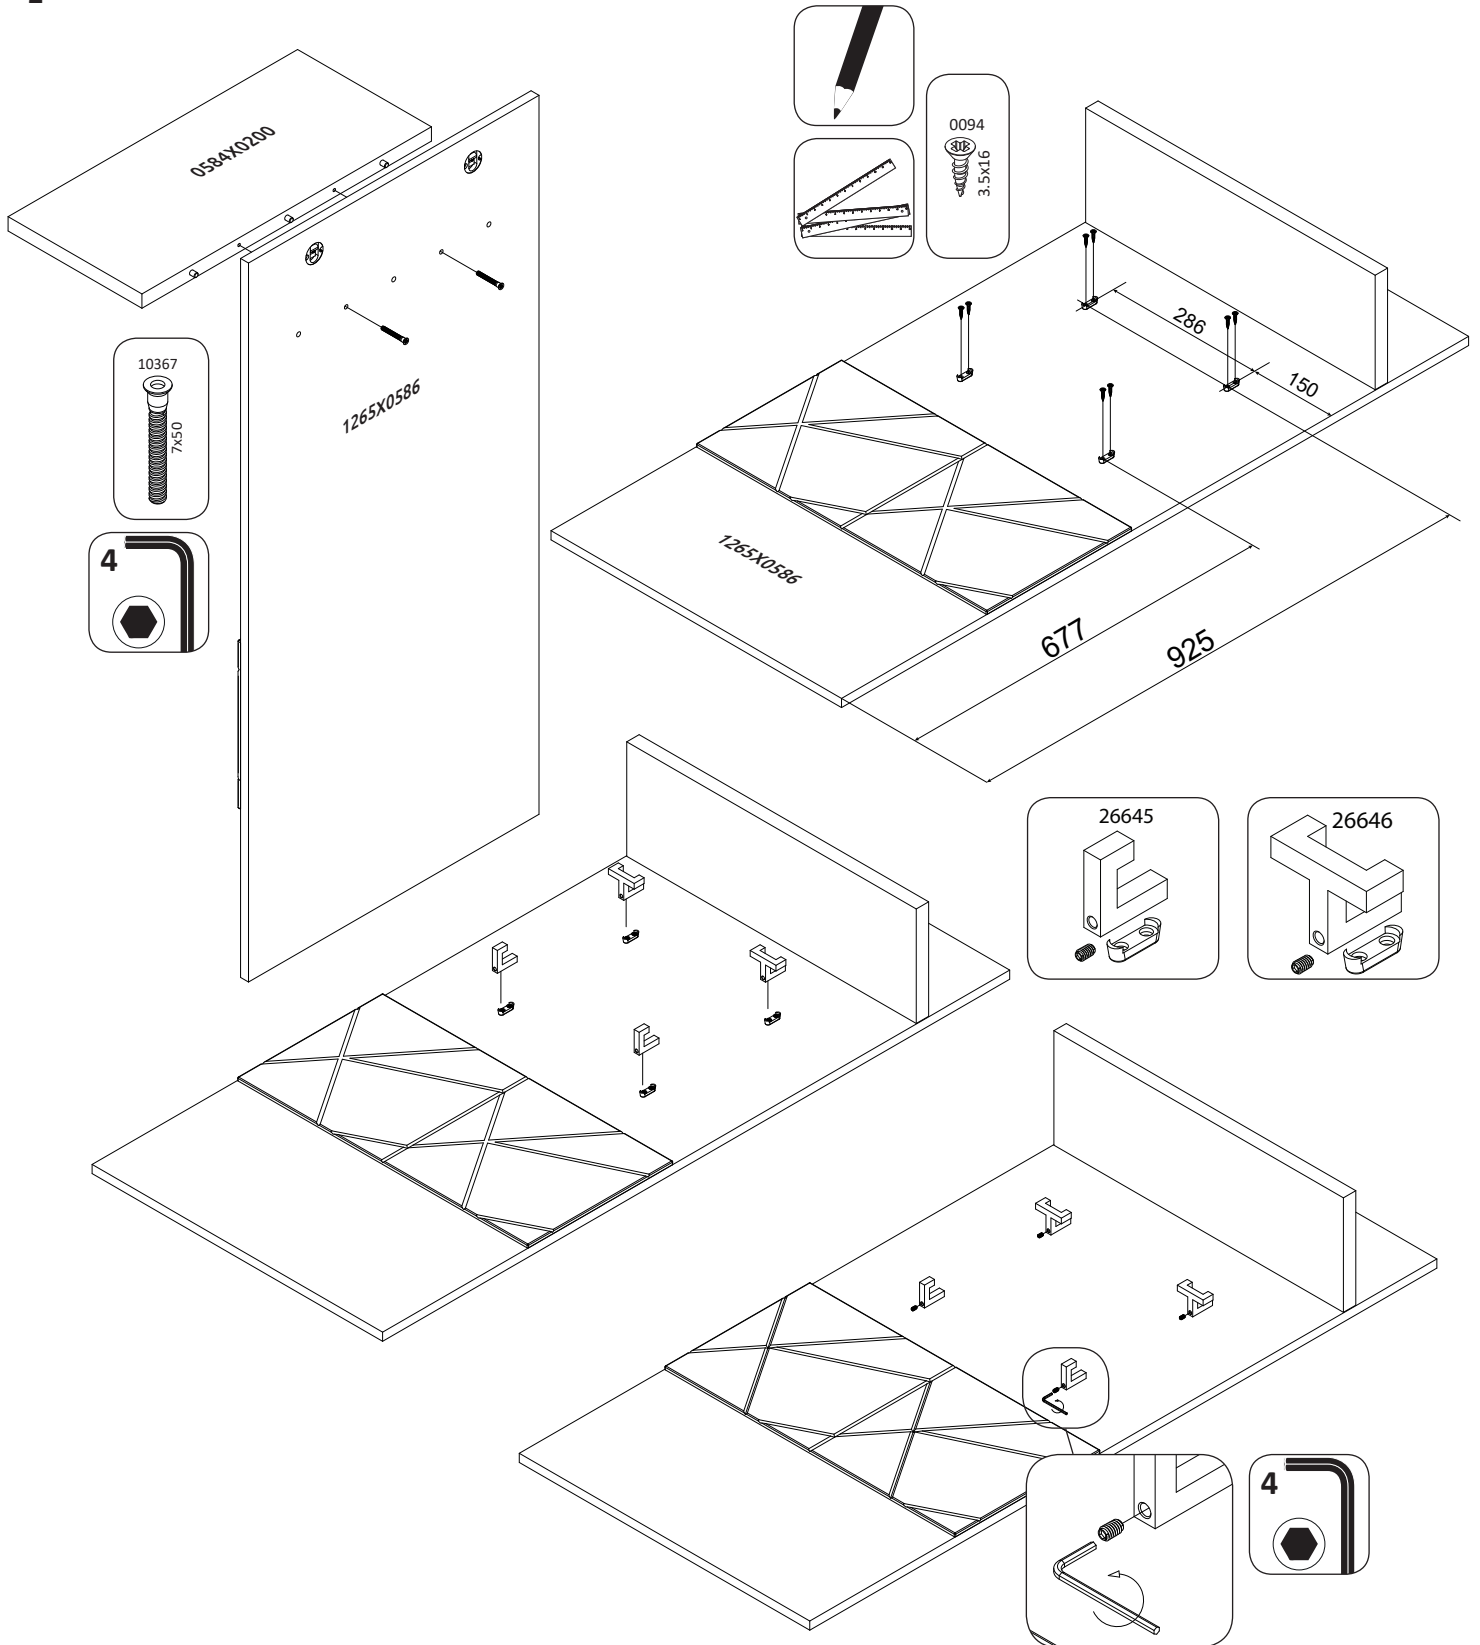

**STELA-CLK**  
LHW - 586x1265x216  
09.01.2018

**РУССКИЙ**  
Важная информация  
Внимательно прочитайте.  
Сохраните эту информацию.

**ВНИМАНИЕ**

Крепежные средства для крепления к стене не прилагаются, для разных материалов стен требуются различные крепления. Используйте крепежные средства, подходящие для материала стен в Вашем доме. Если Вы не уверены, какой тип креплений подходит к данному материалу, обратитесь в специализированный магазин.