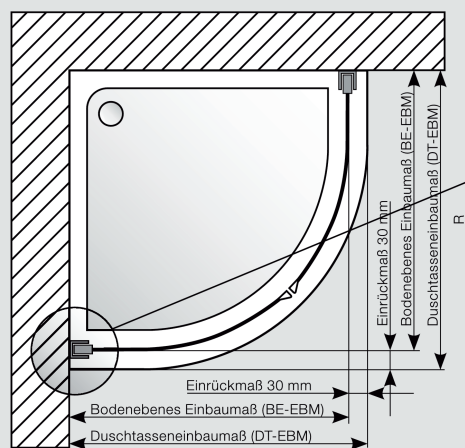

Mitgeliefertes Montagematerial  
supplied assembly material  
matériaux pour assemblage

Zum Aufbau benötigen Sie  
for mounting you need  
pour l'installation il vous faut

5 Jahre  
Garantie

1

Bauteil rechts montiert  
(Links montiert = spiegelbildlich)  
element mounted right-hand  
(Left-hand mounting = mirror inverted)  
élément monté à droite  
(à gauche = renversé)

20mm

2

DTR	M
R500	540
R550	540

3

min. 150 mm

⑥ ! Magnetprofil G8627 nur unten kürzen.  
Magnet profile G8627 only shorten at bottom  
Profilé magnétique accourcir au bout au-dessous seulement.

## Montage auf Duschtasse

DT	DT-EBM	BE-EBM
800	785 - 805	755 - 775
900	885 - 905	855 - 875
1000	985 - 1005	955 - 975