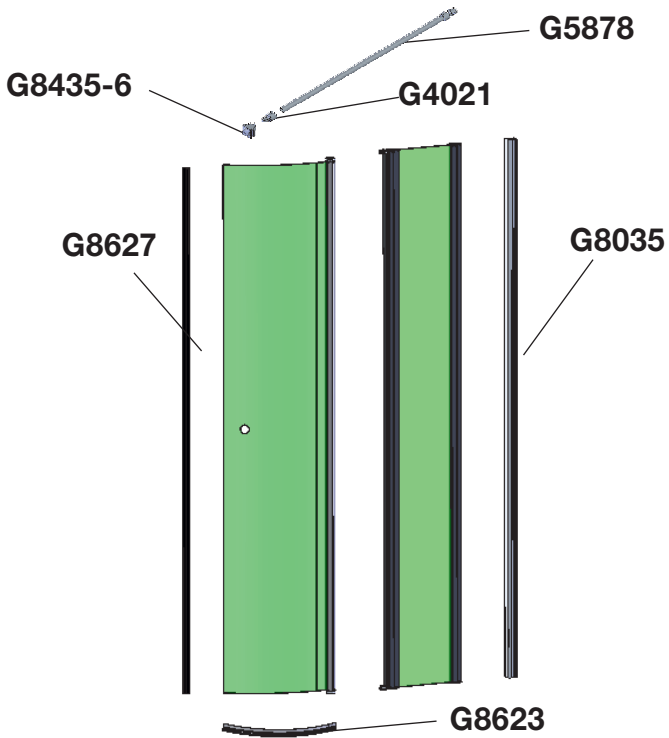

1

Bauteil rechts montiert
(Links montiert = spiegelbildlich)
element mounted right-hand
(Left-hand mounting = mirror inverted)
élément monté à droite
(à gauche = renversé)

20mm

2

DTR	M
R500	540
R550	540

3

min. 150 mm