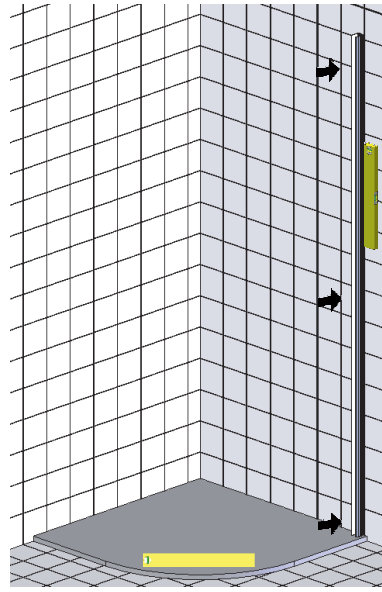

Mitgeliefertes Montagematerial  
supplied assembly material  
matériaux pour assemblage

Zum Aufbau benötigen Sie  
for mounting you need  
pour l'installation il vous faut

5 Jahre  
Garantie

1

Bauteil rechts montiert  
(Links montiert = spiegelbildlich)  
element mounted right-hand  
(Left-hand mounting = mirror inverted)  
élément monté à droite  
(à gauche = renversé)

20mm

2

DTR	M
R500	540
R550	540

3

min. 150 mm

⑥ ! Magnetprofil G8627 nur unten kürzen.  
Magnet profile G8627 only shorten at bottom  
Profilé magnétique accourcir au bout au-dessous seulement.