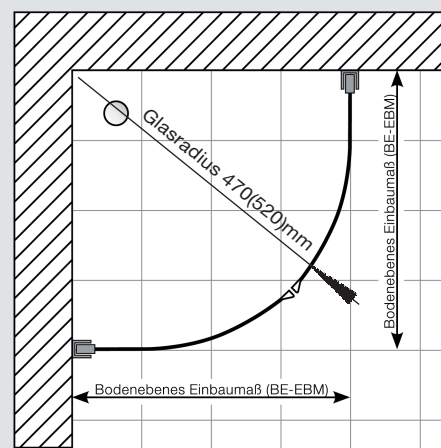

Montage Bodeneben