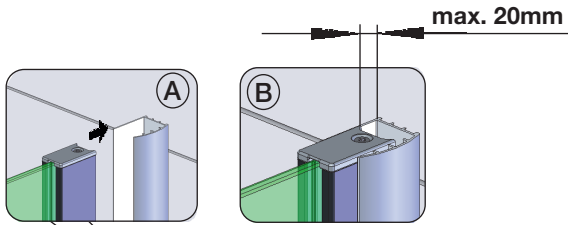

Mitgeliefertes Montagematerial  
supplied assembly material  
matériaux pour assemblage

Zum Aufbau benötigen Sie  
for mounting you need  
pour l'installation il vous faut

5 Jahre  
Garantie

1

Bauteil rechts montiert  
(Links montiert = spiegelbildlich)  
element mounted right-hand  
(Left-hand mounting = mirror inverted)  
élément monté à droite  
(à gauche = renversé)

20mm

2

DTR	M
R500	540
R550	540

3

min. 150 mm

⑥ ! Magnetprofil G8627 nur unten kürzen.  
Magnet profile G8627 only shorten at bottom  
Profilé magnétique accourcir au bout au-dessous seulement.