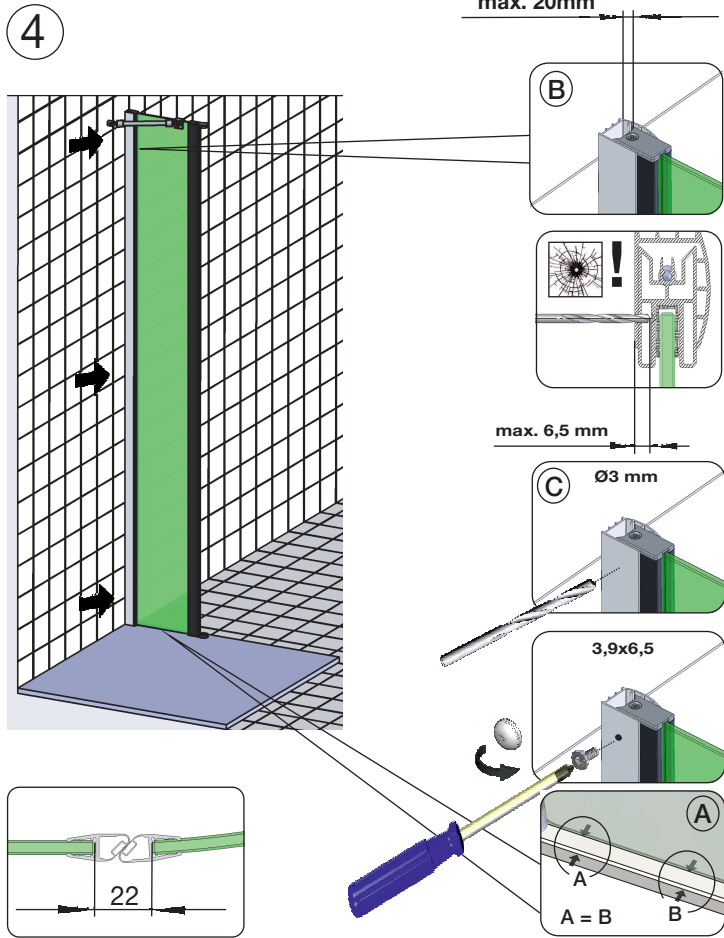

20mm

2

DTR	M
R500	540
R550	540

3

min. 150 mm

⑥ ! Magnetprofil G8627 nur unten kürzen.  
Magnet profile G8627 only shorten at bottom  
Profilé magnétique accourcir au bout au-dessous seulement.

## Montage auf Duschtasse

DT	DT-EBM	BE-EBM
800	785 - 805	755 - 775
900	885 - 905	855 - 875
1000	985 - 1005	955 - 975