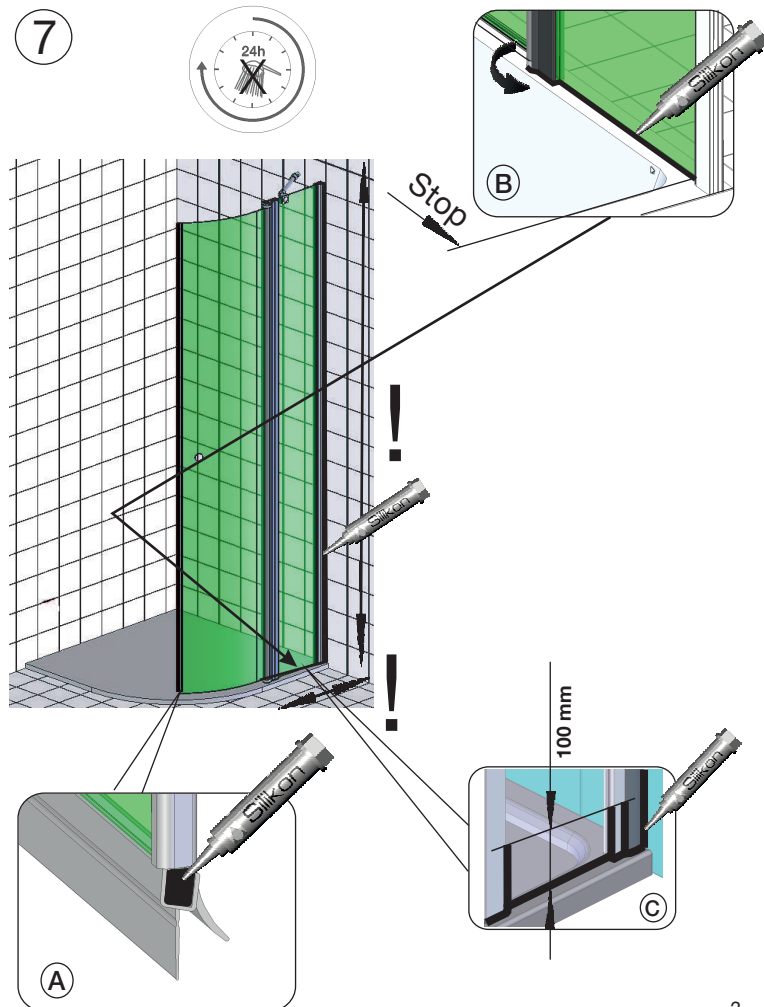

**Attention!** Jamais placer des parois de douche en verre au sol sans protection. Des verres endommagés casseront.

Die abgebildeten Formen der Profile und Griffe dienen der schematischen Darstellung und entsprechen nicht dem tatsächlichen Lieferumfang!

Mitgeliefertes Montagematerial  
supplied assembly material  
matériaux pour assemblage

Zum Aufbau benötigen Sie  
for mounting you need  
pour l'installation il vous faut

5 Jahre  
Garantie

1

Bauteil rechts montiert  
(Links montiert = spiegelbildlich)  
element mounted right-hand  
(Left-hand mounting = mirror inverted)  
élément monté à droite  
(à gauche = renversé)

20mm

2

DTR	M
R500	540
R550	540

3

min. 150 mm

⑥ ! Magnetprofil G8627 nur unten kürzen.  
Magnet profile G8627 only shorten at bottom  
Profilé magnétique accourcir au bout au-dessous seulement.

## Montage auf Duschtasse

DT	DT-EBM	BE-EBM
800	785 - 805	755 - 775
900	885 - 905	855 - 875
1000	985 - 1005	955 - 975