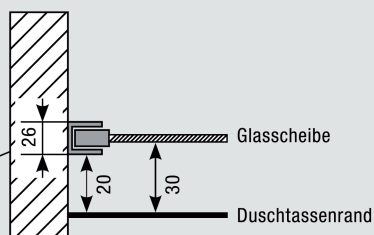

20mm

2

DTR	M
R500	540
R550	540

3

min. 150 mm

⑥ ! Magnetprofil G8627 nur unten kürzen.  
Magnet profile G8627 only shorten at bottom  
Profilé magnétique accourcir au bout au-dessous seulement.

## Montage auf Duschtasse

DT	DT-EBM	BE-EBM
800	785 - 805	755 - 775
900	885 - 905	855 - 875
1000	985 - 1005	955 - 975