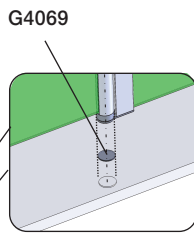

Mitgeliefertes Montagematerial  
supplied assembly material  
matériaux pour assemblage

Zum Aufbau benötigen Sie  
for mounting you need  
pour l'installation il vous faut

5 Jahre  
Garantie

1

Bauteil rechts montiert  
(Links montiert = spiegelbildlich)  
element mounted right-hand  
(Left-hand mounting = mirror inverted)  
élément monté à droite  
(à gauche = renversé)

20mm

2

DTR	M
R500	540
R550	540

3

min. 150 mm

⑥ ! Magnetprofil G8627 nur unten kürzen.  
Magnet profile G8627 only shorten at bottom  
Profilé magnétique accourcir au bout au-dessous seulement.