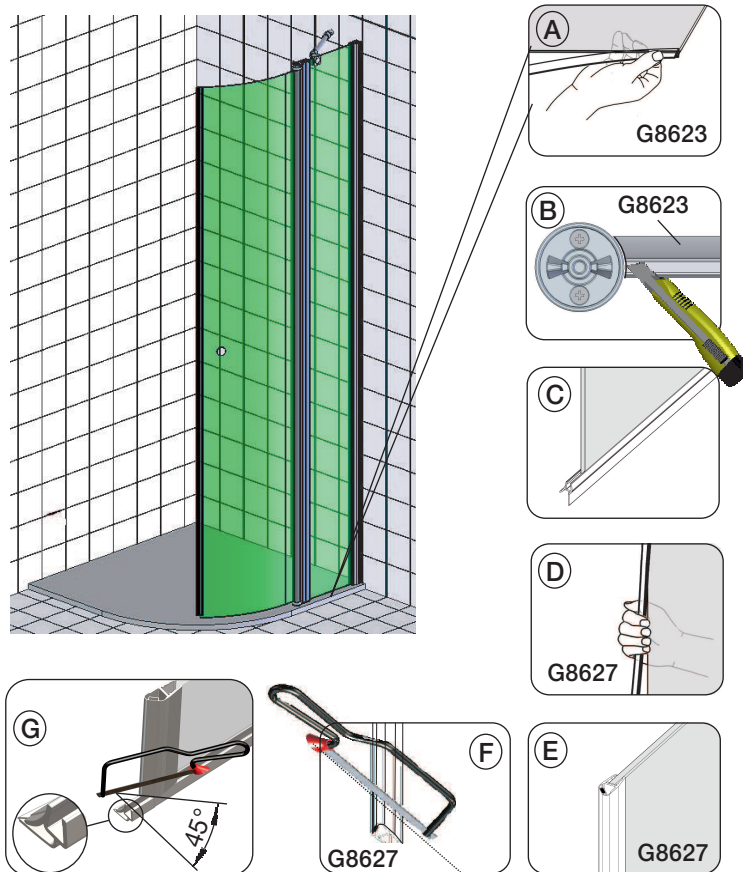

20mm

2

DTR	M
R500	540
R550	540

3

min. 150 mm

⑥ ! Magnetprofil G8627 nur unten kürzen.  
Magnet profile G8627 only shorten at bottom  
Profilé magnétique accourcir au bout au-dessous seulement.

## Montage auf Duschtasse

DT	DT-EBM	BE-EBM
800	785 - 805	755 - 775
900	885 - 905	855 - 875
1000	985 - 1005	955 - 975