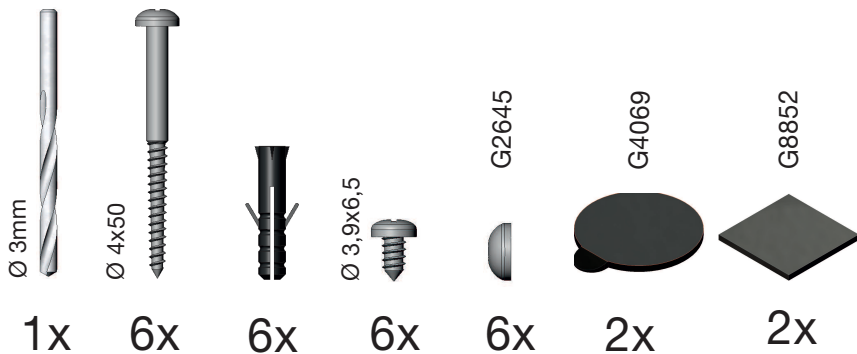

Die abgebildeten Formen der Profile und Griffe dienen der schematischen Darstellung und entsprechen nicht dem tatsächlichen Lieferumfang!

Mitgeliefertes Montagematerial
supplied assembly material
matériaux pour assemblage