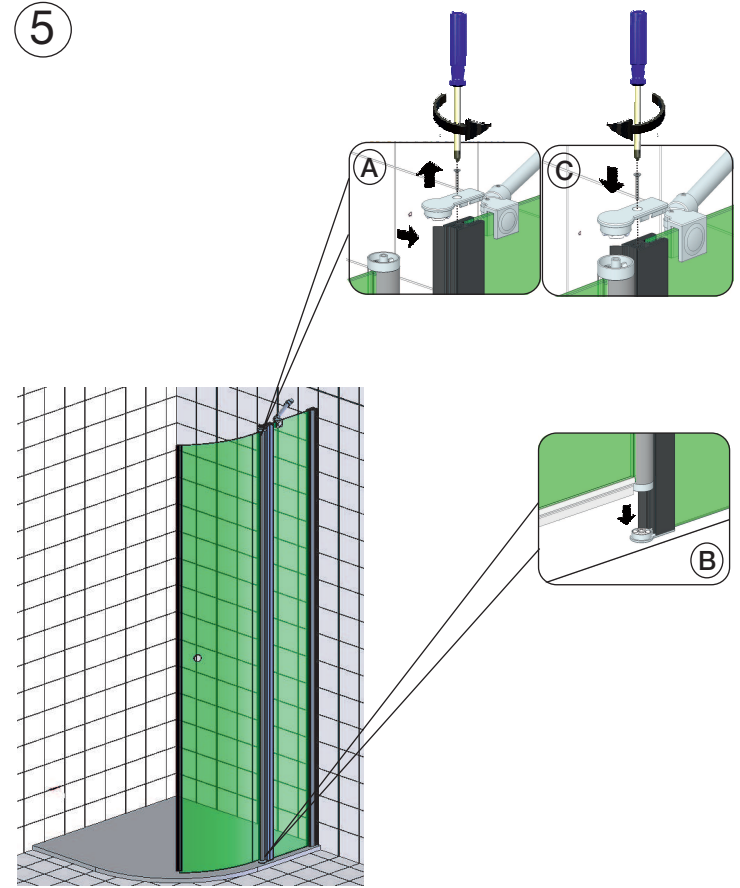

Mitgeliefertes Montagematerial  
supplied assembly material  
matériaux pour assemblage

Zum Aufbau benötigen Sie  
for mounting you need  
pour l'installation il vous faut

5 Jahre  
Garantie

1

Bauteil rechts montiert  
(Links montiert = spiegelbildlich)  
element mounted right-hand  
(Left-hand mounting = mirror inverted)  
élément monté à droite  
(à gauche = renversé)

20mm

2

DTR	M
R500	540
R550	540

3

min. 150 mm

⑥ ! Magnetprofil G8627 nur unten kürzen.  
Magnet profile G8627 only shorten at bottom  
Profilé magnétique accourcir au bout au-dessous seulement.

## Montage auf Duschtasse

DT	DT-EBM	BE-EBM
800	785 - 805	755 - 775
900	885 - 905	855 - 875
1000	985 - 1005	955 - 975