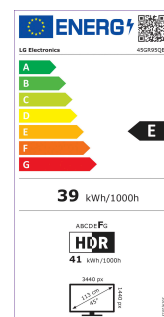

Monitor

Mit dem UltraGear 45GR95QE bringt LG Electronics das Gaming aufs nächste Level. Der ultimative Gaming-Monitor im Curved-Format (800R) zeigt auf gigantischen 45 Zoll und mit einer WQHD-Auflösung von 3.440 x 1.440 Pixeln wirklich jedes Detail. Das OLED-Display mit HDR-10-Unterstützung sorgt zudem für brillante Kontraste und ist obendrein rasend schnell: 0,03 Millisekunden Reaktionszeit und eine Bildwiederholrate von 240 Hz ermöglichen allzeit flüssige Action. Der 45GR95QE ist zudem „NVIDIA G-SYNC Compatible“-zertifiziert, unterstützt AMD FreeSync Premium und ist mit HDMI 2.1 bereit für aktuelle Gaming-Hardware.

Monitor

Display-Typ

Displaytyp	OLED
Curved	Ja
Bildschirmdiagonale in cm	113 cm
Bildschirmdiagonale in Zoll	44,5
Bildformat	21:9
Auflösung	3440x1440

Bild

Farbraum	DCI-P3
Farben	1,07 Mrd
Helligkeit (cd/m ²)	200 cd/m ²
Kontrastverhältnis (statisch)	1.500.000 :1
Betrachtungswinkel (horizontal)	178 °
Betrachtungswinkel (vertikal)	178 °
Reaktionszeit	0,03 ms
Reaktionszeit Messmethode	GtG (Grey-To-Grey)
VESA DisplayHDR™	HDR10
Hardware Kalibrierung	Ja
Funktionen	Lesemodus / Farbschwäche / NVIDIA G-Sync™ / AMD FreeSync™ / Black Stabilizer / Dynamic Action Sync / Fadenkreuz / FPS Zähler / Auto Input Switch / PBP / PIP / Hexagon Lighting

Monitor**Allgemein**

Netzspannung	220-240V
Leistungsaufnahme (typ.)	129 W
Leistungsaufnahme (Standby)	0,5 W
Smart Energy Saving	Ja
Gewicht	10,9 kg
Gewicht (ohne Standfuß)	8,6 kg
Gewicht (inkl. Verpackung)	16 kg
Maße (Breite x Höhe x Tiefe)	992.7 x 647.7 x 362.5 mm
Maße ohne Standfuß (Breite x Höhe x Tiefe)	992.7 x 457 x 218 mm
Maße Verpackung (Breite x Höhe x Tiefe)	1100 x 550 x 317 mm
OSD-Sprachen	de / en / zh / uk / sv / ru / pt / ko / ja / hi / el / fi / fr / es / / pl