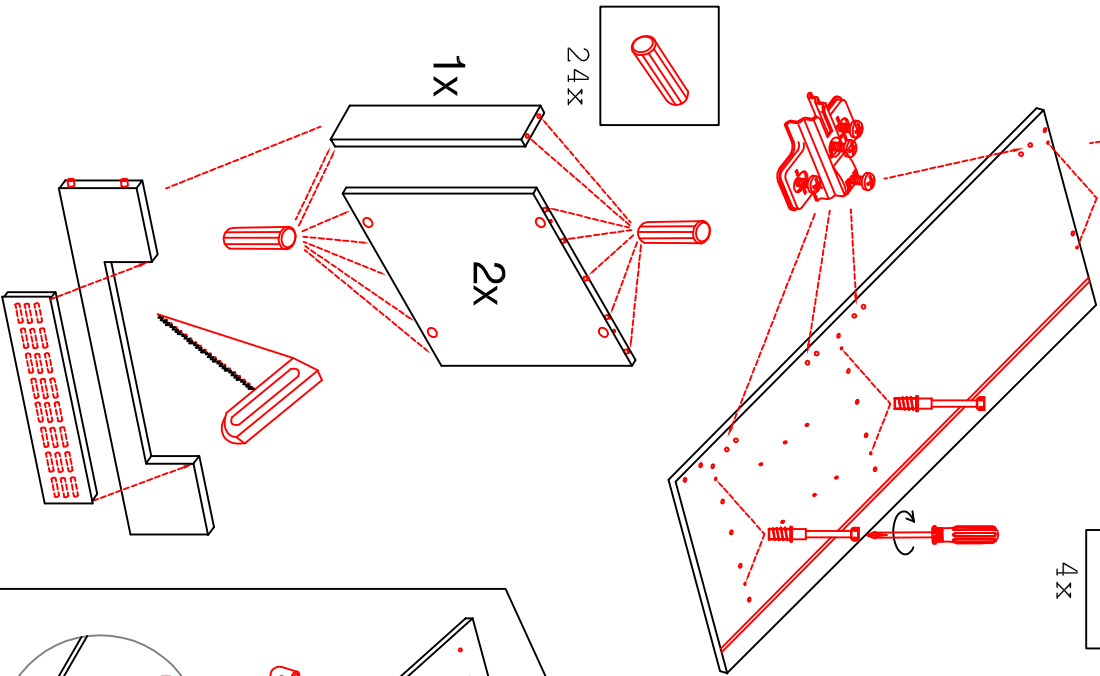

DGIT 60 Variante

Montageanleitung / Notice de montage / Assembly instruction

Wandbefestigung, Kippsicherung

H 80 / H 100 / HG 100 / HGH 100

Variante

Montageanleitung / Notice de montage / Assembly instruction

SPU 50 Variante 2-farbig

Montageanleitung / Notice de montage / Assembly instruction

14X		2X			
4X		4X			
4X		4X			

1X		
4X		
4X		

5X	
4X	

USSA 50 B Variante

Montageanleitung / Notice de montage / Assembly instruction