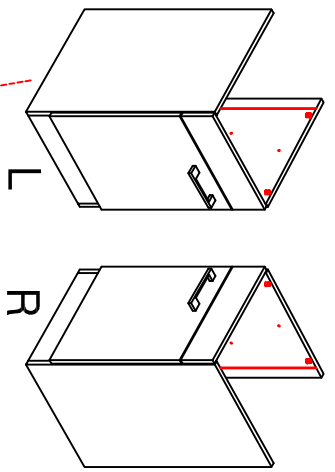

DGIT 60 Variante

Montageanleitung / Notice de montage / Assembly instruction

Wandbefestigung, Kippsicherung

H 80 / H 100 / HG 100 / HGH 100

Variante

Montageanleitung / Notice de montage / Assembly instruction

SPU 50 Variante 2-farbig

Montageanleitung / Notice de montage / Assembly instruction

14X		2X			
4X		4X			
4X		4X			

1X		
4X		
4X		

5X	
4X	

USSA 50 B Variante

Montageanleitung / Notice de montage / Assembly instruction