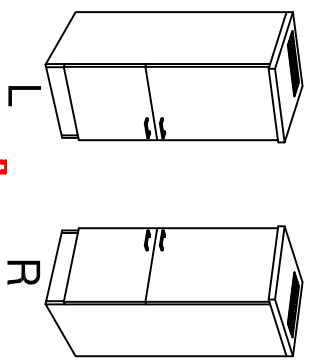

DGIT 60 Variante

Montageanleitung / Notice de montage / Assembly instruction

Wandbefestigung, Kippsicherung

H 80 / H 100 / HG 100 / HGH 100

Variante

Montageanleitung / Notice de montage / Assembly instruction

SPU 50 Variante 2-farbig

Montageanleitung / Notice de montage / Assembly instruction

14X		2X			
4X		4X			
4X		4X			

1X		
4X		
4X		

5X	
4X	

USSA 50 B Variante

Montageanleitung / Notice de montage / Assembly instruction