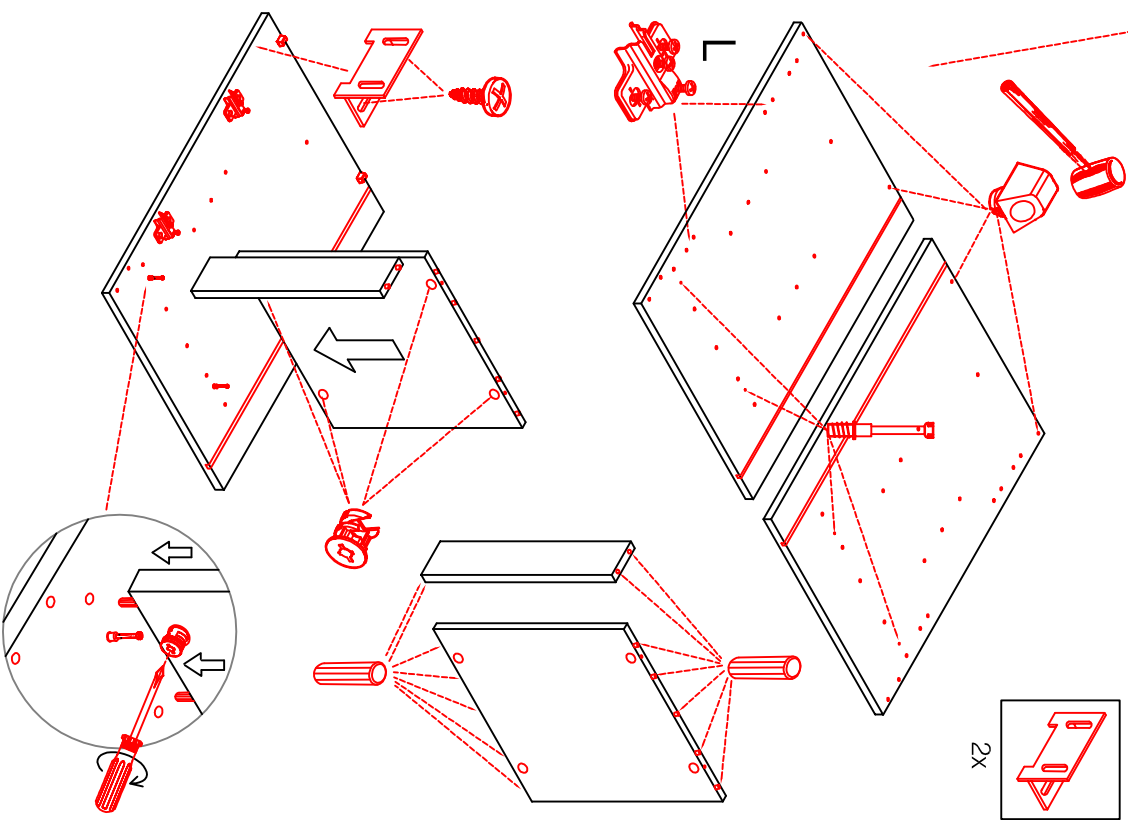

DGIT 60 Variante

Montageanleitung / Notice de montage / Assembly instruction

Wandbefestigung, Kippsicherung

H 80 / H 100 / HG 100 / HGH 100

Variante

Montageanleitung / Notice de montage / Assembly instruction

SPU 50 Variante 2-farbig

Montageanleitung / Notice de montage / Assembly instruction

14X		2X			
4X		4X			
4X		4X			

1X		
4X		
4X		

5X	
4X	

USSA 50 B Variante

Montageanleitung / Notice de montage / Assembly instruction