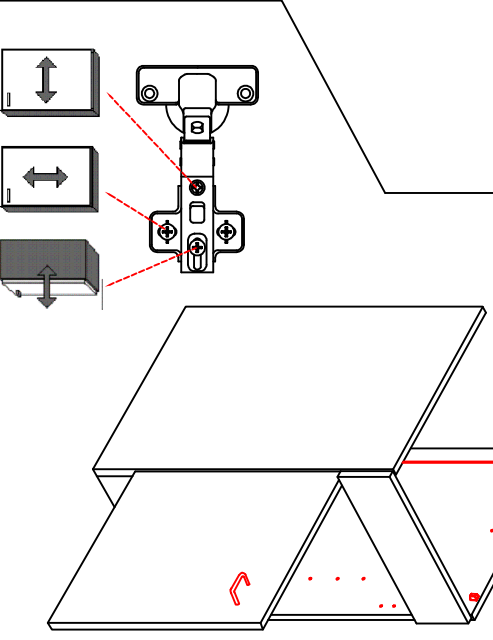

DGIT 60 Variante

Montageanleitung / Notice de montage / Assembly instruction

Wandbefestigung, Kippsicherung

H 80 / H 100 / HG 100 / HGH 100

Variante

Montageanleitung / Notice de montage / Assembly instruction

SPU 50 Variante 2-farbig

Montageanleitung / Notice de montage / Assembly instruction

14X		2X			
4X		4X			
4X		4X			

1X		
4X		
4X		

5X	
4X	

USSA 50 B Variante

Montageanleitung / Notice de montage / Assembly instruction