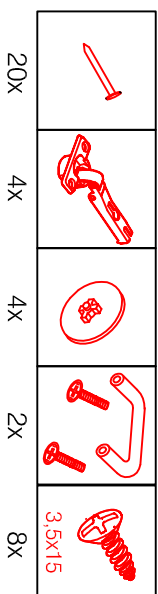

DGIT 60 Variante

Montageanleitung / Notice de montage / Assembly instruction

Wandbefestigung, Kippsicherung

H 80 / H 100 / HG 100 / HGH 100

Variante

Montageanleitung / Notice de montage / Assembly instruction

SPU 50 Variante 2-farbig

Montageanleitung / Notice de montage / Assembly instruction

14X		2X			
4X		4X			
4X		4X			

1X		
4X		
4X		

5X	
4X	

USSA 50 B Variante

Montageanleitung / Notice de montage / Assembly instruction