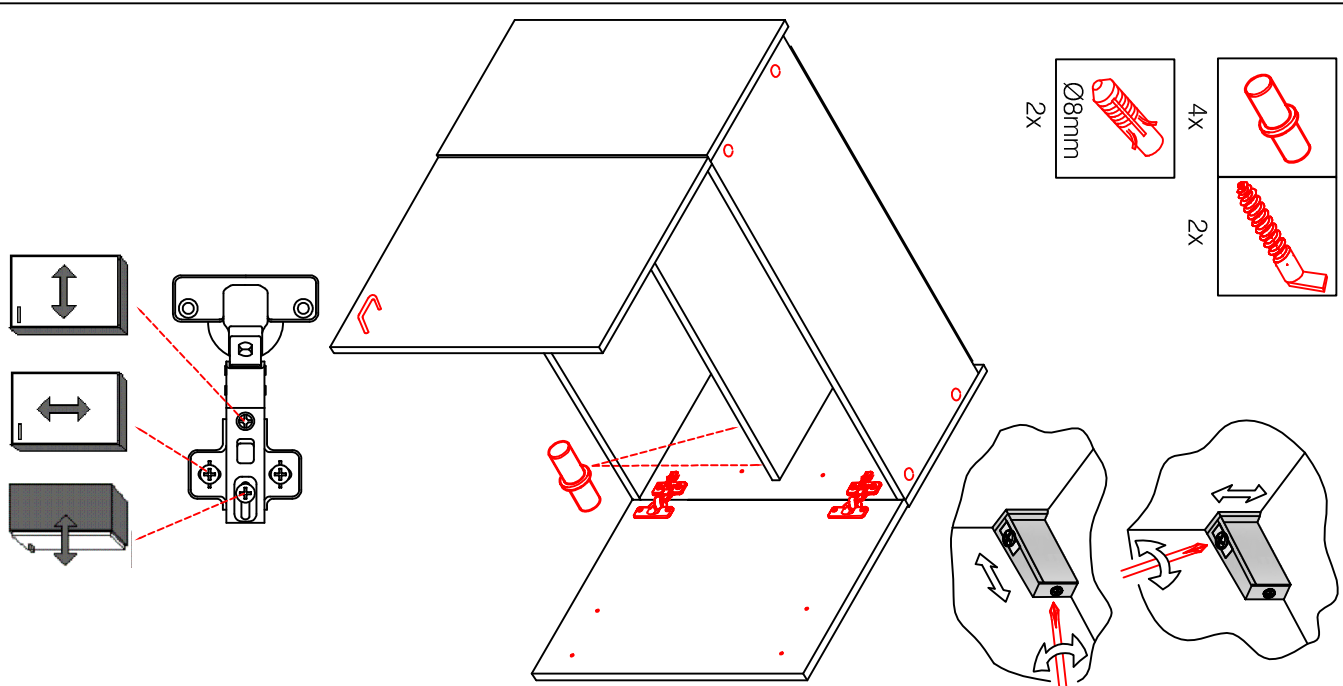

DGIT 60 Variante

Montageanleitung / Notice de montage / Assembly instruction

Wandbefestigung, Kippsicherung

H 80 / H 100 / HG 100 / HGH 100

Variante

Montageanleitung / Notice de montage / Assembly instruction

SPU 50 Variante 2-farbig

Montageanleitung / Notice de montage / Assembly instruction

14X		2X			
4X		4X			
4X		4X			

1X		
4X		
4X		

5X	
4X	

USSA 50 B Variante

Montageanleitung / Notice de montage / Assembly instruction