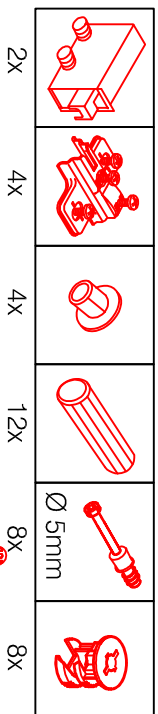

DGIT 60 Variante

Montageanleitung / Notice de montage / Assembly instruction

Wandbefestigung, Kippsicherung

H 80 / H 100 / HG 100 / HGH 100

Variante

Montageanleitung / Notice de montage / Assembly instruction

SPU 50 Variante 2-farbig

Montageanleitung / Notice de montage / Assembly instruction

14X		2X			
4X		4X			
4X		4X			

1X		
4X		
4X		

5X	
4X	

USSA 50 B Variante

Montageanleitung / Notice de montage / Assembly instruction