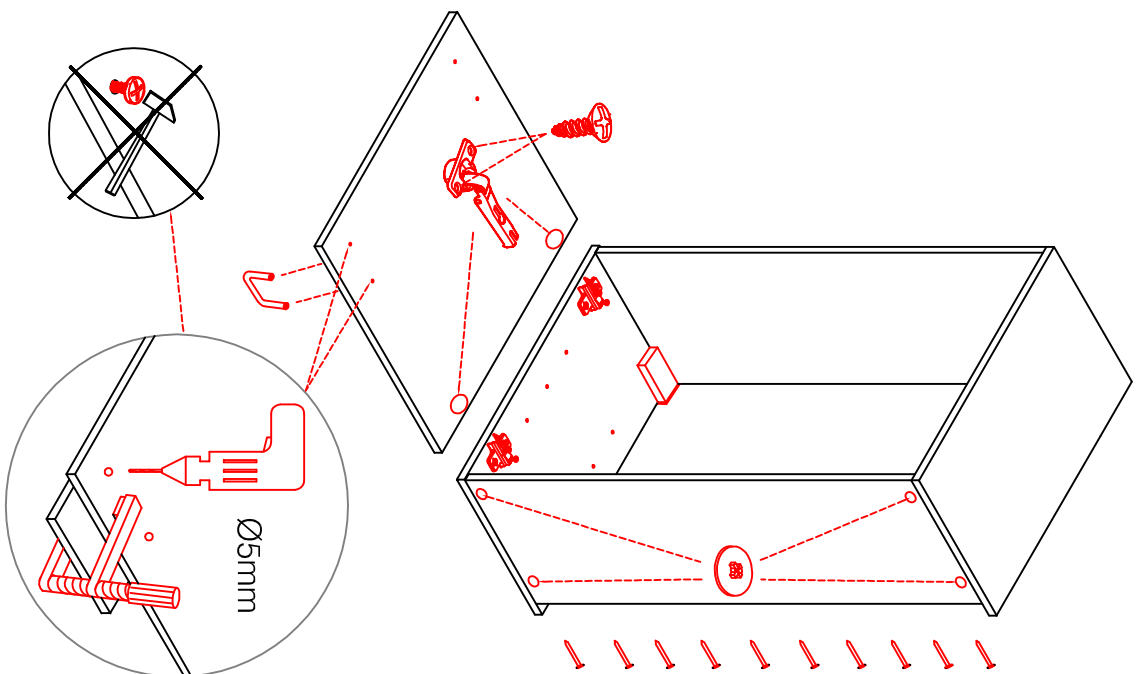

DGIT 60 Variante

Montageanleitung / Notice de montage / Assembly instruction

Wandbefestigung, Kippsicherung

H 80 / H 100 / HG 100 / HGH 100

Variante

Montageanleitung / Notice de montage / Assembly instruction

SPU 50 Variante 2-farbig

Montageanleitung / Notice de montage / Assembly instruction

14X		2X			
4X		4X			
4X		4X			

1X		
4X		
4X		

5X	
4X	

USSA 50 B Variante

Montageanleitung / Notice de montage / Assembly instruction