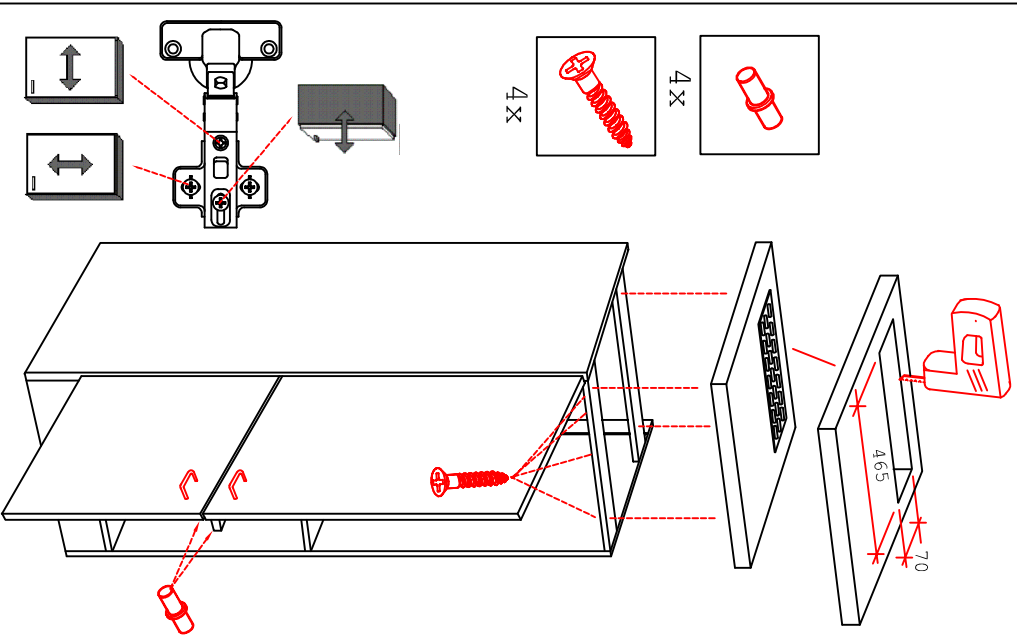

DGIT 60 Variante

Montageanleitung / Notice de montage / Assembly instruction

Wandbefestigung, Kippsicherung

H 80 / H 100 / HG 100 / HGH 100

Variante

Montageanleitung / Notice de montage / Assembly instruction

SPU 50 Variante 2-farbig

Montageanleitung / Notice de montage / Assembly instruction

14X		2X			
4X		4X			
4X		4X			

1X		
4X		
4X		

5X	
4X	

USSA 50 B Variante

Montageanleitung / Notice de montage / Assembly instruction