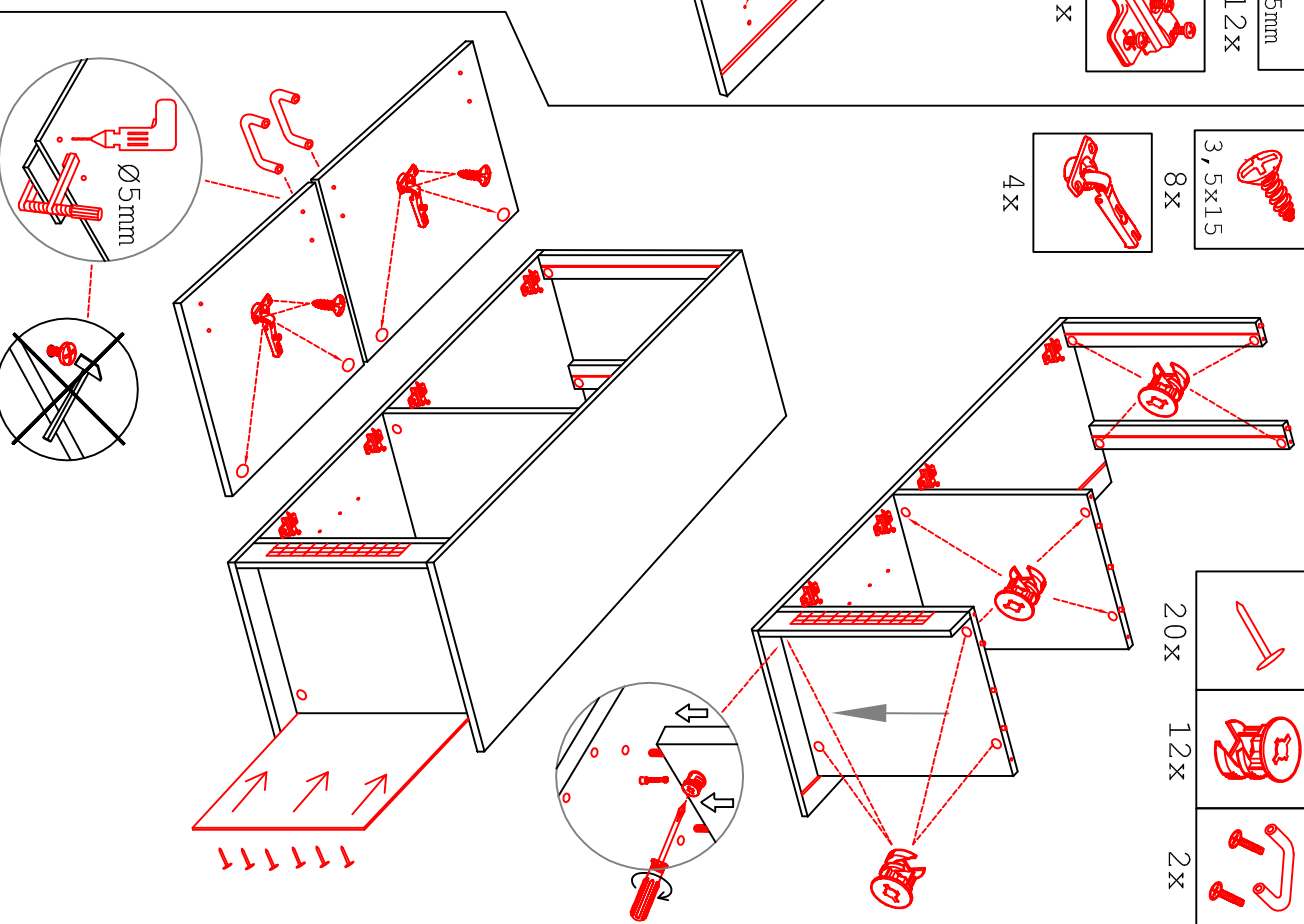

DGIT 60 Variante

Montageanleitung / Notice de montage / Assembly instruction

Wandbefestigung, Kippsicherung

H 80 / H 100 / HG 100 / HGH 100

Variante

Montageanleitung / Notice de montage / Assembly instruction

SPU 50 Variante 2-farbig

Montageanleitung / Notice de montage / Assembly instruction

14X		2X			
4X		4X			
4X		4X			

1X		
4X		
4X		

5X	
4X	

USSA 50 B Variante

Montageanleitung / Notice de montage / Assembly instruction