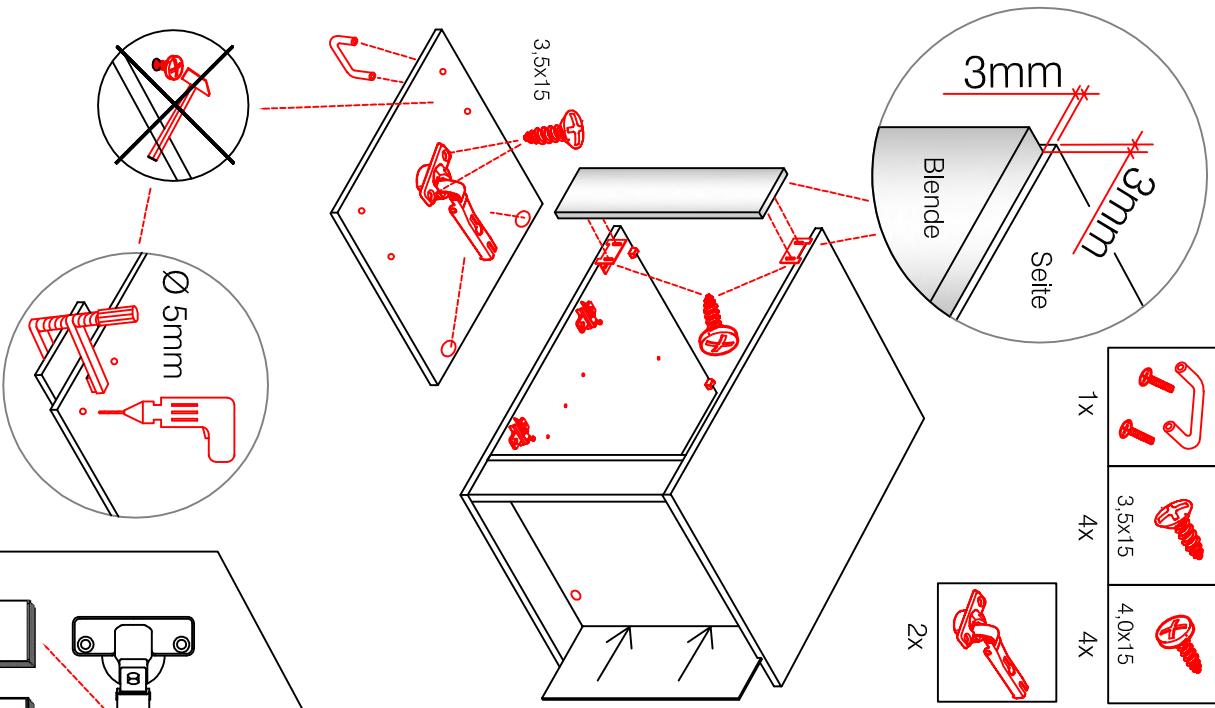

DGIT 60 Variante

Montageanleitung / Notice de montage / Assembly instruction

Wandbefestigung, Kippsicherung

H 80 / H 100 / HG 100 / HGH 100

Variante

Montageanleitung / Notice de montage / Assembly instruction

SPU 50 Variante 2-farbig

Montageanleitung / Notice de montage / Assembly instruction

14X		2X			
4X		4X			
4X		4X			

1X		
4X		
4X		

5X	
4X	

USSA 50 B Variante

Montageanleitung / Notice de montage / Assembly instruction