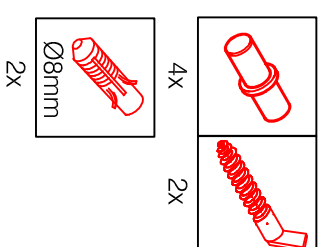

DGIT 60 Variante

Montageanleitung / Notice de montage / Assembly instruction

Wandbefestigung, Kippsicherung

H 80 / H 100 / HG 100 / HGH 100

Variante

Montageanleitung / Notice de montage / Assembly instruction

SPU 50 Variante 2-farbig

Montageanleitung / Notice de montage / Assembly instruction

14X		2X			
4X		4X			
4X		4X			

1X		
4X		
4X		

5X	
4X	

USSA 50 B Variante

Montageanleitung / Notice de montage / Assembly instruction