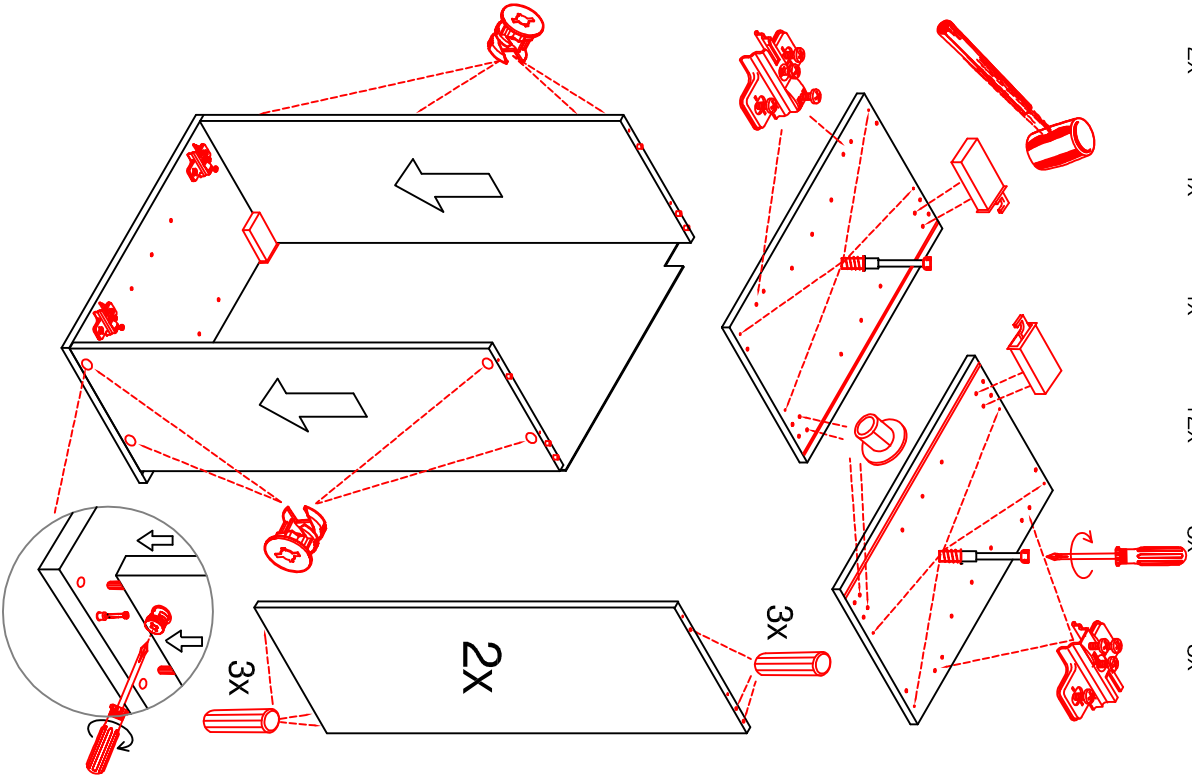

DGIT 60 Variante

Montageanleitung / Notice de montage / Assembly instruction

Wandbefestigung, Kippsicherung

H 80 / H 100 / HG 100 / HGH 100

Variante

Montageanleitung / Notice de montage / Assembly instruction

SPU 50 Variante 2-farbig

Montageanleitung / Notice de montage / Assembly instruction

14X		2X			
4X		4X			
4X		4X			

1X		
4X		
4X		

5X	
4X	

USSA 50 B Variante

Montageanleitung / Notice de montage / Assembly instruction