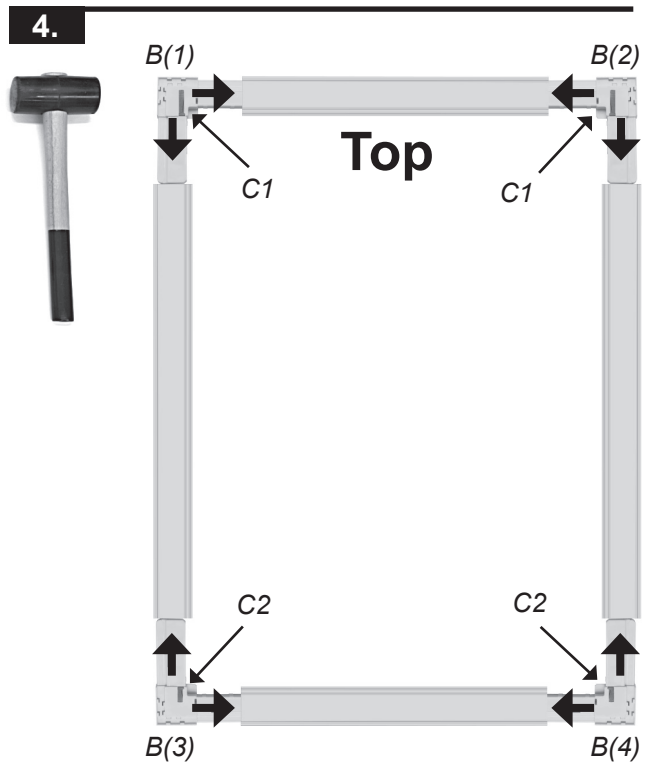

INSECTSYSTEM PLUS

70030, 70031, 70032, 70033, 70034

2.

⚠ 70030/1 $B = 97 \text{ cm bis } 100 \text{ cm} \rightarrow B$
 $\leq 97 \text{ cm} \rightarrow B - 30 \text{ mm}$

⚠ 70032/3/4 $B = 127 \text{ cm bis } 130 \text{ cm} \rightarrow B$
 $\leq 127 \text{ cm} \rightarrow B - 30 \text{ mm}$