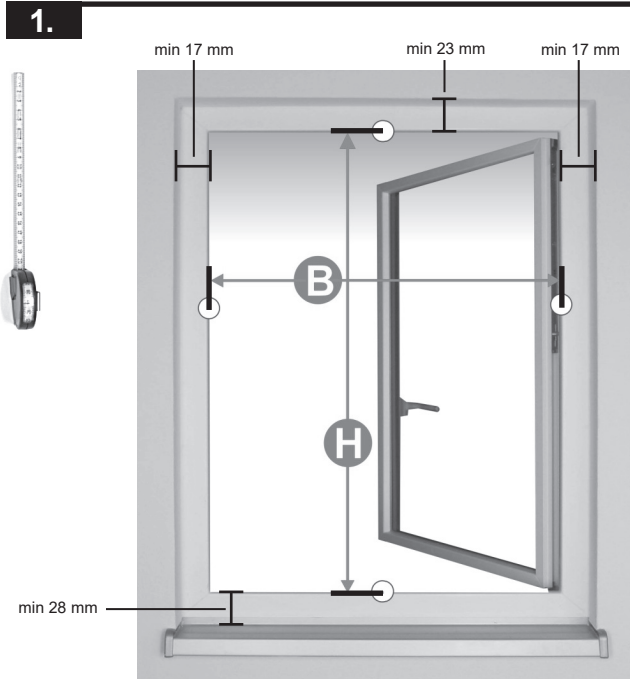

INSECTSYSTEM PLUS

70030, 70031, 70032, 70033, 70034

2.

⚠ 70030/1 $B = 97 \text{ cm bis } 100 \text{ cm} \rightarrow B$
 $\leq 97 \text{ cm} \rightarrow B - 30 \text{ mm}$

⚠ 70032/3/4 $B = 127 \text{ cm bis } 130 \text{ cm} \rightarrow B$
 $\leq 127 \text{ cm} \rightarrow B - 30 \text{ mm}$