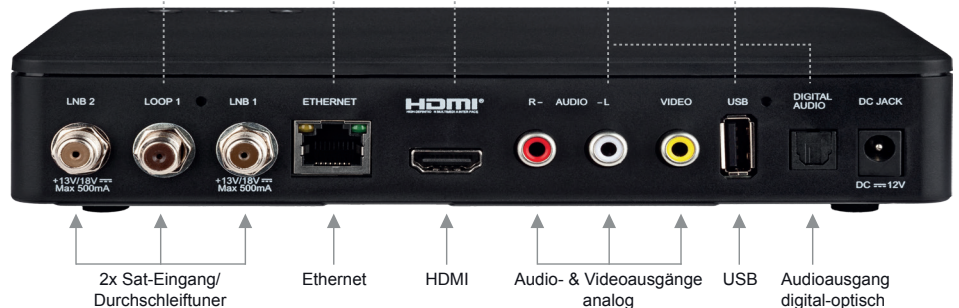

OPTIONAL ERHÄLTlich:

W-LAN Dongle
77-9407-00

Lieferumfang

IMPERIAL HD 7i Twin, Fernbedienung (inkl. Batterien), Stromversorgung, Bedienungsanleitung

TELESTAR-DIGITAL GmbH
Am Weiher 14
D-56766 Ulmen/GERMANY

Telefon +49 -(0) 26 76 / 9 52 00
Telefax +49 -(0) 26 76 / 9 52 01 00
E-mail Verkauf@teletstar.de

Gerät (B x H x T)

Maße [cm]	20 x 4 x 13
Gewicht	0,3kg

IMPERIAL HD 7i twin
Art.Nr.: 77-561-00

4 024035 775616