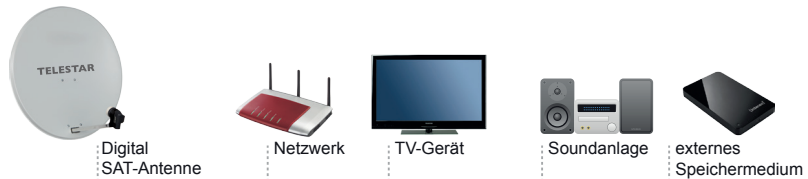

OPTIONAL ERHÄLTlich:

W-LAN Dongle
77-9407-00

Lieferumfang

IMPERIAL HD 7i Twin, Fernbedienung (inkl. Batterien), Stromversorgung, Bedienungsanleitung

TELESTAR-DIGITAL GmbH
Am Weiher 14
D-56766 Ulmen/GERMANY

Telefon +49 -(0) 26 76 / 9 52 00
Telefax +49 -(0) 26 76 / 9 52 01 00
E-mail Verkauf@teletstar.de

Gerät (B x H x T)

Maße [cm]	20 x 4 x 13
Gewicht	0,3kg

IMPERIAL HD 7i twin
Art.Nr.: 77-561-00

4 024035 775616