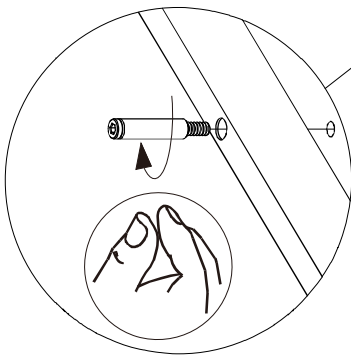

069692
EIK CHAIR
MODI CHAIR

1

2

2,54 cm = 1 US INCH

1

CLICK

SOVE - SCHLAFEN - SLEEP - DORMIR

2

069692
EIK CHAIR
MODI CHIR

HVILE - RUHE - RELAX - REPOSER

3

CLICK

HVILE - RUHE - RELAX - REPOSER

4

SIDDE - SITZEN - SIT - ASSISE

5