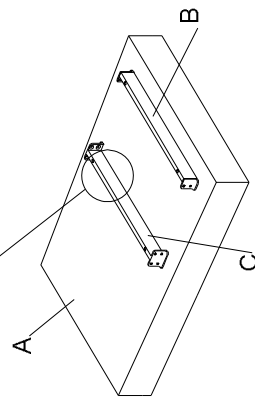

069692
EIK CHAIR
MODI CHAIR

1

2

2,54 cm = 1 US INCH

1

CLICK

SOVE - SCHLAFEN - SLEEP - DORMIR

2

069692
EIK CHAIR
MODI CHIR

HVILE - RUHE - RELAX - REPOSER

3

CLICK

HVILE - RUHE - RELAX - REPOSER

4

SIDDE - SITZEN - SIT - ASSISE

5