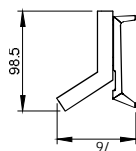

069692
EIK CHAIR
MODI CHAIR

1

2

2,54 cm = 1 US INCH

1

CLICK

SOVE - SCHLAFEN - SLEEP - DORMIR

2

069692
EIK CHAIR
MODI CHIR

HVILE - RUHE - RELAX - REPOSER

3

CLICK

HVILE - RUHE - RELAX - REPOSER

4

SIDDE - SITZEN - SIT - ASSISE

5