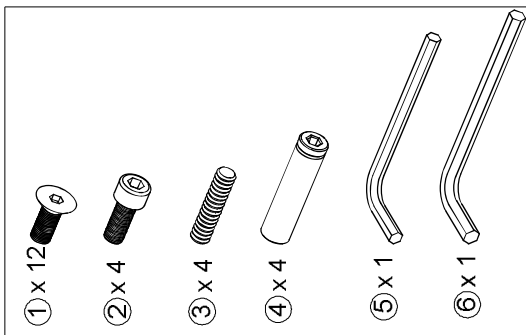

069692
EIK CHAIR
MODI CHAIR

1

2

2,54 cm = 1 US INCH

1

CLICK

SOVE - SCHLAFEN - SLEEP - DORMIR

2

069692
EIK CHAIR
MODI CHIR

HVILE - RUHE - RELAX - REPOSER

3

CLICK

HVILE - RUHE - RELAX - REPOSER

4

SIDDE - SITZEN - SIT - ASSISE

5