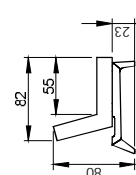

069692
EIK CHAIR
MODI CHAIR

1

2

2,54 cm = 1 US INCH

1

CLICK

SOVE - SCHLAFEN - SLEEP - DORMIR

2

069692
EIK CHAIR
MODI CHIR

HVILE - RUHE - RELAX - REPOSER

3

CLICK

HVILE - RUHE - RELAX - REPOSER

4

SIDDE - SITZEN - SIT - ASSISE

5