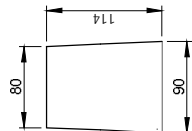

069692
EIK CHAIR
MODI CHAIR

1

2

2,54 cm = 1 US INCH

1

CLICK

SOVE - SCHLAFEN - SLEEP - DORMIR

2