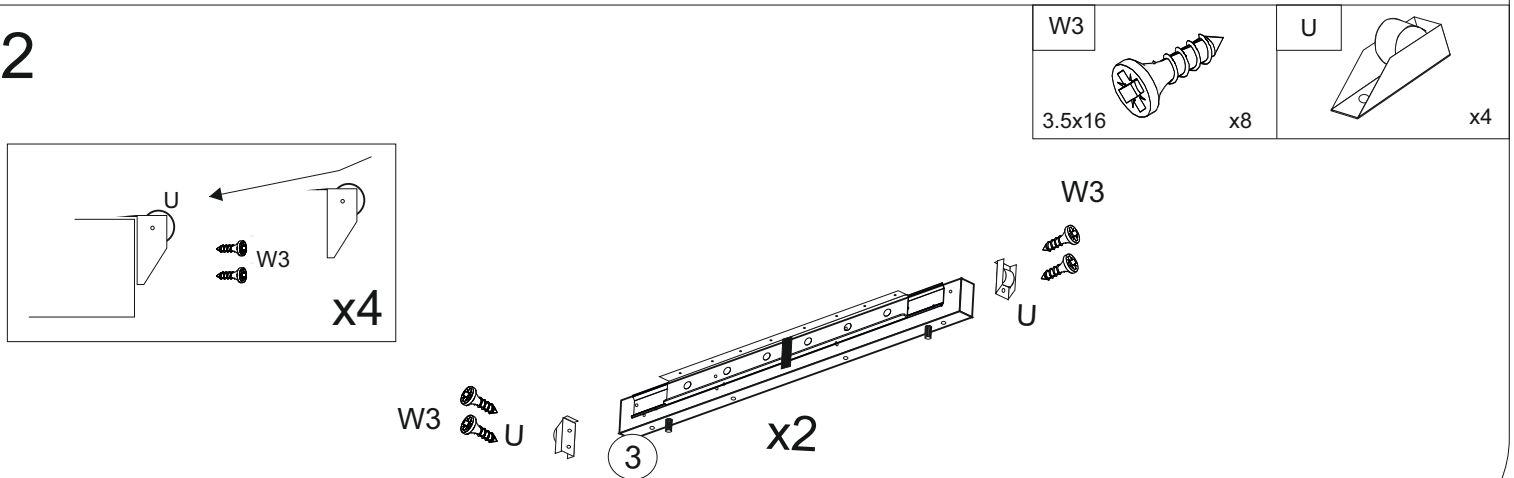

# Karla T

HelaTische Möbel Vertriebs GmbH  
Scheidkamp14  
32584Löhne

1	1	1000x500x36	x2
1	2	500x500x36	x2
2	3	779x70x18	x2
2	4	780x700x18	x1
1	5	610x350x18	x1
1	6	610x350x18	x1
2	7	610x80x18	x4
2	8	610x350x18	x2
2	9	700x700x18	x1
2	A6	L-750	x2

A	 x1	L	 φ7x50 x24	K	 φ8x30 x28	W3	 3.5x16 x10	E1	 M6 x2
E2	 M6 x2	E3	 M6x190 x2	U	 x4	P.	 x2	G	 170x45x45 x2
J1	 x10	J2	 x10	B	 x16	C	 D=15mm x6	W4	 5x13 x24
T	 x4								

1

2

# 4

5

W3		P.	
3.5x16	x2		x2

6

W4	
5x13	x12

10

C		A		L	
	D=15mm		x6		x1
					φ7x50
					x8

11

A		L		B	
	x1		φ7x50		x8

12

13

Séparez les éléments avant de trier