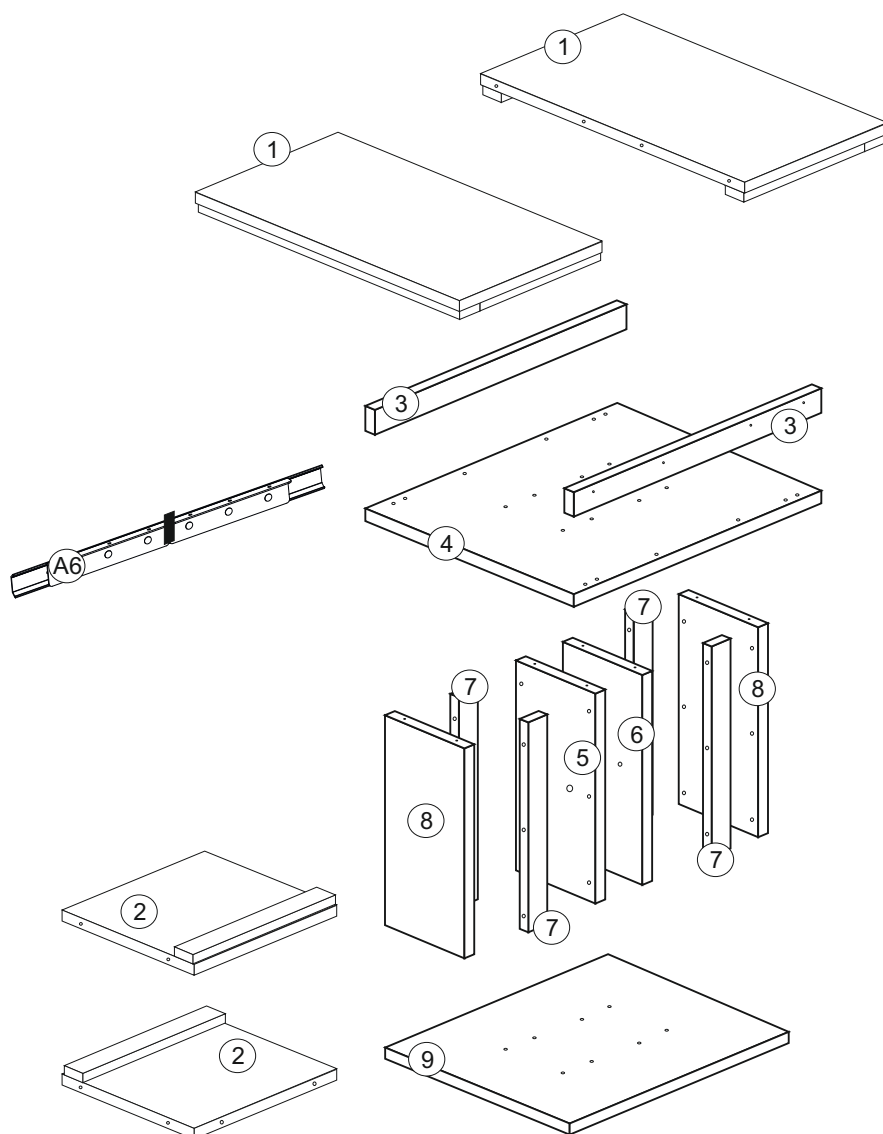

# Karla T

HelaTische Möbel Vertriebs GmbH  
Scheidkamp14  
32584Löhne

1	1	1000x500x36	x2
1	2	500x500x36	x2
2	3	779x70x18	x2
2	4	780x700x18	x1
1	5	610x350x18	x1
1	6	610x350x18	x1
2	7	610x80x18	x4
2	8	610x350x18	x2
2	9	700x700x18	x1
2	A6	L-750	x2

A	 x1	L	 φ7x50 x24	K	 φ8x30 x28	W3	 3.5x16 x10	E1	 M6 x2
E2	 M6 x2	E3	 M6x190 x2	U	 x4	P.	 x2	G	 170x45x45 x2
J1	 x10	J2	 x10	B	 x16	C	 D=15mm x6	W4	 5x13 x24
T	 x4								

1

2

# 4

5

W3		P.	
3.5x16	x2		x2

6

W4	
5x13	x12

10

C		A		L	
	D=15mm		x6		x1
					φ7x50
					x8

11

A		L		B	
	x1		φ7x50		x8

12

13

Séparez les éléments avant de trier