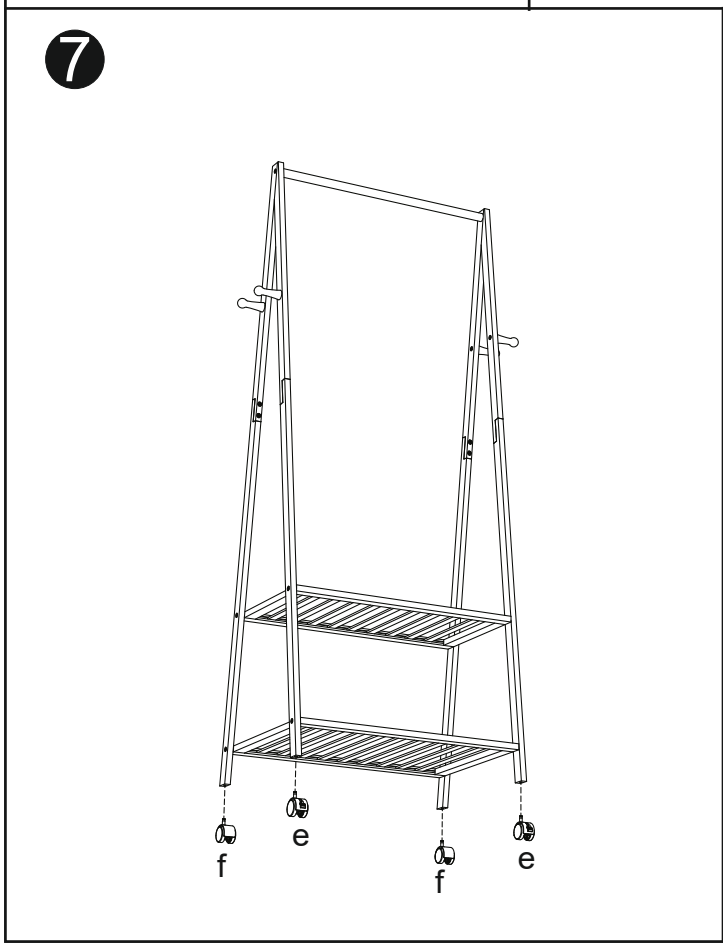

- Ⓓ Montageanleitung
- ⒼⒸ Assembly Instructions
- Ⓕ Instructions de montage
- Ⓔ Istruzioni de montaje
- Ⓛ Istruzioni per il montaggio
- Ⓝ Montage-instructie

- Ⓟ Instruções de montagem
- ⒹⓀ Montagevejledning
- Ⓔ Monteringsanvisning
- Ⓟ Instrukcja montażu
- ⒼⓇ Οδηγία μοντάζ
- ⒹⓏ Návod k montáži

- ⒺⓁ Navodilo za montažo
- ⒺⓀ Návod na montáž
- Ⓔ Szerelési útmutató
- ⒺⓂ Инструкция по монтажу
- ⒺⓂ Montaj kılavuzu

© WENKO® 07.12.2021 69990800