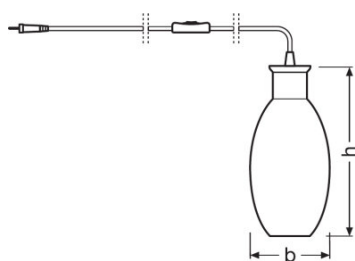

**TECHNISCHE DATEN**

Elektrische Daten

<b>Betriebsart</b>	Netzspannung
<b>Nennspannung</b>	220...240 V
<b>Netzfrequenz</b>	50/60 Hz

Abmessungen & Gewicht

<b>Breite</b>	150,0 mm
<b>Höhe</b>	280,0 mm
<b>Produktgewicht</b>	860,00 g
<b>Kabellänge</b>	1550 mm