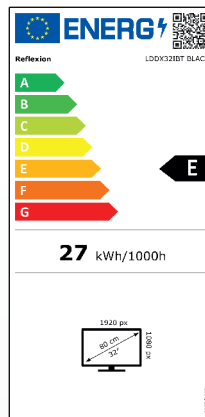

Leistungsübersicht

- Full HD-Auflösung (1920 x 1080), Kontrast 3000:1, Helligkeit: 220 cd/m²
- Bildwiederholfrequenz / Reaktionszeit: 60Hz / 9,5ms, 16,7 Mio. Farben, Bildformat 16:9
- Betrachtungswinkel 178°/178° (H / V), Videotext 1000 Seiten, OSD mehrsprachig
- Anschlüsse: DC IN (12V/24V), OPTISCH (out), RJ45, MINI AV-EINGANG, Kopfhörer TV1 (Satellit / DVB-S2), TV2 (DVB-C/ DVB-T2), 3x HDMI (HDMI 2 ist ARC-kompatibel) 2x USB (5V / 500mA), CI+Steckplatz, integrierte WiFi- und Bluetooth-Antenne
- Zubehör: Fernbedienung (inkl. Batterien), Netzteil (AC: 230V), Autoadapter (DC: 12V) Aktive DVB-T-Zimmerantenne (5V), VESA Schrauben, Bedienungsanleitung
- Gewicht Gerät: 5,40 kg / Gewicht komplett: 7,40 kg / VESA Standard: 100 x 100
- Abmessungen ohne Standfuß: (B / T / H) 723 x 45 x 420 mm / mit Fuß: 723 x 170 x 458

EAN 4260664981725 / VPE 1