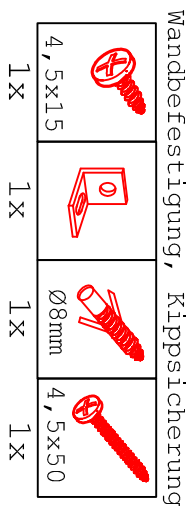

DGIT 60 Variante

Montageanleitung / Notice de montage / Assembly instruction

Wandbefestigung, Kippsicherung

DSPU 100 2-farbig / U 100-1 2-farbig

Varianto

Montageanleitung / Notice de montage / Assembly instruction

H 30 / H 40 / H 50 / H 60 / KH 60-32 / HG 50 / HGH 50 / H 50-89 / H 60-89

Variante Montageanleitung / Notice de montage / Assembly instruction

2x	2x	4x
8x	8x	12x
$\varnothing 5\text{mm}$		

4x	12x	2x	1x	4x
				3,5x15

8x	2x	2x
		$\varnothing 8\text{mm}$

US 50 B / 60 B Variante (Blocktype)

Montageanleitung / Notice de montage / Assembly instruction