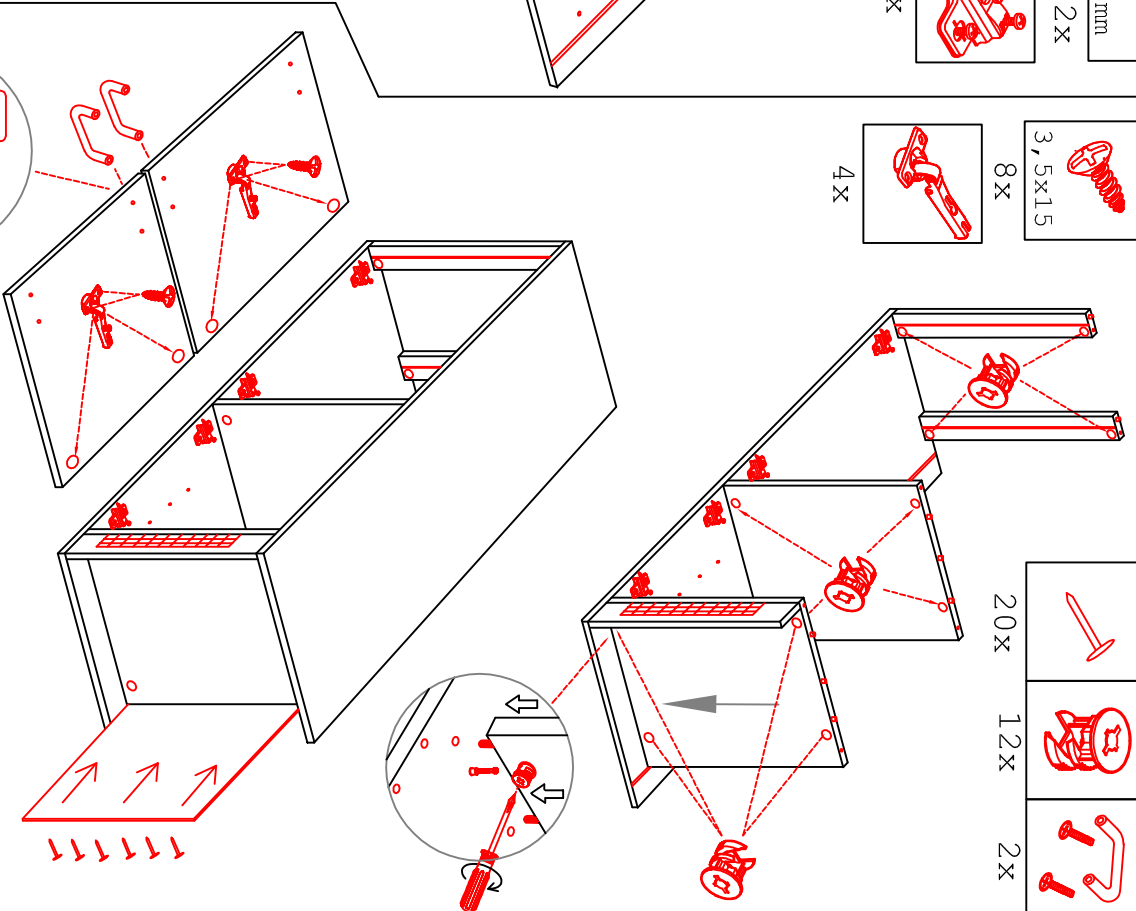

DGIT 60 Variante

Montageanleitung / Notice de montage / Assembly instruction

Wandbefestigung, Kippsicherung

DSPU 100 2-farbig / U 100-1 2-farbig

Varianto

Montageanleitung / Notice de montage / Assembly instruction

H 30 / H 40 / H 50 / H 60 / KH 60-32 / HG 50 / HGH 50 / H 50-89 / H 60-89

Variante Montageanleitung / Notice de montage / Assembly instruction

2x	2x	4x
8x	8x	12x
$\varnothing 5\text{mm}$		

4x	12x	2x	1x	4x
				3,5x15

8x	2x	2x
		$\varnothing 8\text{mm}$

US 50 B / 60 B Variante (Blocktype)

Montageanleitung / Notice de montage / Assembly instruction