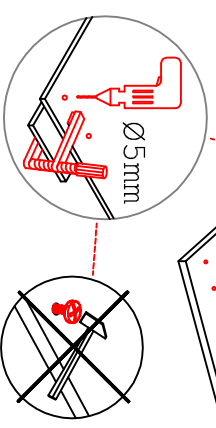

DGIT 60 Variante

Montageanleitung / Notice de montage / Assembly instruction

Wandbefestigung, Kippsicherung

DSPU 100 2-farbig / U 100-1 2-farbig

Varianto

Montageanleitung / Notice de montage / Assembly instruction

H 30 / H 40 / H 50 / H 60 / KH 60-32 / HG 50 / HGH 50 / H 50-89 / H 60-89

Variante Montageanleitung / Notice de montage / Assembly instruction

2x	2x	4x
8x	8x	12x
$\varnothing 5\text{mm}$		

4x	12x	2x	1x	4x
				3,5x15

8x	2x	2x
		$\varnothing 8\text{mm}$

US 50 B / 60 B Variante (Blocktype)

Montageanleitung / Notice de montage / Assembly instruction