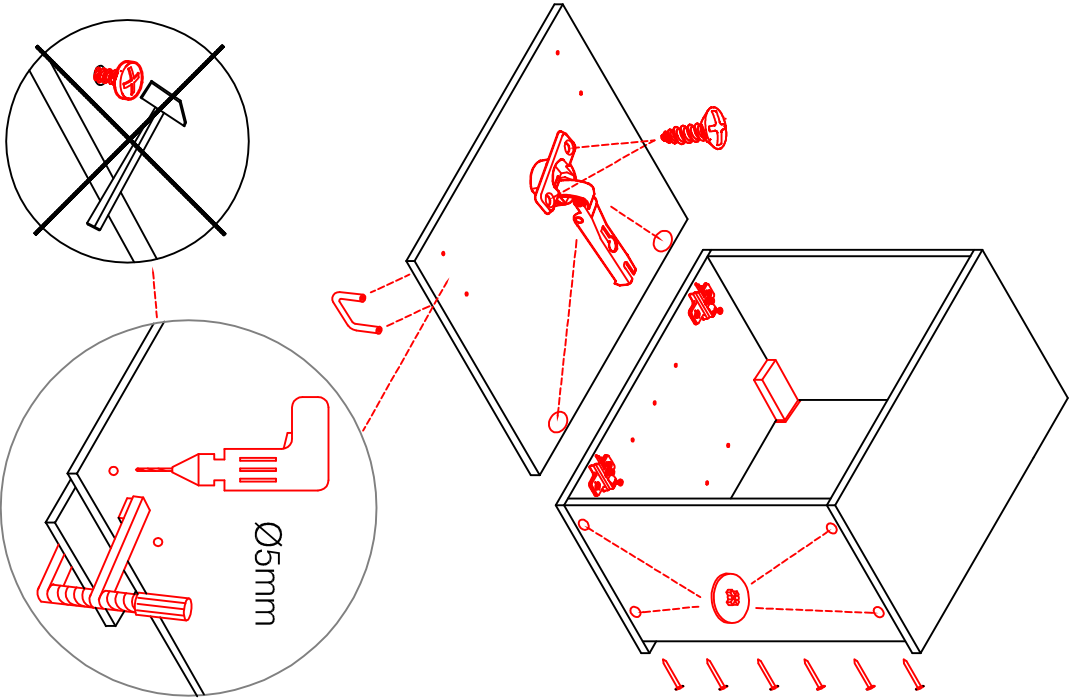

DGIT 60 Variante

Montageanleitung / Notice de montage / Assembly instruction

Wandbefestigung, Kippsicherung

DSPU 100 2-farbig / U 100-1 2-farbig

Varianto

Montageanleitung / Notice de montage / Assembly instruction

H 30 / H 40 / H 50 / H 60 / KH 60-32 / HG 50 / HGH 50 / H 50-89 / H 60-89

Variante Montageanleitung / Notice de montage / Assembly instruction

2x	2x	4x
8x	8x	12x
$\varnothing 5\text{mm}$		

4x	12x	2x	1x	4x
				3,5x15

8x	2x	2x
		$\varnothing 8\text{mm}$

US 50 B / 60 B Variante (Blocktype)

Montageanleitung / Notice de montage / Assembly instruction