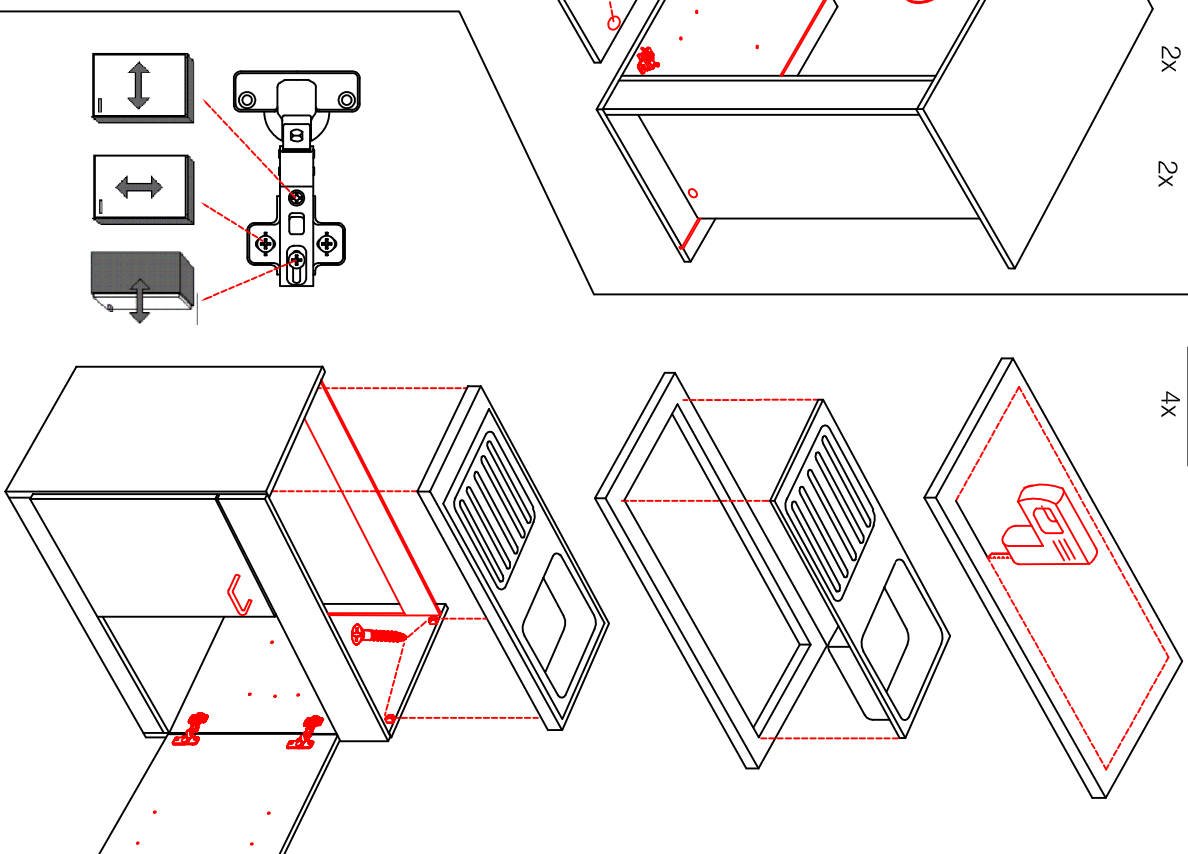

DGIT 60 Variante

Montageanleitung / Notice de montage / Assembly instruction

Wandbefestigung, Kippsicherung

DSPU 100 2-farbig / U 100-1 2-farbig

Varianto

Montageanleitung / Notice de montage / Assembly instruction

H 30 / H 40 / H 50 / H 60 / KH 60-32 / HG 50 / HGH 50 / H 50-89 / H 60-89

Variante Montageanleitung / Notice de montage / Assembly instruction

2x	2x	4x
8x	8x	12x
$\varnothing 5\text{mm}$		

4x	12x	2x	1x	4x
				3,5x15

8x	2x	2x
		$\varnothing 8\text{mm}$

US 50 B / 60 B Variante (Blocktype)

Montageanleitung / Notice de montage / Assembly instruction