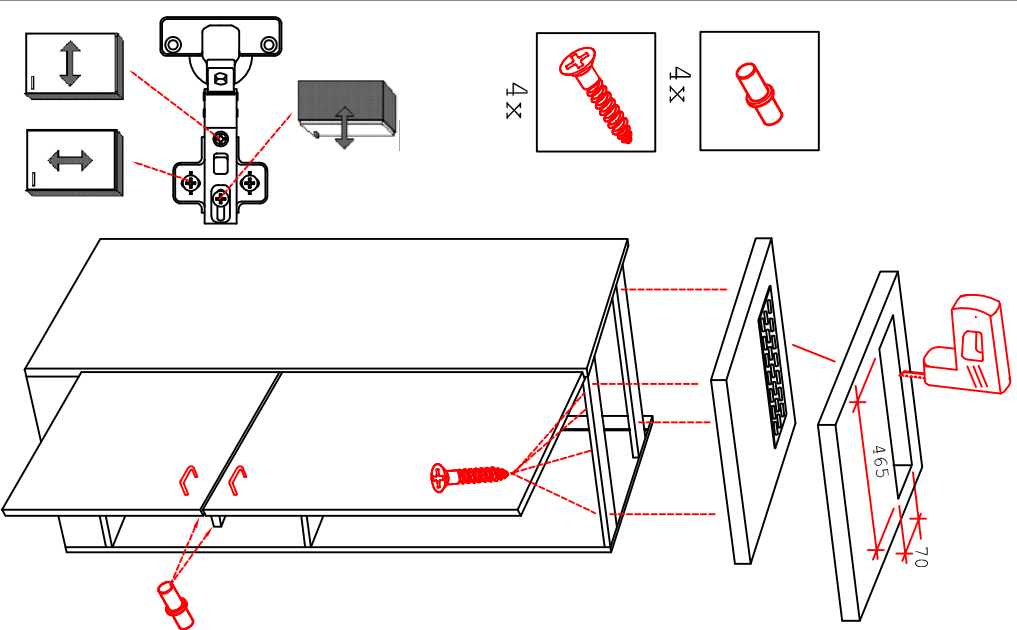

DGIT 60 Variante

Montageanleitung / Notice de montage / Assembly instruction

Wandbefestigung, Kippsicherung

DSPU 100 2-farbig / U 100-1 2-farbig

Varianto

Montageanleitung / Notice de montage / Assembly instruction

H 30 / H 40 / H 50 / H 60 / KH 60-32 / HG 50 / HGH 50 / H 50-89 / H 60-89

Variante Montageanleitung / Notice de montage / Assembly instruction

2x	2x	4x
8x	8x	12x
$\varnothing 5\text{mm}$		

4x	12x	2x	1x	4x
				3,5x15

8x	2x	2x
		$\varnothing 8\text{mm}$

US 50 B / 60 B Variante (Blocktype)

Montageanleitung / Notice de montage / Assembly instruction