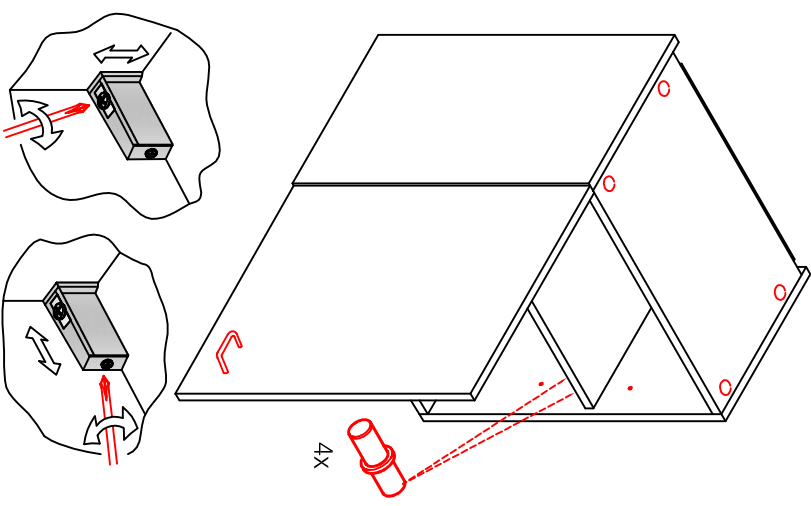

DGIT 60 Variante

Montageanleitung / Notice de montage / Assembly instruction

Wandbefestigung, Kippsicherung

DSPU 100 2-farbig / U 100-1 2-farbig

Varianto

Montageanleitung / Notice de montage / Assembly instruction

H 30 / H 40 / H 50 / H 60 / KH 60-32 / HG 50 / HGH 50 / H 50-89 / H 60-89

Variante Montageanleitung / Notice de montage / Assembly instruction

2x	2x	4x
8x	8x	12x
$\varnothing 5\text{mm}$		

4x	12x	2x	1x	4x
				3,5x15

8x	2x	2x
		$\varnothing 8\text{mm}$

US 50 B / 60 B Variante (Blocktype)

Montageanleitung / Notice de montage / Assembly instruction