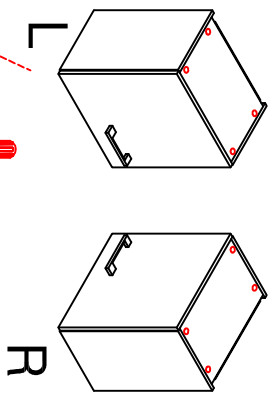

DGIT 60 Variante

Montageanleitung / Notice de montage / Assembly instruction

Wandbefestigung, Kippsicherung

DSPU 100 2-farbig / U 100-1 2-farbig

Varianto

Montageanleitung / Notice de montage / Assembly instruction

H 30 / H 40 / H 50 / H 60 / KH 60-32 / HG 50 / HGH 50 / H 50-89 / H 60-89

Variante Montageanleitung / Notice de montage / Assembly instruction

2x	2x	4x
8x	8x	12x
$\varnothing 5\text{mm}$		

4x	12x	2x	1x	4x
				3,5x15

8x	2x	2x
		$\varnothing 8\text{mm}$

US 50 B / 60 B Variante (Blocktype)

Montageanleitung / Notice de montage / Assembly instruction