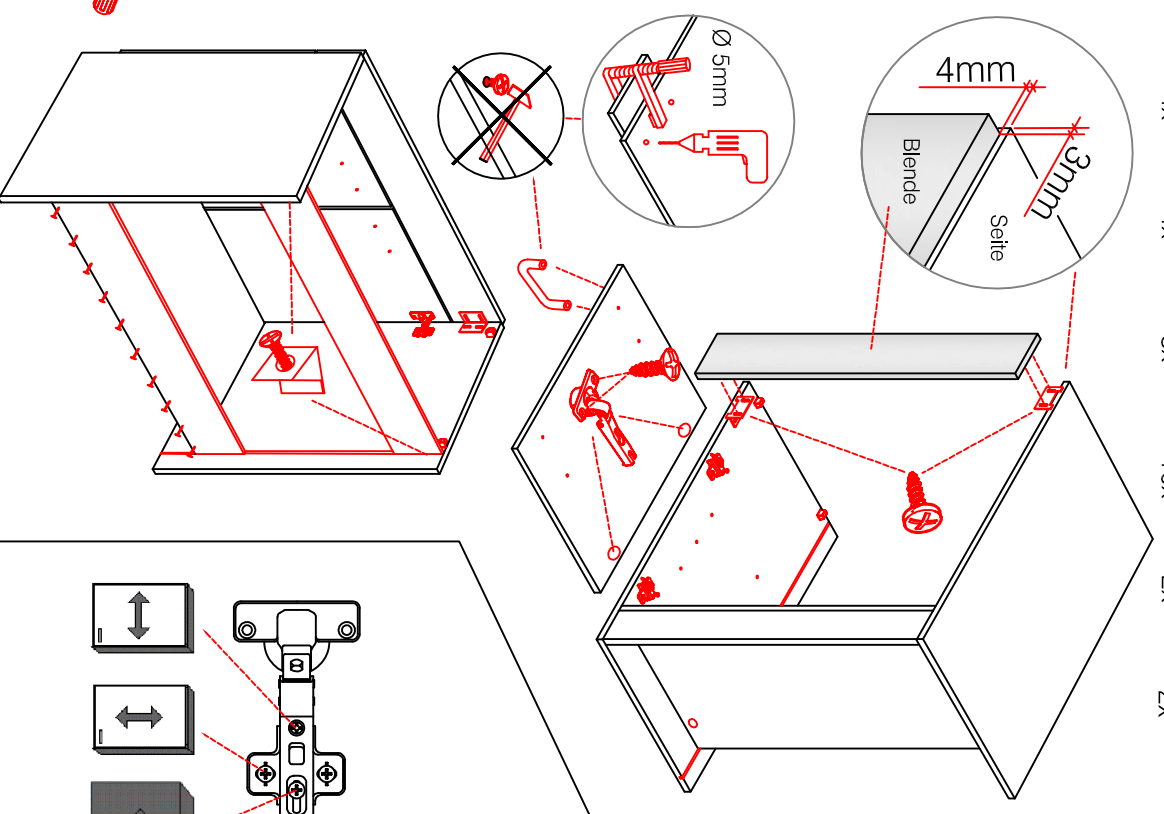

DGIT 60 Variante

Montageanleitung / Notice de montage / Assembly instruction

Wandbefestigung, Kippsicherung

DSPU 100 2-farbig / U 100-1 2-farbig

Varianto

Montageanleitung / Notice de montage / Assembly instruction

H 30 / H 40 / H 50 / H 60 / KH 60-32 / HG 50 / HGH 50 / H 50-89 / H 60-89

Variante Montageanleitung / Notice de montage / Assembly instruction

2x	2x	4x
8x	8x	12x
$\varnothing 5\text{mm}$		

4x	12x	2x	1x	4x
				3,5x15

8x	2x	2x
		$\varnothing 8\text{mm}$

US 50 B / 60 B Variante (Blocktype)

Montageanleitung / Notice de montage / Assembly instruction