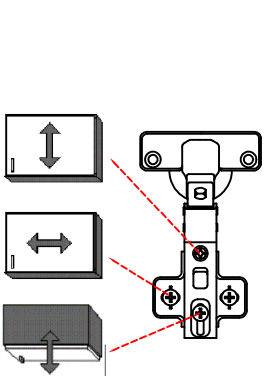

DGIT 60 Variante

Montageanleitung / Notice de montage / Assembly instruction

Wandbefestigung, Kippsicherung

DSPU 100 2-farbig / U 100-1 2-farbig

Varianto

Montageanleitung / Notice de montage / Assembly instruction

H 30 / H 40 / H 50 / H 60 / KH 60-32 / HG 50 / HGH 50 / H 50-89 / H 60-89

Variante Montageanleitung / Notice de montage / Assembly instruction

2x	2x	4x
8x	8x	12x
$\varnothing 5\text{mm}$		

4x	12x	2x	1x	4x
				3,5x15

8x	2x	2x
		$\varnothing 8\text{mm}$

US 50 B / 60 B Variante (Blocktype)

Montageanleitung / Notice de montage / Assembly instruction