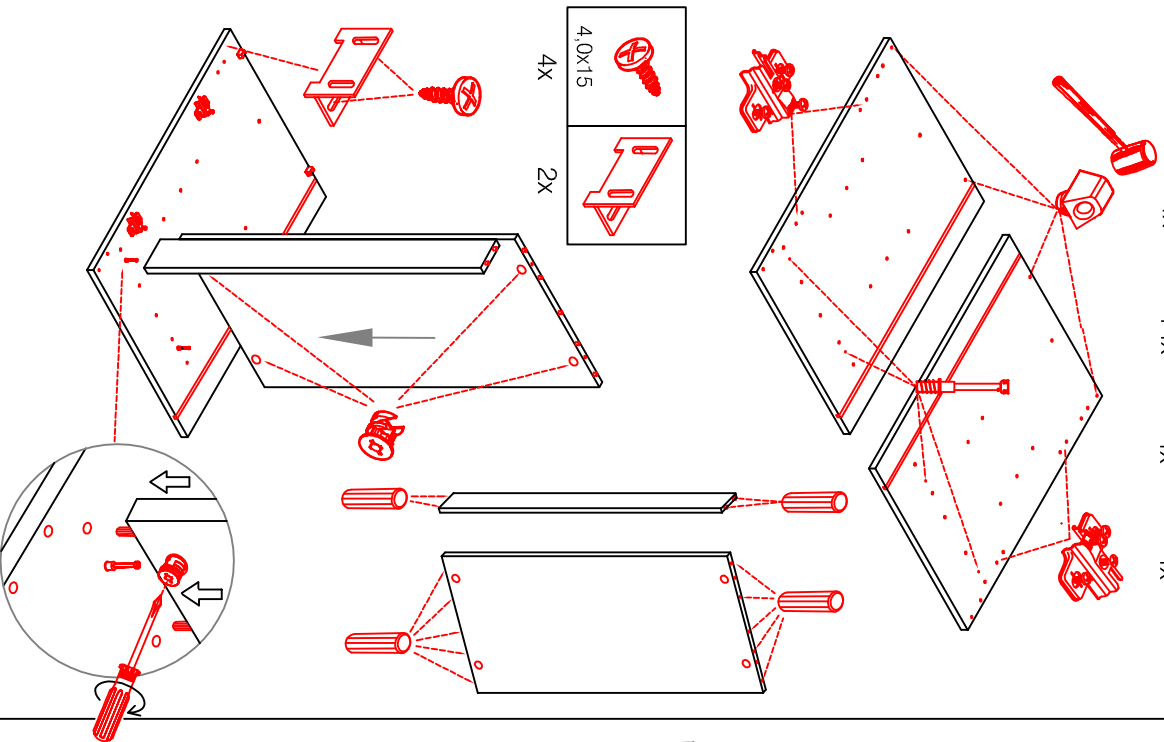

DGIT 60 Variante

Montageanleitung / Notice de montage / Assembly instruction

Wandbefestigung, Kippsicherung

DSPU 100 2-farbig / U 100-1 2-farbig

Varianto

Montageanleitung / Notice de montage / Assembly instruction

H 30 / H 40 / H 50 / H 60 / KH 60-32 / HG 50 / HGH 50 / H 50-89 / H 60-89

Variante Montageanleitung / Notice de montage / Assembly instruction

2x	2x	4x
8x	8x	12x
$\varnothing 5\text{mm}$		

4x	12x	2x	1x	4x
				3,5x15

8x	2x	2x
		$\varnothing 8\text{mm}$

US 50 B / 60 B Variante (Blocktype)

Montageanleitung / Notice de montage / Assembly instruction