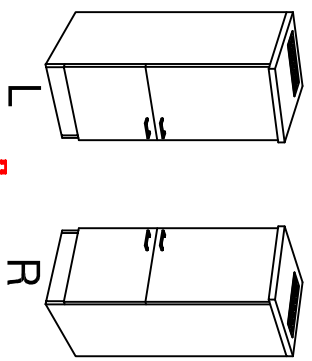

DGIT 60 Variante

Montageanleitung / Notice de montage / Assembly instruction

Wandbefestigung, Kippsicherung

DSPU 100 2-farbig / U 100-1 2-farbig

Varianto

Montageanleitung / Notice de montage / Assembly instruction

H 30 / H 40 / H 50 / H 60 / KH 60-32 / HG 50 / HGH 50 / H 50-89 / H 60-89

Variante Montageanleitung / Notice de montage / Assembly instruction

2x	2x	4x
8x	8x	12x
$\varnothing 5\text{mm}$		

4x	12x	2x	1x	4x
				3,5x15

8x	2x	2x
		$\varnothing 8\text{mm}$

US 50 B / 60 B Variante (Blocktype)

Montageanleitung / Notice de montage / Assembly instruction