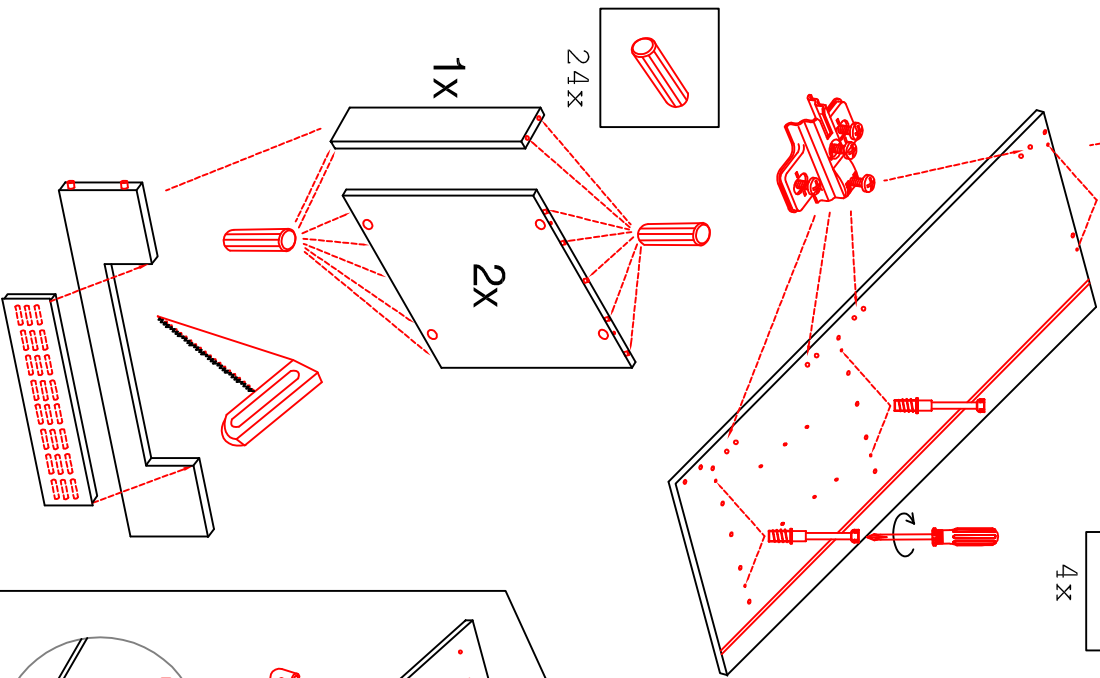

DGIT 60 Variante

Montageanleitung / Notice de montage / Assembly instruction

Wandbefestigung, Kippsicherung

DSPU 100 2-farbig / U 100-1 2-farbig

Varianto

Montageanleitung / Notice de montage / Assembly instruction

H 30 / H 40 / H 50 / H 60 / KH 60-32 / HG 50 / HGH 50 / H 50-89 / H 60-89

Variante Montageanleitung / Notice de montage / Assembly instruction

2x	2x	4x
8x	8x	12x
$\varnothing 5\text{mm}$		

4x	12x	2x	1x	4x
				3,5x15

8x	2x	2x
		$\varnothing 8\text{mm}$

US 50 B / 60 B Variante (Blocktype)

Montageanleitung / Notice de montage / Assembly instruction