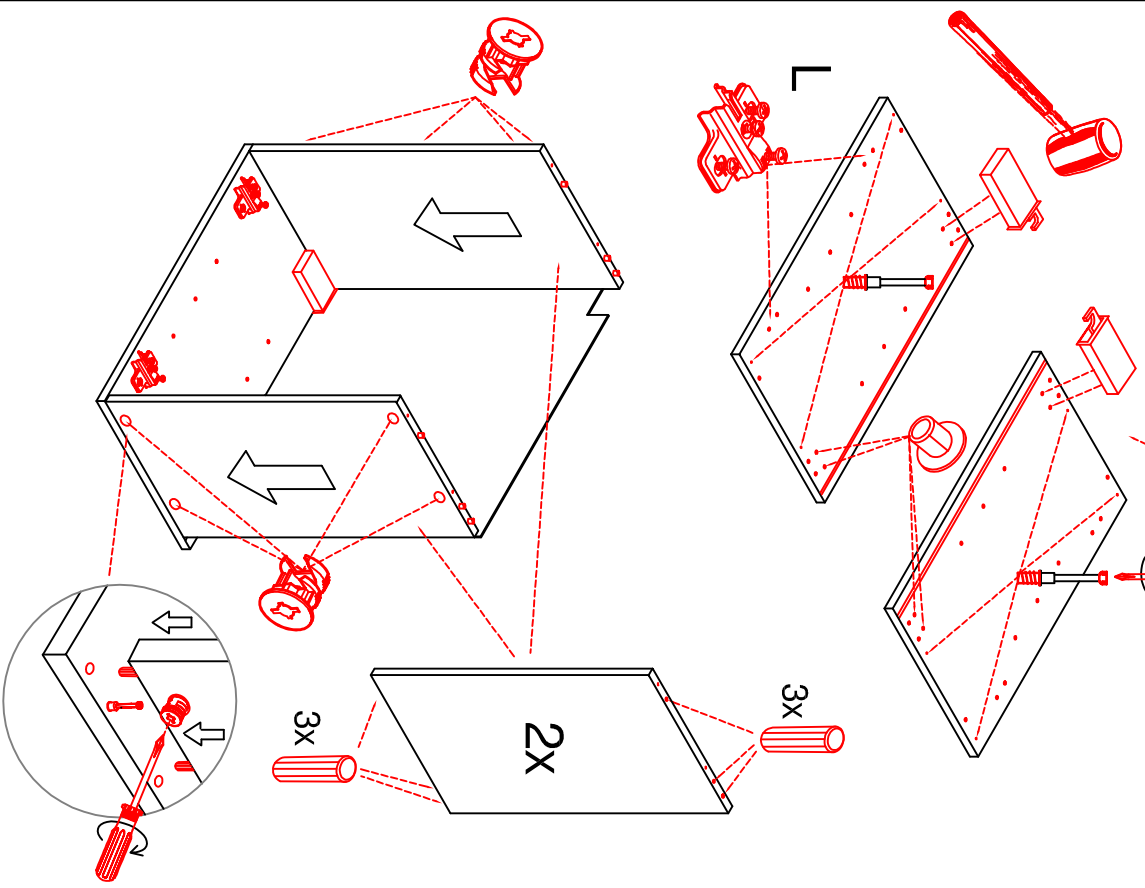

DGIT 60 Variante

Montageanleitung / Notice de montage / Assembly instruction

Wandbefestigung, Kippsicherung

DSPU 100 2-farbig / U 100-1 2-farbig

Varianto

Montageanleitung / Notice de montage / Assembly instruction

H 30 / H 40 / H 50 / H 60 / KH 60-32 / HG 50 / HGH 50 / H 50-89 / H 60-89

Variante Montageanleitung / Notice de montage / Assembly instruction

2x	2x	4x
8x	8x	12x
$\varnothing 5\text{mm}$		

4x	12x	2x	1x	4x
				3,5x15

8x	2x	2x
		$\varnothing 8\text{mm}$

US 50 B / 60 B Variante (Blocktype)

Montageanleitung / Notice de montage / Assembly instruction