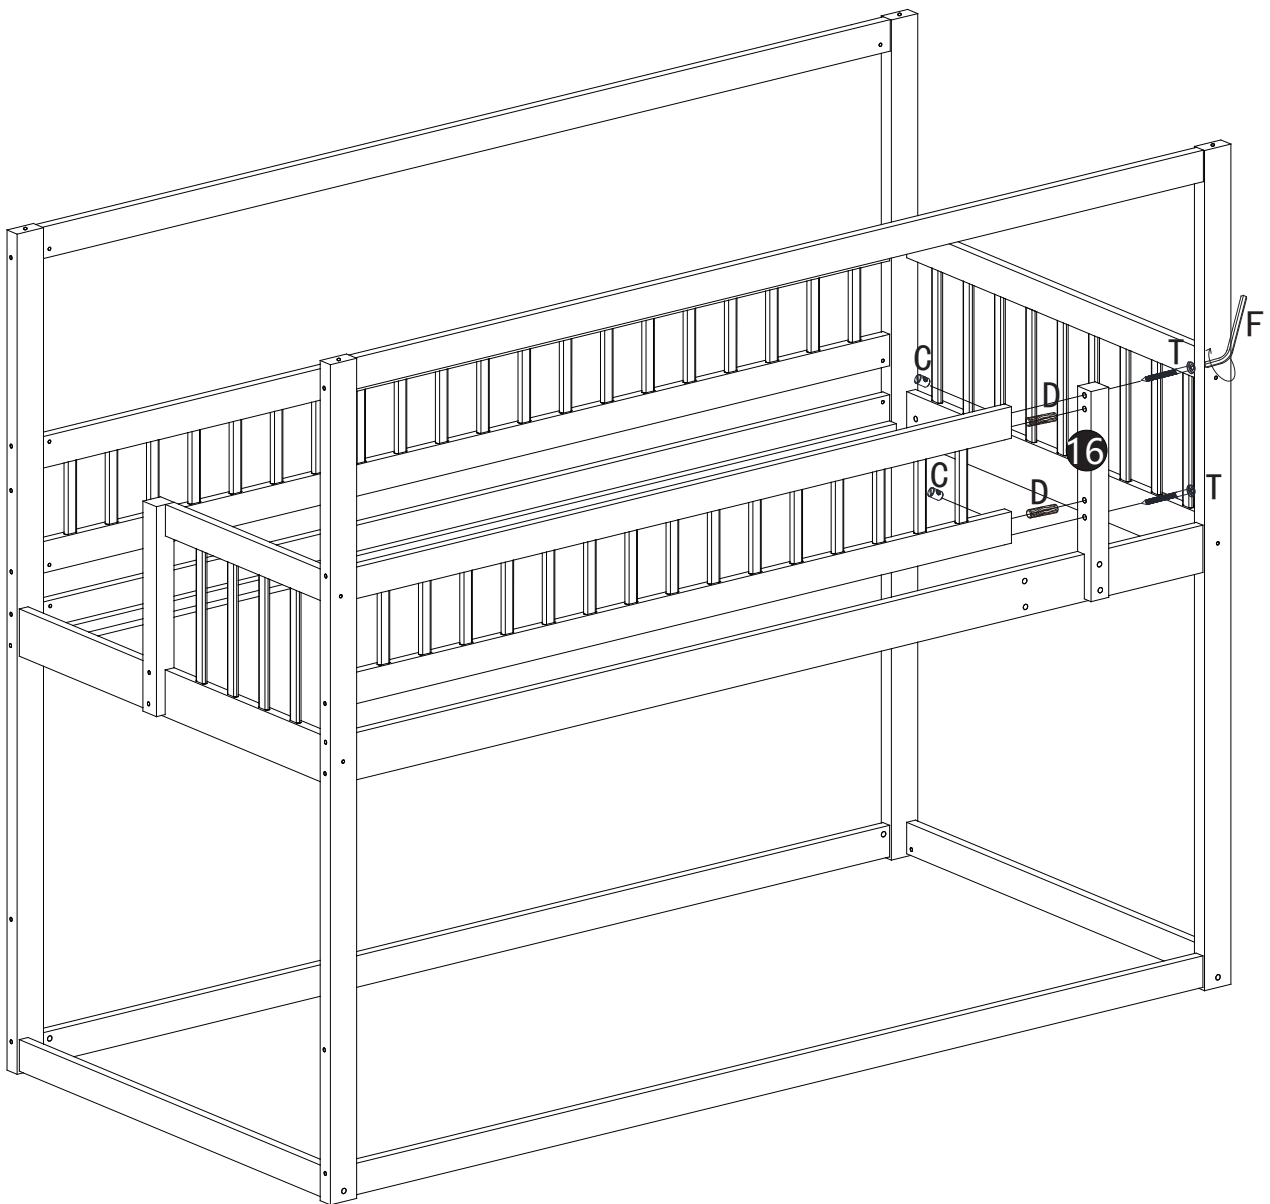

SCHRITT 7:

C 	D 	F 	T
2PCS	2PCS	1PC	2PCS