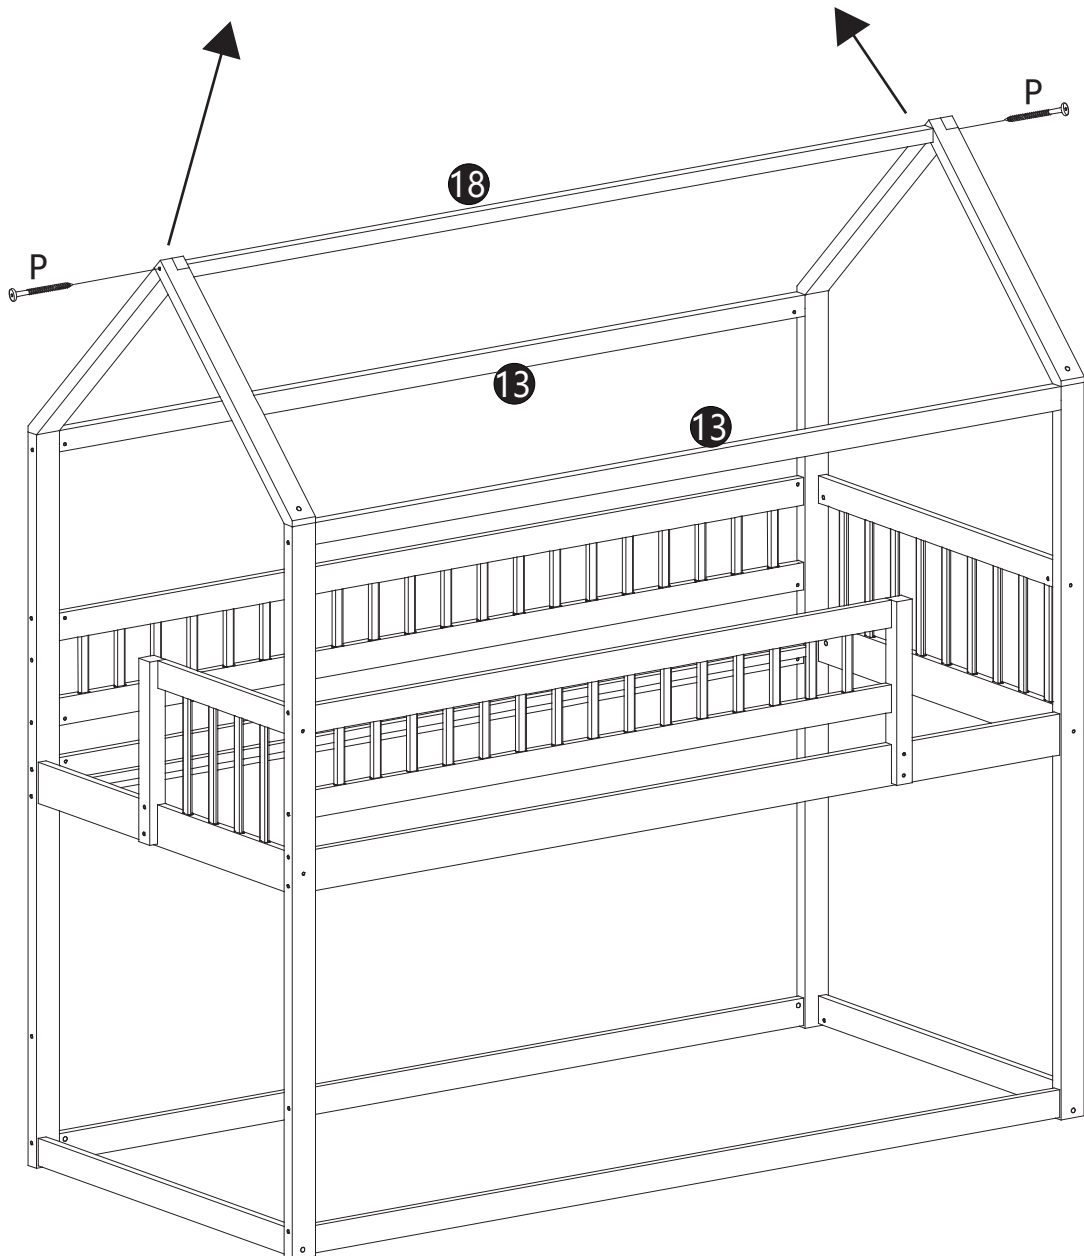

SCHRITT 10:

F		P	
	1PC		2PCS