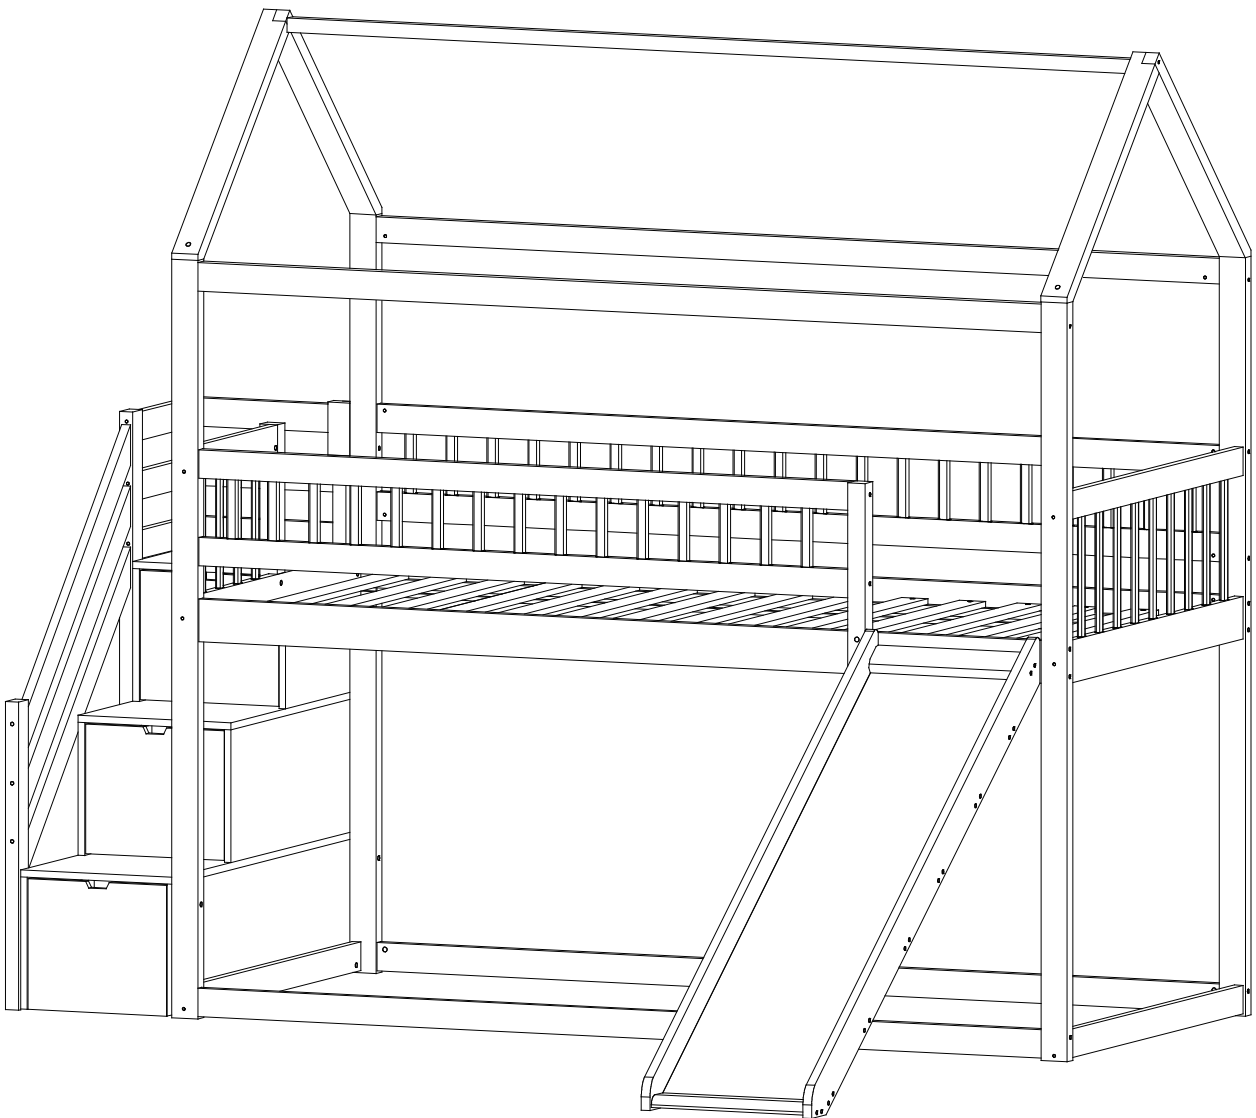

MONTAGEINSTRUKTIONEN

Etagenbett mit Rutsche

WF319188

WF319189

WF319190

SICHERHEITSWARNUNGEN UND ALLGEMEINE HINWEISE:

Beachten Sie die Hinweise auf den Warnhinweisen auf der Hochbettendkonstruktion und auf der Karton. Entfernen Sie das Warnetikett nicht vom Bett. Verwenden Sie immer die empfohlene Matratzengröße auf Matratzenstütze oder beides, um die Wahrscheinlichkeit eines Einklemmens zu verhindern oder fällt.

Die obere Oberfläche der Matratze muss mindestens 5*Zoll (127mm) unterhalb der oberen Kante sein der Leitplanke.

Kinder unter sechs Jahren dürfen das obere Bett nicht benutzen.

Überprüfen Sie regelmäßig und stellen Sie sicher, dass die Leitplanke, Leiter und andere Komponenten in ihren Richtige Position, frei von Beschädigungen, und alle Anschlüsse sind fest.