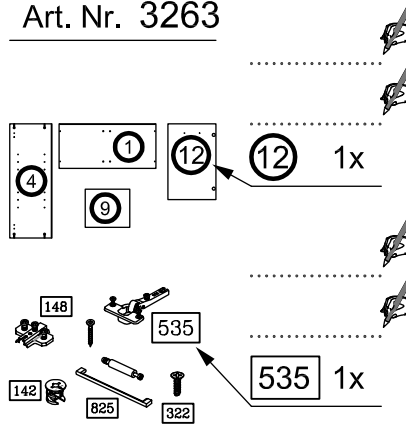

D Montageanleitung

F Notice de montage

NL Handleiding voor de montage

CZ Monzážní návod

HU Szerelési útmutató

TR Montaj talimatı

GB Assembly instructions

I Istruzione di montaggio

PL Instrukcja montaży

SK Návod na montáž

RO Instrucțiuni de montaj

RU ИНСТРУКЦИЯ ПО МОНТАЖУ

Art. Nr. 3263

Art. Nr. 3263

	102 8x		142 8x
3,5 x 35		Ø 15 x 11,5	
	143 8x		148 3x
6 x 44			
	528 4x		535 3x
	906 46x		916 16x
2,7 x 20			
	990 1x		

1**2****3**

3263-1306

2/4

4

5

6

7

8