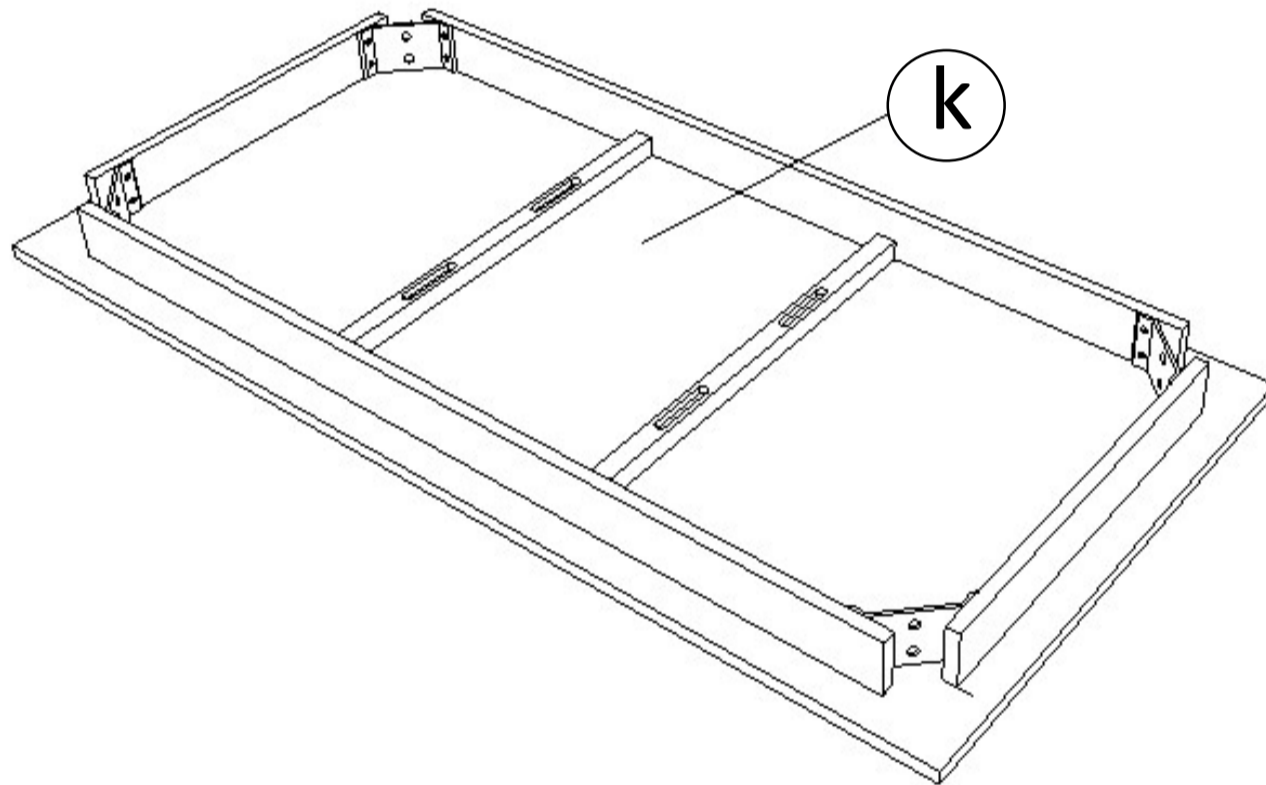

0
10
20
30
40
50
60
70
80
90
100
110
120
130
140
150
160
170
180
190
200

**Service • Assistenza • Dienstverlening • Serwis
Servis • Szerviz • Сервисная служба**

Name • Nom • Nome • Naam •
Nazwa • Jméno • Názov • Név •
Denumire • İsim • Название

Nr. • No. • N° • Номер • C • Sz
748457, 246758, 860520

Typ • Type • Tip •
Típus • Tipo • Тип