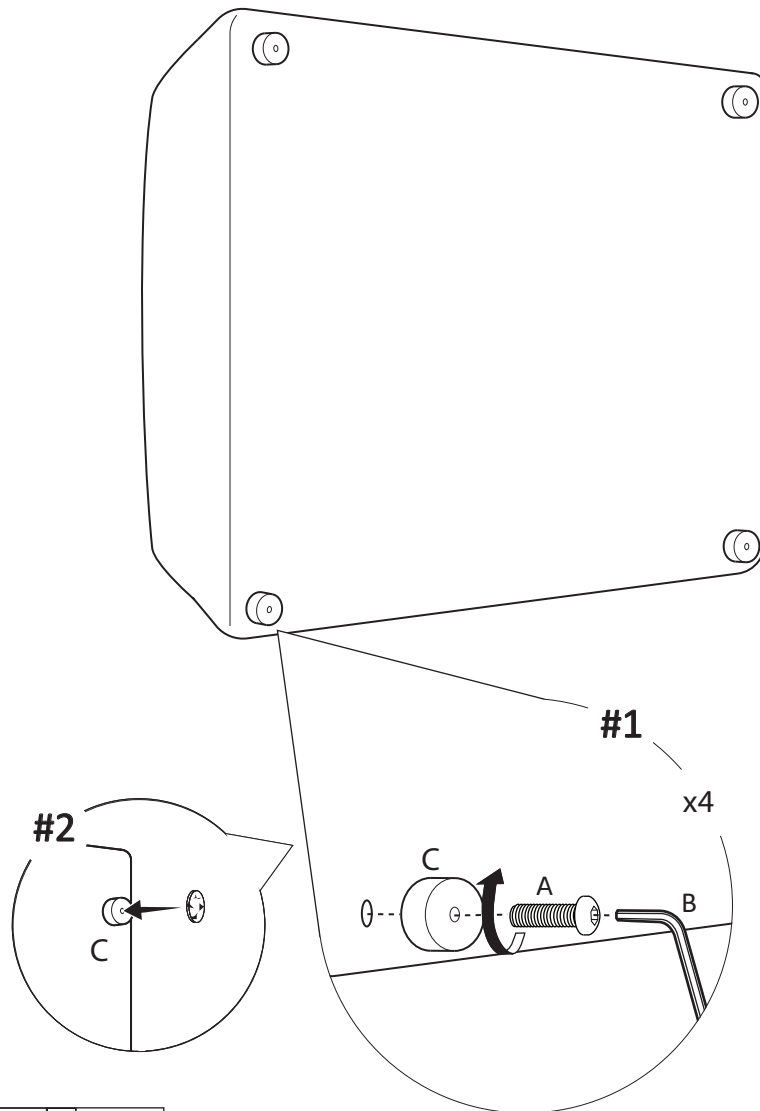

# Caja

- 
- |           |                             |           |                         |
|-----------|-----------------------------|-----------|-------------------------|
| <b>D</b>  | Montageanleitung            | <b>GB</b> | Assembly instructions   |
| <b>FR</b> | Notice de montage           | <b>IT</b> | Istruzioni di montaggio |
| <b>NL</b> | Handleiding voor de montage | <b>PL</b> | Instrukcja montażu      |
| <b>CZ</b> | Montážní návod              | <b>SK</b> | Návod na montáž         |
| <b>HU</b> | Szerelési útmutató          | <b>RO</b> | Instrucțiuni de montaj  |
| <b>TR</b> | Montaj talimatı             | <b>RU</b> | Инструкция по монтажу   |

1

<b>A</b>	4X	<b>B</b>	1X	<b>C</b>	4X	<b>D</b>	4X
M6X35		4mm					