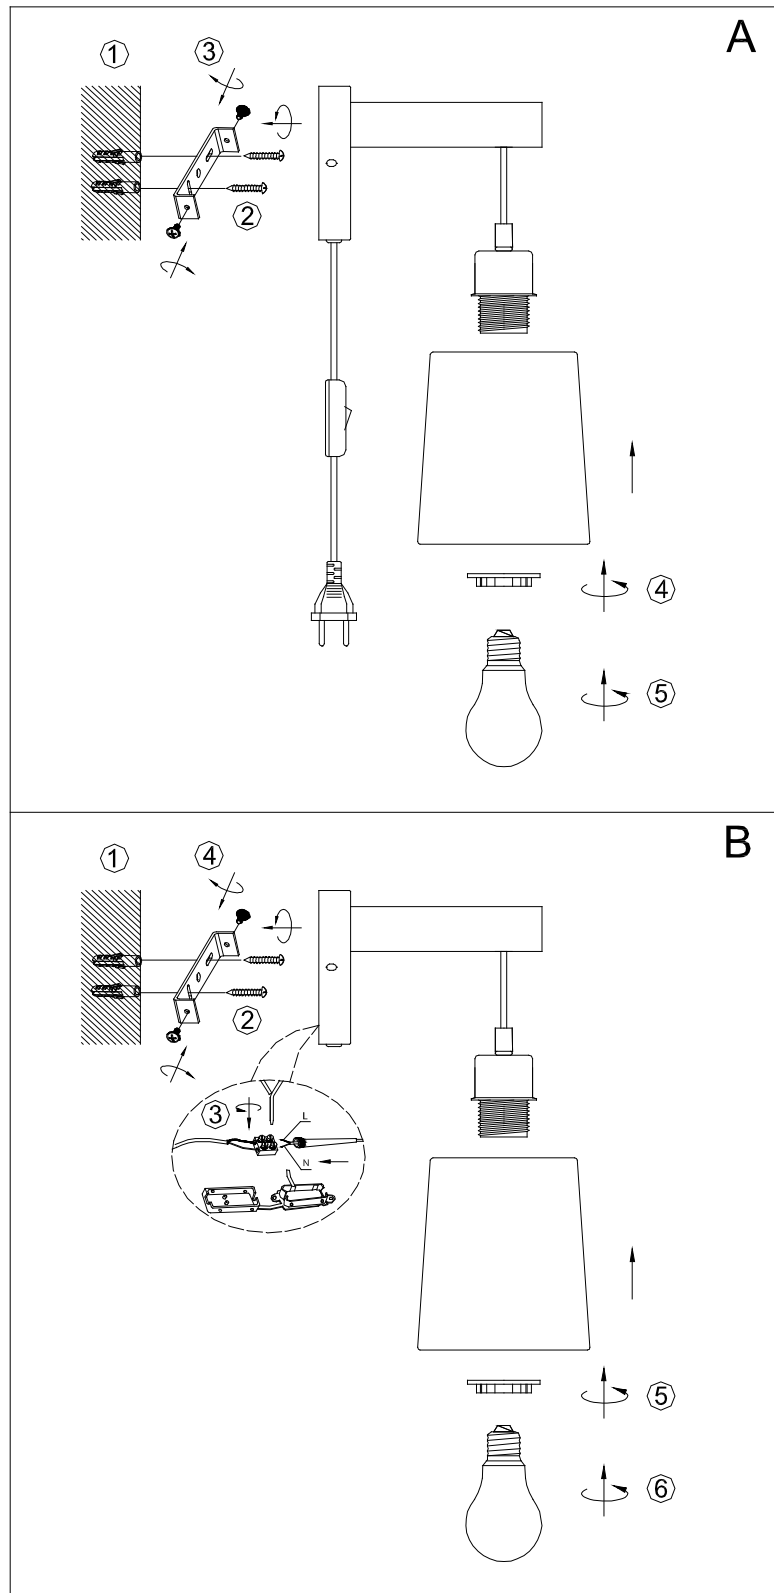

Norėdami saugiai ir teisingai sumontuoti šviestuv vadovaukitės šia instrukcija!

**(ET) HOIATUS!**

Enne monteerimist lugege ohutusjuhised tähelepanelikult läbi!

**(DA) OBS!**

Læs sikkerhedsinformationen nøje, før du monterer produktet!

**(UK) ПОПЕРЕДЖЕННЯ!**

Перед розбиранням, будь ласка, уважно прочитайте інструкції з техніки безпеки!

230V ~ 50Hz, 1 x E27 / max.10W