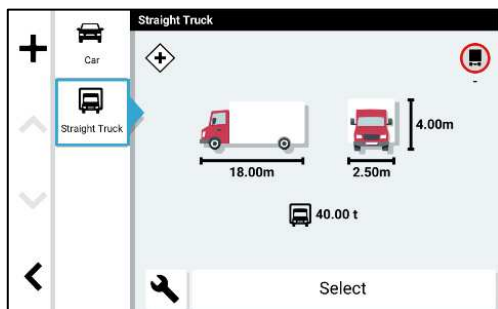

SCREENSHOTS

Fahrzeugspezifische Routenführung