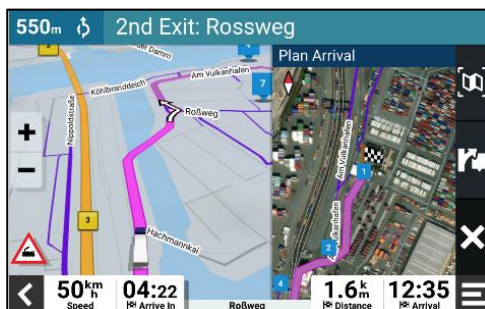

PRODUKTABBILDUNG

dēzl LGV610
6-Zoll LKW-Navi

dēzl LGV710
7-Zoll LKW-Navi

dēzl LGV810
8-Zoll LKW-Navi

dēzl LGV1010
10-Zoll LKW-Navi

GARMIN®

HIGHLIGHTS

- 6-/7-/8-/10-Zoll LKW-Navi mit fahrzeugspezifischer Routenführung
- Europakarte mit 46 Ländern, inklusive Updates und Umweltzonen
- Verkehr (auch ohne App), Wetter und Kraftstoffpreise in Echtzeit
- Truck Parking Europe Daten zu verfügbaren LKW-Parkplätzen
- Ankunftsplanung mit BirdsEye Satellitenbildern und LKW-Zielen
- Einfache Pausenplanung, Fahrerassistenz und Routenplaner
- Sprachassistent, Smart Notifications und Freisprechfunktion
- Kompatibel mit Garmin Rückfahrkameras (De-minimis gefördert)
- Erweiterbar mit Garmin dēzl™ Headsets und Instinct 2 - dēzl™ Edition

SCREENSHOTS

Fahrzeugspezifische Routenführung

Ankunftsplanung

Fahrerassistenz und Fahrspuranzeige

Umweltzonen integrierte Routenführung

Routenübersicht mit Split Screen-Modus

LKW-Parkplätze via Truck Parking Europe