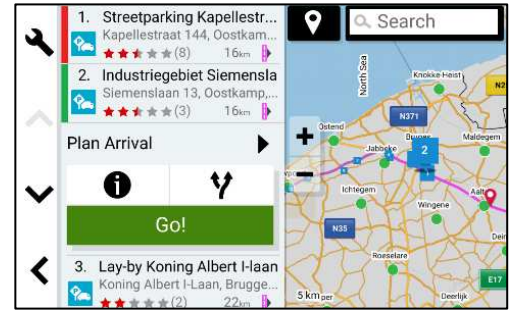

PRODUKTABBILDUNG

dēzl LGV610
6-Zoll LKW-Navi

dēzl LGV710
7-Zoll LKW-Navi

dēzl LGV810
8-Zoll LKW-Navi

dēzl LGV1010
10-Zoll LKW-Navi

GARMIN®

HIGHLIGHTS

- 6-/7-/8-/10-Zoll LKW-Navi mit fahrzeugspezifischer Routenführung
- Europakarte mit 46 Ländern, inklusive Updates und Umweltzonen
- Verkehr (auch ohne App), Wetter und Kraftstoffpreise in Echtzeit
- Truck Parking Europe Daten zu verfügbaren LKW-Parkplätzen
- Ankunftsplanung mit BirdsEye Satellitenbildern und LKW-Zielen
- Einfache Pausenplanung, Fahrerassistenz und Routenplaner
- Sprachassistent, Smart Notifications und Freisprechfunktion
- Kompatibel mit Garmin Rückfahrkameras (De-minimis gefördert)
- Erweiterbar mit Garmin dēzl™ Headsets und Instinct 2 - dēzl™ Edition

SCREENSHOTS

Fahrzeugspezifische Routenführung

Ankunftsplanung

Fahrerassistenz und Fahrspuranzeige

Umweltzonen integrierte Routenführung

Routenübersicht mit Split Screen-Modus

LKW-Parkplätze via Truck Parking Europe