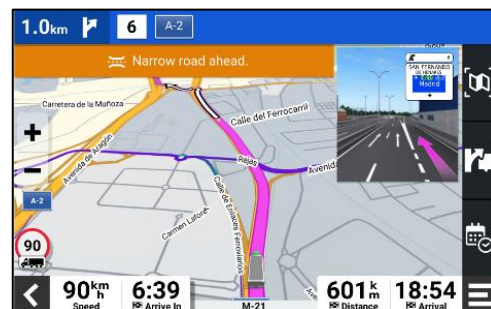

SCREENSHOTS

Fahrzeugspezifische Routenführung

Ankunftsplanung

Fahrerassistenz und Fahrspuranzeige

Umweltzonen integrierte Routenführung

Routenübersicht mit Split Screen-Modus

LKW-Parkplätze via Truck Parking Europe