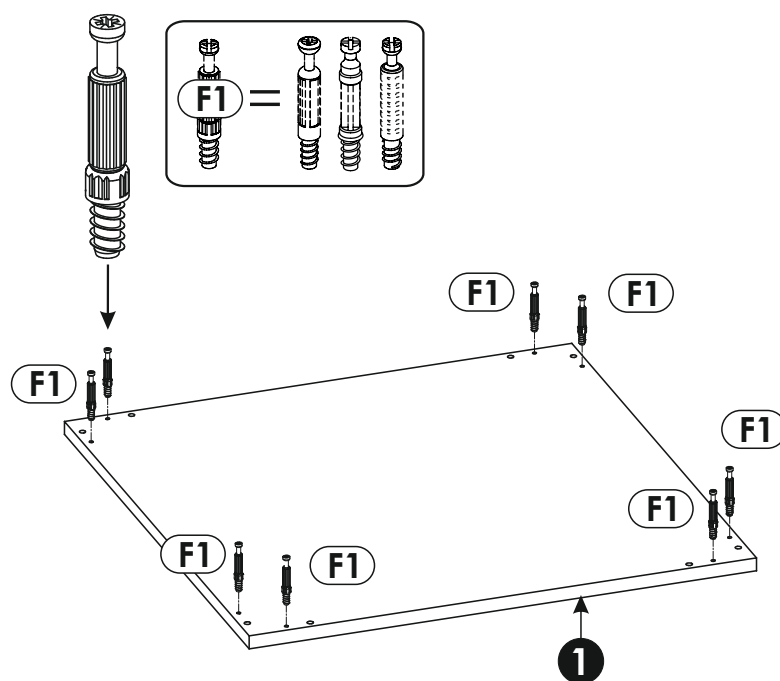

LUCA II xxx-649

HELA Tische Möbel Vertriebs GmbH
Scheidkamp 14
D - 32584 Löhne

LUCA II xxx-649

A1 8 x 35 mm x8 	E1 15 x 12 mm x20 	E0  x20
F1 6 x 34 mm x20 	M  x1	O2  x8

LUCA II xxx-649

1	680	680	18	x1	1/1
2	418	100	16	x2	1/1
3	418	85	16	x2	1/1
4	418	100	16	x2	1/1
5	418	85	16	x2	1/1
6	642	642	16	x1	1/1