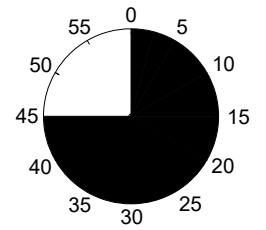

LUCA II xxx-649

HELA Tische Möbel Vertriebs GmbH
Scheidkamp 14
D - 32584 Löhne

LUCA II xxx-649

A1 8 x 35 mm x8 	E1 15 x 12 mm x20 	E0  x20
F1 6 x 34 mm x20 	M  x1	O2  x8

LUCA II xxx-649

1	680	680	18	x1	1/1
2	418	100	16	x2	1/1
3	418	85	16	x2	1/1
4	418	100	16	x2	1/1
5	418	85	16	x2	1/1
6	642	642	16	x1	1/1