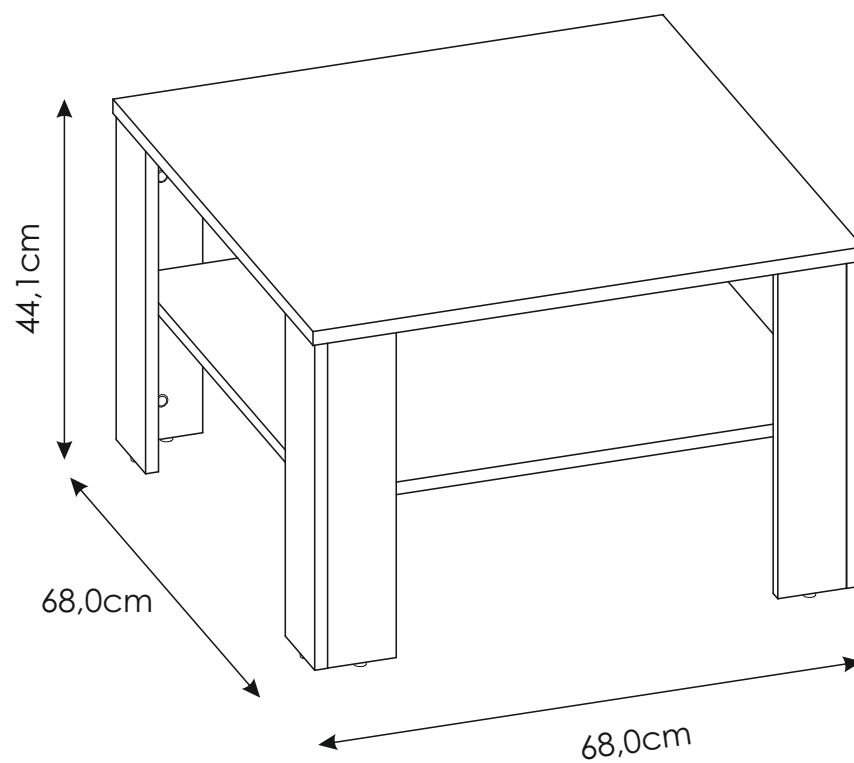

LUCA II xxx-649

HELA Tische Möbel Vertriebs GmbH
Scheidkamp 14
D - 32584 Löhne

LUCA II xxx-649

A1 8 x 35 mm x8 	E1 15 x 12 mm x20 	E0  x20
F1 6 x 34 mm x20 	M  x1	O2  x8

LUCA II xxx-649

1	680	680	18	x1	1/1
2	418	100	16	x2	1/1
3	418	85	16	x2	1/1
4	418	100	16	x2	1/1
5	418	85	16	x2	1/1
6	642	642	16	x1	1/1