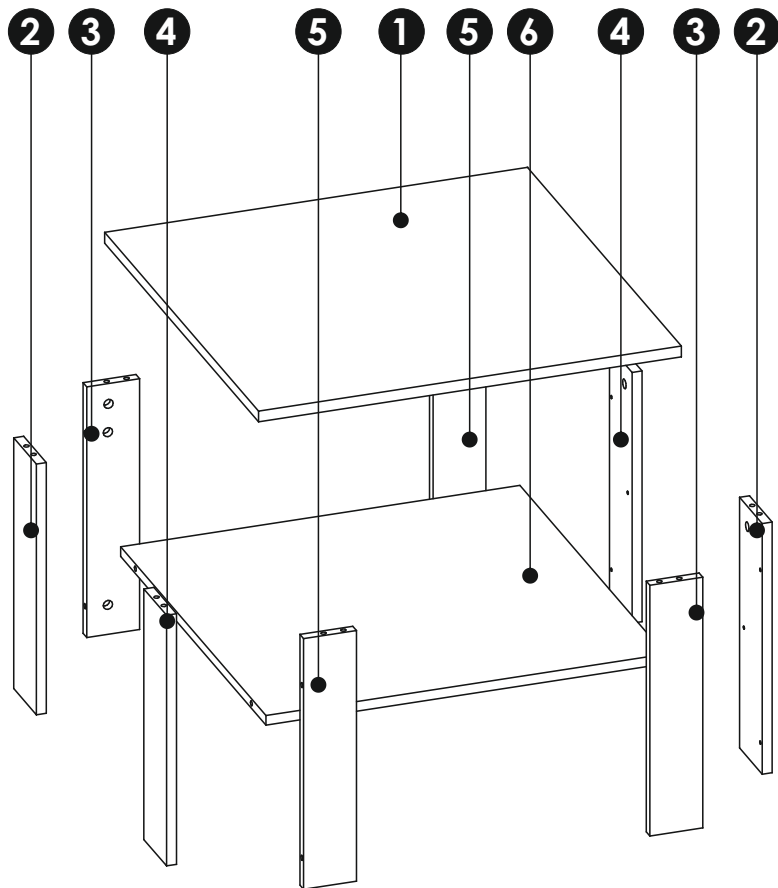

LUCA II xxx-649

HELA Tische Möbel Vertriebs GmbH
Scheidkamp 14
D - 32584 Löhne

LUCA II xxx-649

A1 8 x 35 mm x8 	E1 15 x 12 mm x20 	E0  x20
F1 6 x 34 mm x20 	M  x1	O2  x8

LUCA II xxx-649

1	680	680	18	x1	1/1
2	418	100	16	x2	1/1
3	418	85	16	x2	1/1
4	418	100	16	x2	1/1
5	418	85	16	x2	1/1
6	642	642	16	x1	1/1