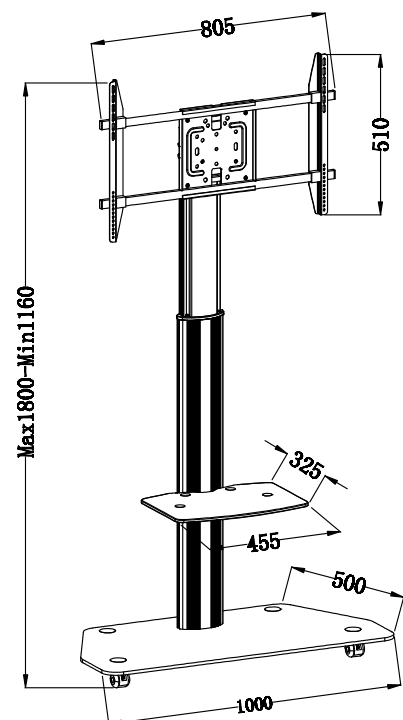

Smart ideas for the bigger picture.

celexon - Ihr starker Partner
für Heimkino und Präsentationszubehör

PRODUKTINFORMATIONEN

Der celexon Professional höhenverstellbarer Display Rollwagen Adjust-3270MP Portrait mit einer Traglast von bis zu 70kg eignet sich perfekt zum Einsatz in verschiedenen Räumen und nimmt dabei Displays aller gängigen Anbieter auf. Die Höhe kann von 116 - 180 cm eingestellt werden. Die Rollwagen aus lackiertem Stahl mit 4 Schwerlastrollen ist leichtläufig beweglich und bietet mit einem Glas Untergestell einen sicheren Stand. Zwei arretierbare Rollen bieten Schutz vor ungewollter Bewegung. Sie haben zusätzlich die Wahl wie mobil ihr Display sein soll, denn dieses Rollwagen kann auch als Standsäule montiert werden. Verwenden Sie anstatt der Rollen, die beiliegenden Standfuß-Schrauben. Dieser Rollwagen bieten enormen Verwendungskomfort dank einer Glas-Ablageplatte, integriertem Kabelmanagement und Portrait-Funktion.

celexon Professional Adjust-3270MP Portrait

KURZINFORMATIONEN

- Rollwagen mit einer max. Höhe von 180cm
- Unterstützt folgende Vesa-Normen:
 - Horizontal bis 600mm (200, 280, 300, 400, 440, 580, 600)
 - Vertikal bis 400mm (stufenlos)
- mobiles Rollgestell in matt-schwarz lackiert
- Neigbar: -/+ 15°
- Portrait: 180°
- Rahmen zur Aufnahme aller 32" - 70" Monitore
- maximale Belastung > 70 kg
- Gesamtsystemgewicht ca. 23 kg

DETAILS

Roll- oder Standmontage

PRODUKTDATEN

Bezeichnung	Außenmaße (mm) H x B x T	Netto- gewicht (kg)	Unterstützte max. Vesa-Norm	Höhenverstellung (cm)	EAN
celexon Professional Adjust-3270MP Portrait	1800 x 1000 x 500	23	600 x 400	116 - 180	4260094740459