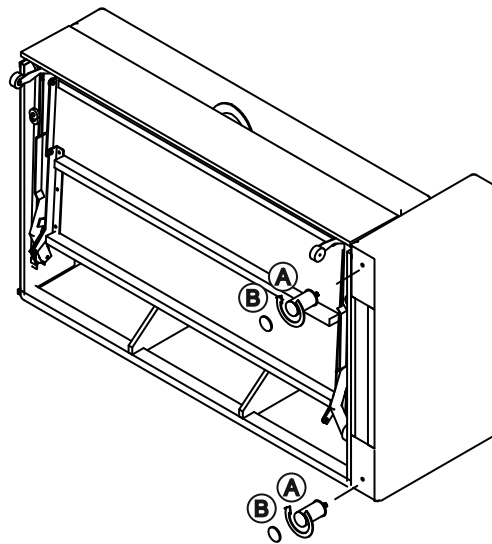

**Service • Assistenza • Dienstverlening • Serwis
Servis • Szerviz • Сервисная служба**

Name • Nom • Nome • Naam • Nazwa • Jméno • Názov • Név • Denumire • Ísím • Название	Manlius
Nr. • No. • N° • Номер • Č • Sz	61919822
Typ • Type • Tip • Típus • Tipo • Тип	

1

2