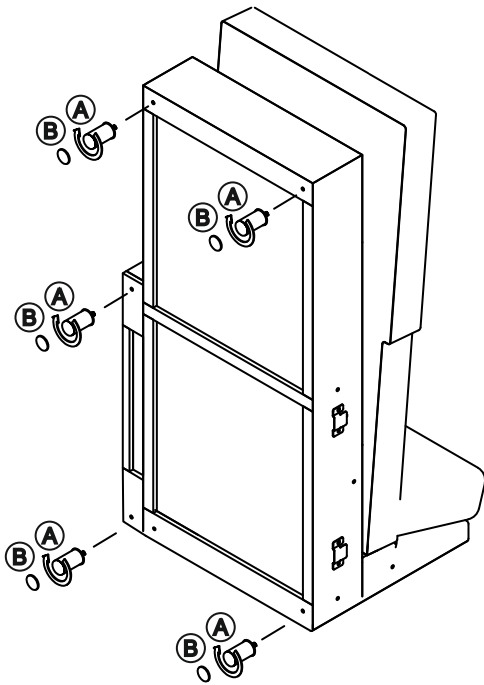

**Service • Assistenza • Dienstverlening • Serwis
Servis • Szerviz • Сервисная служба**

Name • Nom • Nome • Naam • Nazwa • Jméno • Názov • Név • Denumire • Ísím • Название	Manlius
Nr. • No. • N° • Номер • Č • Sz	61919822
Typ • Type • Tip • Típus • Tipo • Тип	

1

2