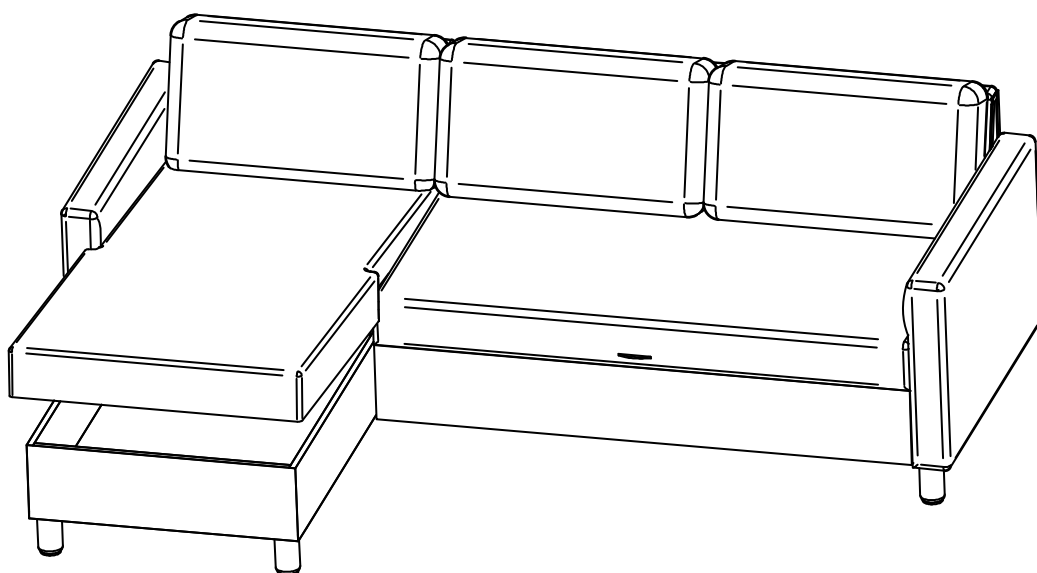

Art. Nr. 61919822

Manlius (1+2)

- | | | | |
|-----------|------------------------------------|-----------|--------------------------------|
| D | Montageanleitung | GB | Assembly instructions |
| FR | Notice de montage | IT | Istruzioni di montaggio |
| NL | Handleiding voor de montage | PL | Instrukcja montażu |
| CZ | Montážní návod | SK | Návod na montáž |
| HU | Szerelési útmutató | RO | Instrucțiuni de montaj |
| TR | Montaj talimatı | RU | Инструкция по монтажу |