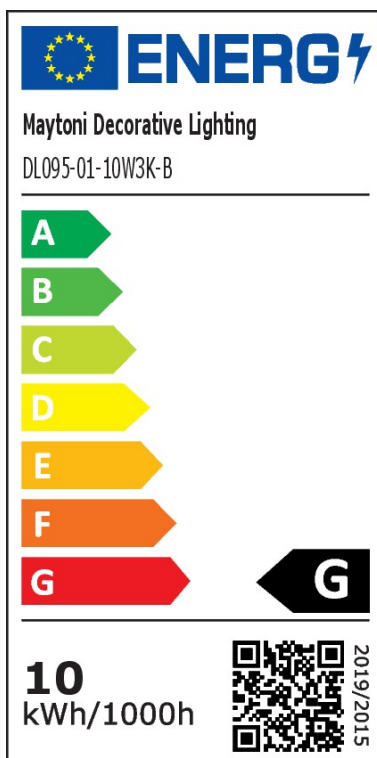

LED Einbauleuchte Hidden in Schwarz 10W 760lm

Einbaustrahler

UVP: 25,90 Euro

Haben Sie eine Frage zum Produkt?

info@click-licht.de

(+49) 2361 40 67 600

Montag - Freitag 09:00 - 16:00 Uhr

Artikelnummer	A-676172
Material	Aluminium, Kunststoff
Farbe	Schwarz
Anschlussspannung	220-240 V
Leistungsaufnahme	10 W
Schutzklasse	II
Schutzart	IP20
Schwenkbar ?	80
Drehbar ?	360
Montageart	Einbau
Lichtaustritt	unten
Dimmbar	Nein
Lichttechnologie	LED
Bauform	LED-Platine
Farbtemperatur	3000 Kelvin
Lichtfarbe	Warmweiß
Lichtstrom	760 lm
Farbwiedergabeindex	90
Lebensdauer	25000 h
Schaltzyklen	15000
Abstrahlwinkel	24 Grad
Anwendungsbereich	Wohnzimmer, Esszimmer, Schlafzimmer, Flur

Stil	Modern
Form	rund
Netzstecker	Nein
Leuchtmittel	Ja, fest verbaut
Einbaumaße	(T) 100 mm (Ø) 80 mm
Produktmaße	(H) 97 mm (Ø) 90 mm
Produktgewicht	0.23 kg