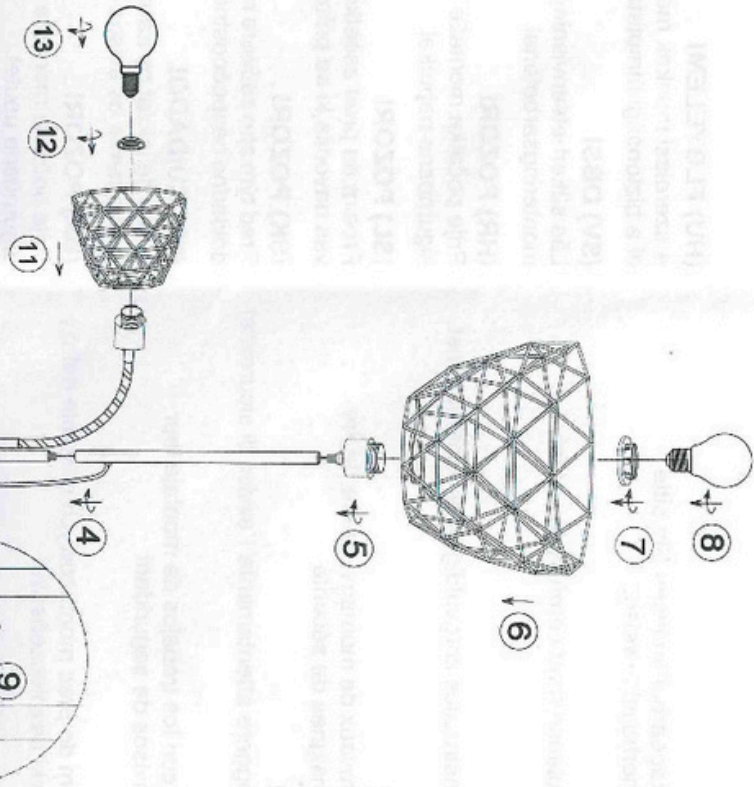

# lighting

230V ~ 50Hz  
1 x E27 max. 15W  
1 x E14 max. 10W

IP 20

ON/OFF