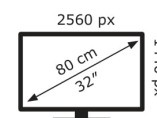

ASUS

VG32AQA1A

27 kWh/1000h

2019/2013

Technische Daten VG32AQA1A

Bildschirm	
Bildschirmdiagonale:	80 cm (31.5")
Display-Auflösung:	2560 x 1440 Pixel
Natives Seitenverhältnis:	16:9
Bildschirmtechnologie:	LED
Touchscreen:	Nein
HD-Typ:	Wide Quad HD
Panel-Typ:	VA
Bildschirmform:	Flach
Kontrastverhältnis:	3000:1
Maximale Bildwiederholrate:	170 Hz
Anzahl der Farben des Displays:	16,7 Millionen Farben
Typ der Hintergrundbeleuchtung:	LED
Helligkeit (typisch):	300 cd/m ²
Reaktionszeit:	1 ms
Blendfreier Bildschirm:	Ja
Kontrastverhältnis (dynamisch):	100000000:1
Dynamisches Kontrastverhältnis Marketingbezeichnung:	ASUS Smart Contrast Ratio (ASCR)
Bildwinkel, horizontal:	178°
Bildwinkel, vertikal:	178°
Pixel Abstand:	0,272 x 0,272 mm
Sichtbare Größe (horizontal):	69,7 cm
Sichtbare Größe (vertikal):	39,2 cm
Digital horizontale Frequenz:	30 – 223 kHz
Digital vertikale Frequenz:	48 – 144 Hz
sRGB Abdeckung (klassisch):	125%

Gewicht und Abmessungen	
Gerätebreite (inkl. Fuß):	716,3 mm
Gerätetiefe (inkl. Fuß):	213,8 mm
Gerätehöhe (inkl. Fuß):	496,2 mm
Gewicht (mit Ständer):	6,7 kg
Breite (ohne Standfuß):	716,3 mm
Tiefe (ohne Standfuß):	54,9 mm
Höhe (ohne Standfuß):	426,2 mm
Gewicht (ohne Ständer):	5,7 kg