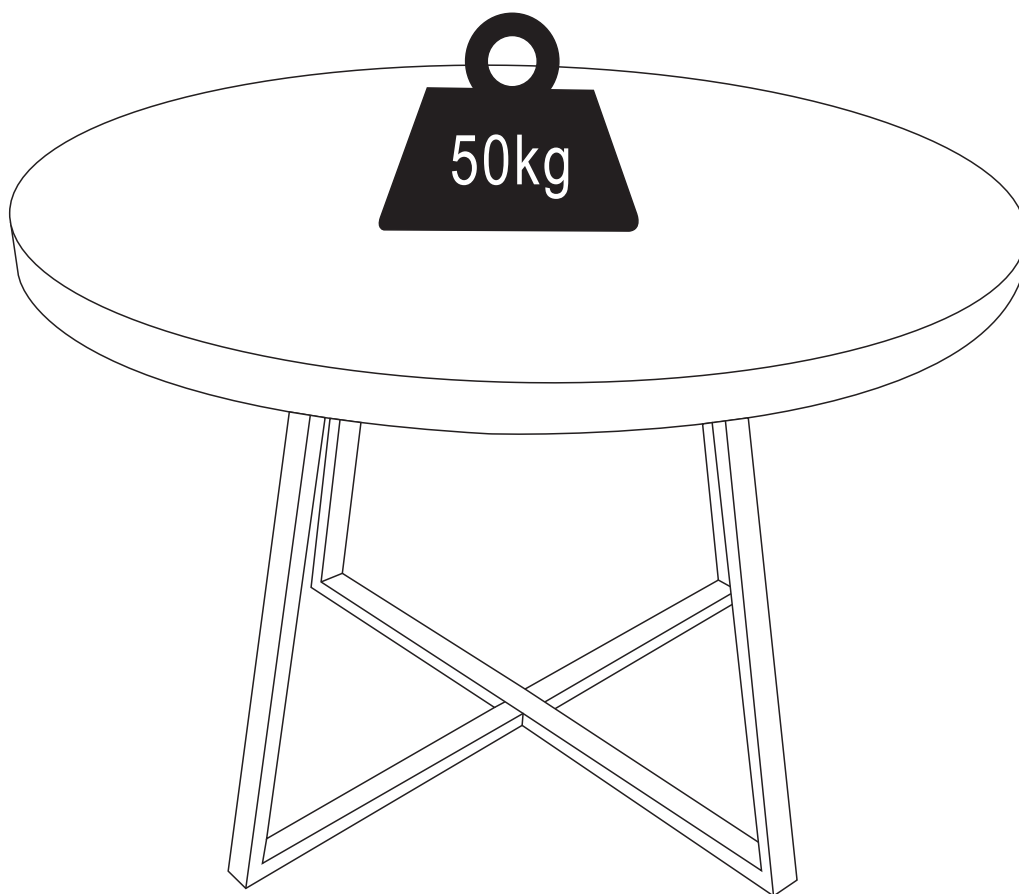

# ANJA TABLE

1100

760

- (D)** Montageanleitung
- (FR)** Notice de montage
- (NL)** Handleiding voor de montage
- (CZ)** Montážní návod
- (HU)** Szerelési útmutató
- (TR)** Montaj talimatı

- (GB)** Assembly instructions
- (IT)** Istruzioni di montaggio
- (PL)** Instrukcja montażu
- (SK)** Návod na montáž
- (RO)** Instrucțiuni de montaj
- (RU)** ИНСТРУКЦИЯ ПО МОНТАЖУ