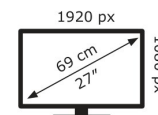

17 kWh/1000h